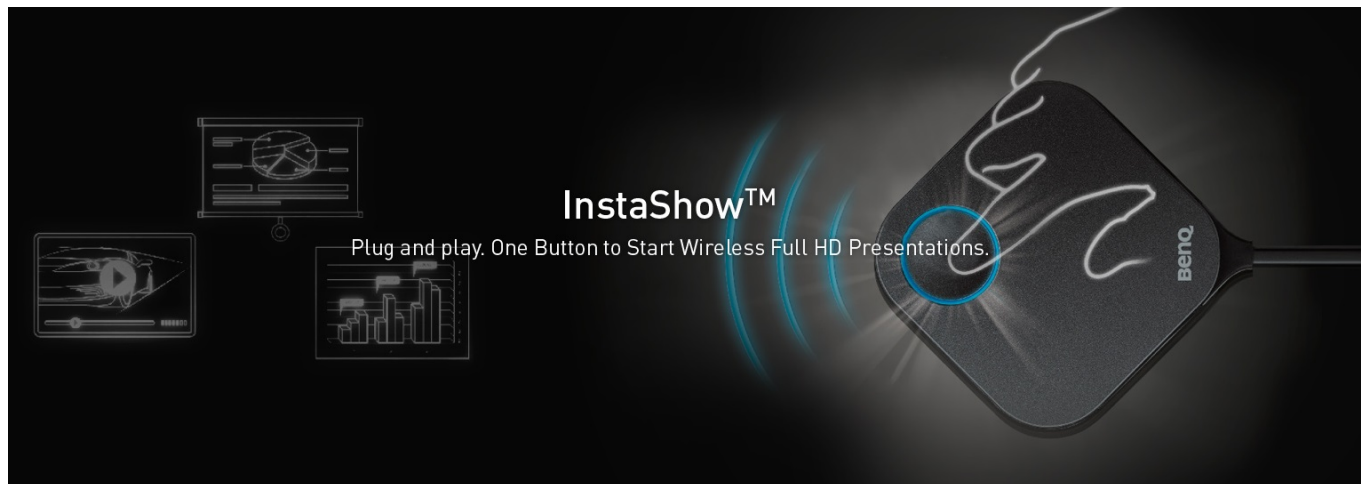

### Jedno tlačítko vládne prezentacím - systém BenQ InstaShow WDC10

**BenQ InstaShow WDC10** představuje jedinečné a praktické softwarové řešení pro **multinásobné a všestranné prezentace s pomocí širokého spektra zařízení**. Díky systému **Plug and Play** je zajištěno jednoduché a rychlé zapojení, které nevyžaduje dodatečnou instalaci a ovladačů či jiného softwaru. Objevte nové možnosti prezentací a změňte zaběhnutou rutinu.

**InstaShow** nabízí unikátní možnosti spolupráce v rámci prezentací. Přítomnost **Wi-Fi** podporuje i možnosti bezdrátové a snadné spárování během několika vteřin. Kromě toho nechybí ani rozhraní **HDMI** pro kompatibilitu se širokou řadou zařízení, jako jsou **notebooku, Apple TV, herní konzole a další druh přehrávačů**.

## Jedno tlačítko pro start prezentace

**BenQ InstaShow** nabízí hardware pro komplexní řešení prezentací. Jednoduše připojíte k zdroji a během několika vteřin můžete začít. **Zařízení nevyžaduje instalaci žádného dalšího softwaru**, nastavování nebo jiných kroků. Díky tomu efektivně snížíte časové prodlevy a dlouhé minuty mnohdy trapného ticha, než vše započne.

## BenQ InstaShow WDC10

InstaShow Plug & Play je systém pro spuštění bezdrátových Full HD prezentací jedním tlačítkem.

WDC10 je jedinečné **bezsoftwarové řešení** umožňující až 16 prezentujícím prezentovat na jakémkoli kompatibilním zařízení. Automatický výběr kanálu a bezdrátová norma 802.11ac zajišťují plynulé streamování prezentací a přechod mezi nimi.