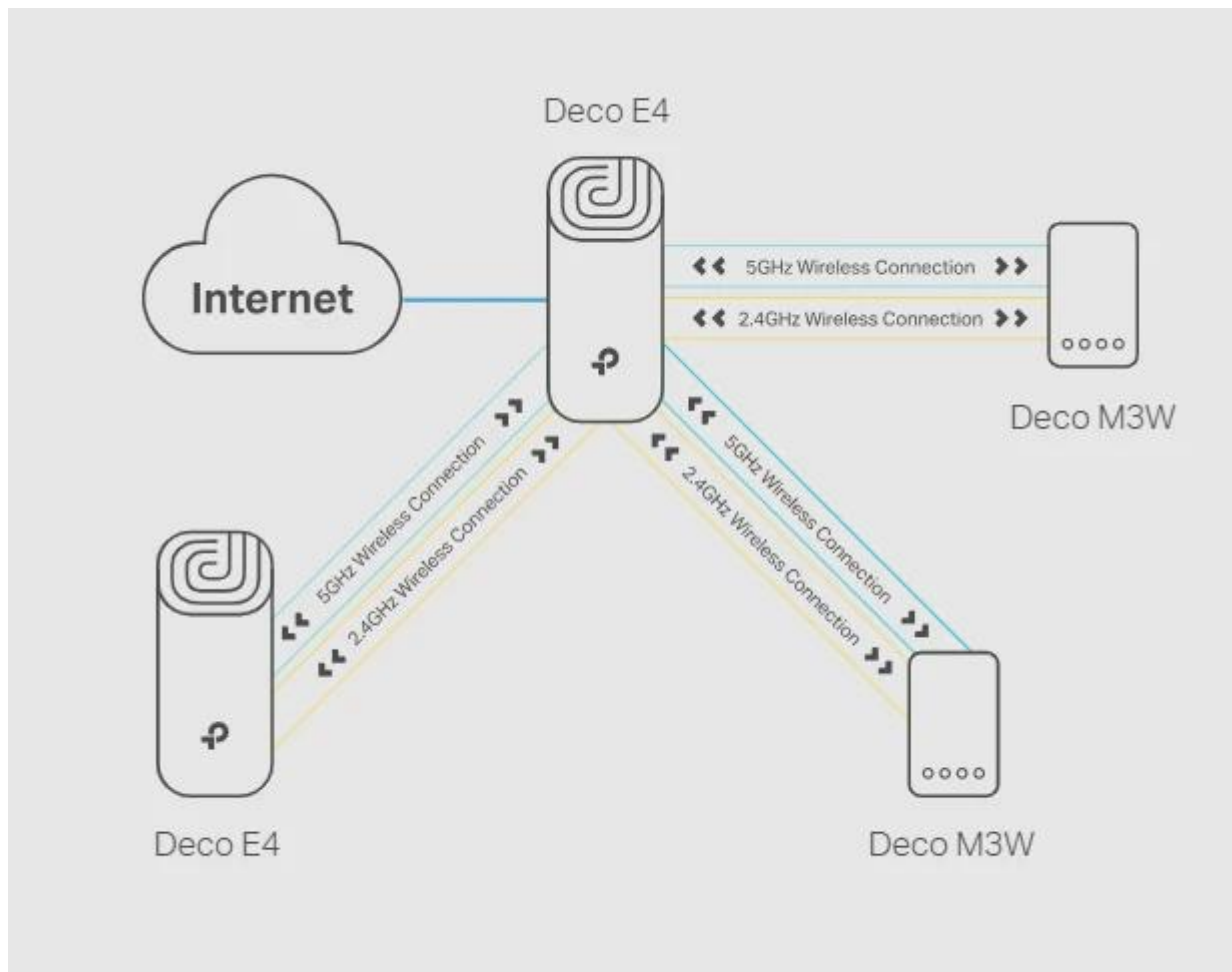

## 2 v 1 - Router i Access Point v jednom

Deco E4 přináší maximální flexibilitu - může fungovat jako router pro vytvoření soukromé Wi-Fi sítě nebo jako přístupový bod pro rozšíření stávající kabelové sítě. Snadno si tak přizpůsobíte připojení přesně podle svých potřeb.

### Access Point

Create Wi-Fi access for any existing wired network.

## Silná rodičovská kontrola

Jednoduchá, intuitivní rodičovská kontrola usnadňuje udržení dětí v bezpečí, když jsou online. Systém nabízí komplexní sadu nástrojů pro správu přístupu k internetu.

- **Profily uživatelů** – Snadno vytvořte profil pro každého člena rodiny a nastavte vlastní časové limity a online časové limity
- **Úrovně filtrů** – Udržujte svou rodinu v bezpečí online pomocí nastavení zabezpečení jedním stisknutím, které blokuje webové stránky na základě věkové přiměřenosti
- **Časové limity** – Nastavte limity, kolik času může každá osoba ve vaší rodině trávit online
- **Náhledy** – Zjistěte, které stránky vaše děti navštěvují a kolik času stráví na každé z nich
- **Pozastavení připojení** – Odpočítejte si od Wi-Fi při večeři a večerech strávených při rodinných hrách jedním kliknutím

### Všechna Deca mohou pracovat společně

Deco E4 je kompatibilní se všemi ostatními modely Deco pro vytvoření Mesh sítě. Rozšiřte pokrytí Wi-Fi sítě kdykoli jednoduše přidáním více Deco jednotek.

Můžete použít Deco E4 jako hlavní jednotku s dalšími modely jako satelity, nebo naopak přidat E4 k existující síti s jinými Deco modely. Systém podporuje smíšené konfigurace s modely jako Deco M5, M9 Plus, P7, M3W a další.