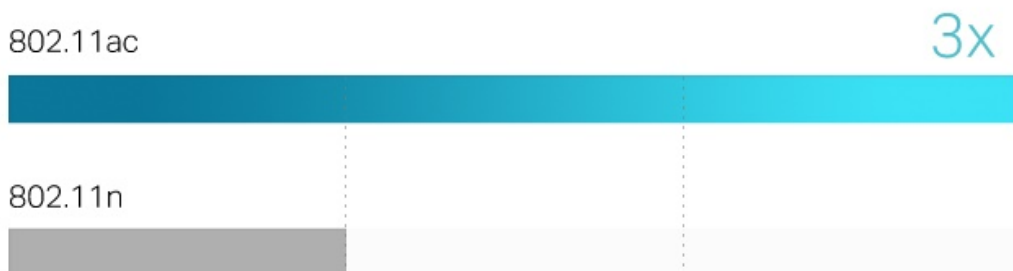

Adaptér poskytuje bezdrátové připojení s rychlostí **až 867 Mbit/s v pásmu 5 GHz**, jež je ideální pro streamování HD videa a online hraní her bez zpoždění. Pásmo **2,4 GHz s rychlostí 300 Mbit/s** je ideální pro standardní použití sítě/internetu, jako je surfování na internetu.

Šifrování: 64/128 bit WEP, WPA/WAP2, WPA-PSK/WPA2-PSK, 802.1x

Rozhraní: PCI Express x1

Rozměry: 120,8 × 115,2 × 21,5 mm