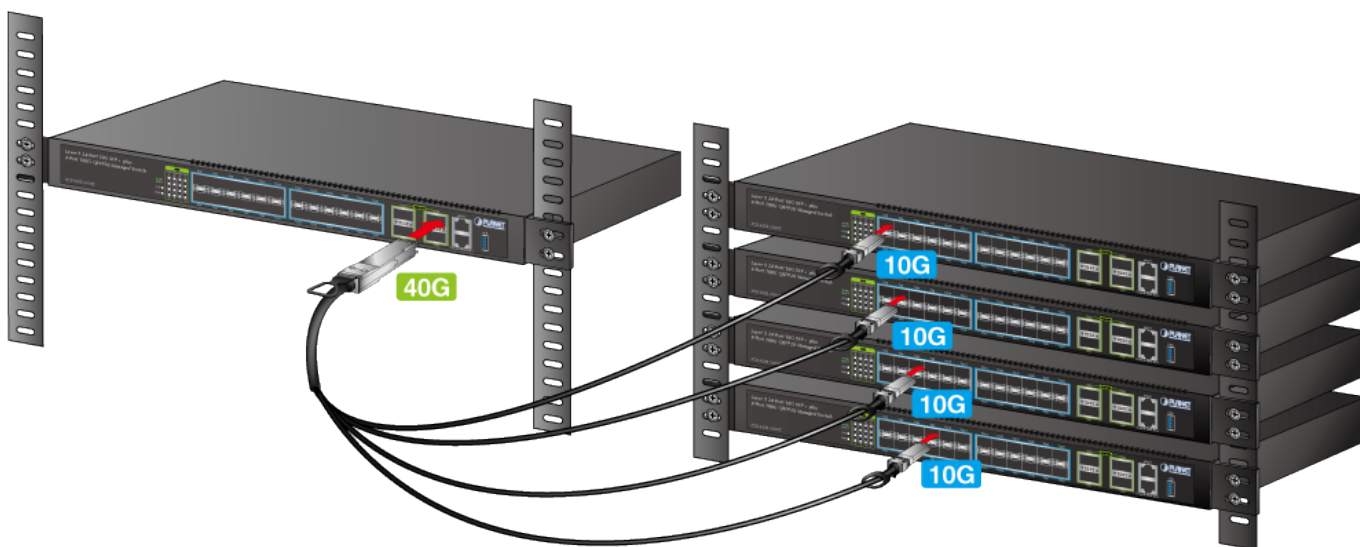

KABEL PLANET CB-QSFP4X10G-1M

Cena celkem:	2 467 Kč
	(bez DPH: 2 039 Kč)
Běžná cena:	2 713 Kč
Ušetříte:	247 Kč
Kód zboží:	NETPLA2254
Part No.:	CB-QSFP4X10G-1M
Záruka:	26 měs.
Stav:	Nové zboží

Popis

PLANET CB-QSFP4X10G-1M

Kabel pro připojení až 4 zařízení s rozhraním SFP+ k jednomu s rozhraním QSFP+. Délka 1 m.

ZÁKLADNÍ SPECIFIKACE

Rychlost: 40 Gbps

Konektor 1: 1x QSFP+

Konektor 2: 4x SFP+

Provozní teplota: -5 až + 75 °C

Délka kabelu: 1 m