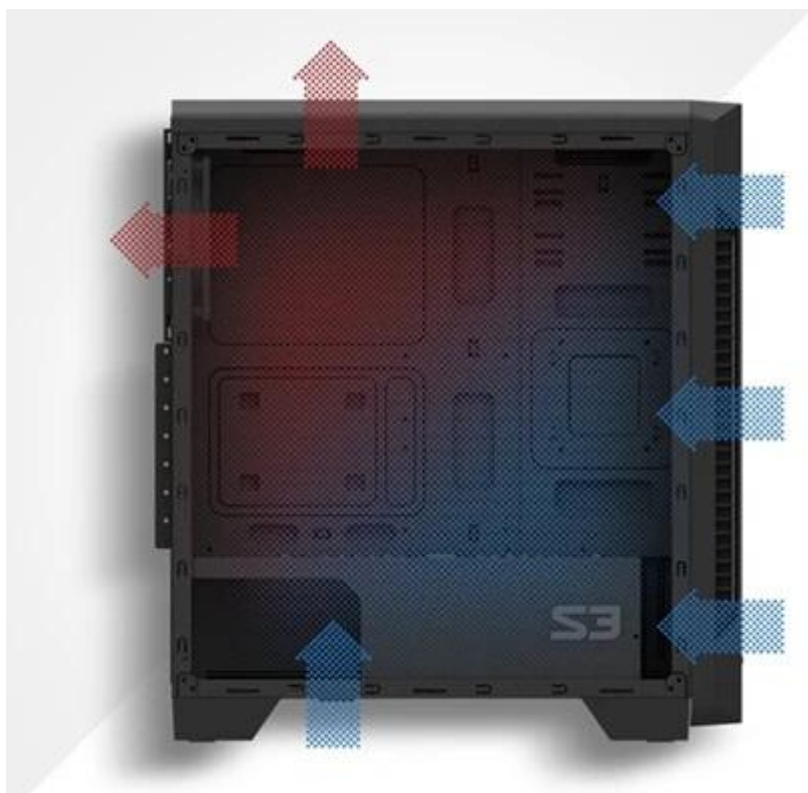

## ZALMAN S3 - elegantní design, volnost pro komponenty a jejich chlazení

**PC skříň ZALMAN S3** v provedení Middle Tower představuje ideální základ pro stavbu moderního PC systému. Kombinuje elegantní vzhled, promyšlenou konstrukci a dostatek prostoru pro výkonné komponenty, ať už stavíte pracovní stroj, herní mašinu, nebo multimediální PC. Díky **konstrukci s průhlednou bočnicí** vynikne vnitřní uspořádání komponent a dá vzhled i na nejmenší detaily vaší konfigurace.

**Počítačová skříň ZALMAN S3** podporuje **základní desky formátu ATX, Micro ATX i Mini ITX**, díky čemuž nabízí vysokou flexibilitu pro různé typy buildů. Uvnitř skříňe najdete dostatek místa pro dlouhé grafické karty, výkonné chladiče procesoru i další nezbytné komponenty. Další předností modelu **ZALMAN S3** je důraz na efektivní proudění vzduchu a chlazení.

### ZALMAN S3

Počítačová skříň v provedení **Middle tower** nabízí **dvě 3,5"** a **dvě 2,5"** pozice pro pevné a SSD disky. Na horním panelu jsou umístěny dva **USB 2.0 porty**, jeden **USB 3.0 port**, sluchátkový výstup a vstup pro mikrofon. Skříň je osazena jedním zadním **120 mm ventilátorem**. Důmyslné řešení umožňuje umístění celkem až 8 ventilátorů. Ve skříni je dostatek prostoru pro chladič CPU do výšky až 156 mm a grafickou kartu o délce až 330 mm. Samozřejmostí jsou prachové filtry. Boční strana

## **ZÁKLADNÍ SPECIFIKACE**

**Provedení skříňe:** Middle Tower

**Interní pozice:** 2 x 3,5", 2 x 2,5"

**Kompatibilita základní desky:** ATX, Micro ATX, Mini ITX

**Zdroj:** bez zdroje

**Konektory na horním panelu:** 1 x USB 3.0, 2 x USB 2.0, 1 x sluchátkový výstup, 1 x vstup pro mikrofon