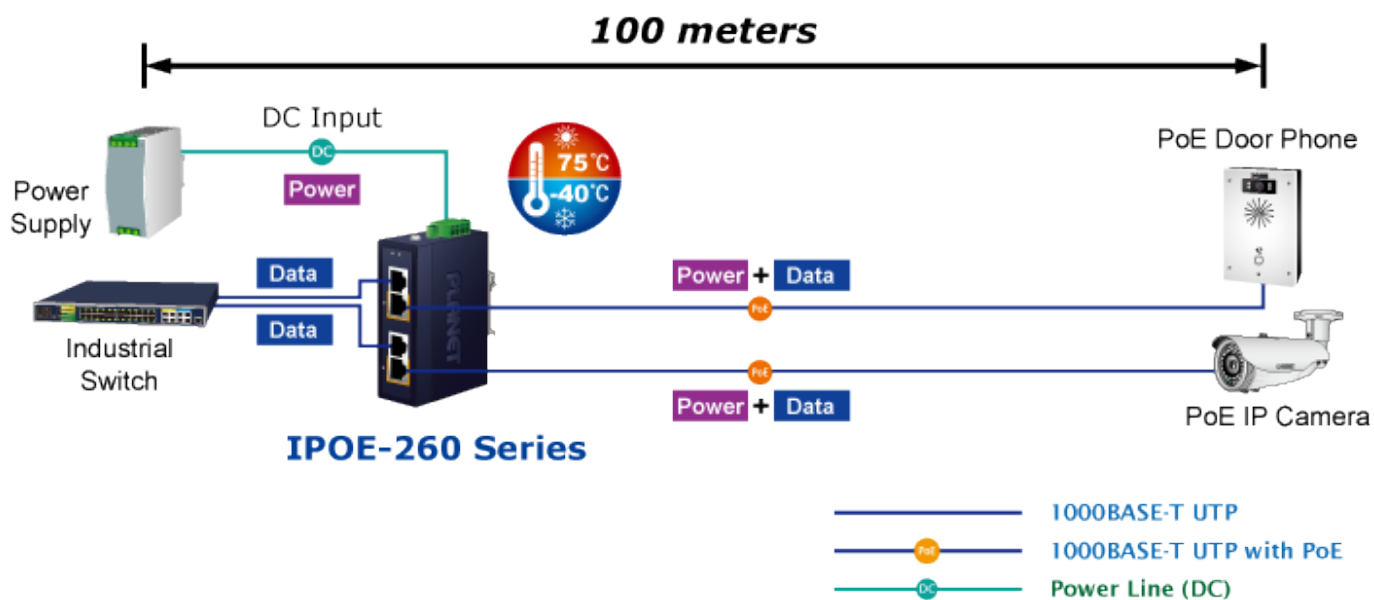

Provozní teplota: -40 až +75 °C

Rozměry: 105 × 70 × 30 mm

Hmotnost: 280 g