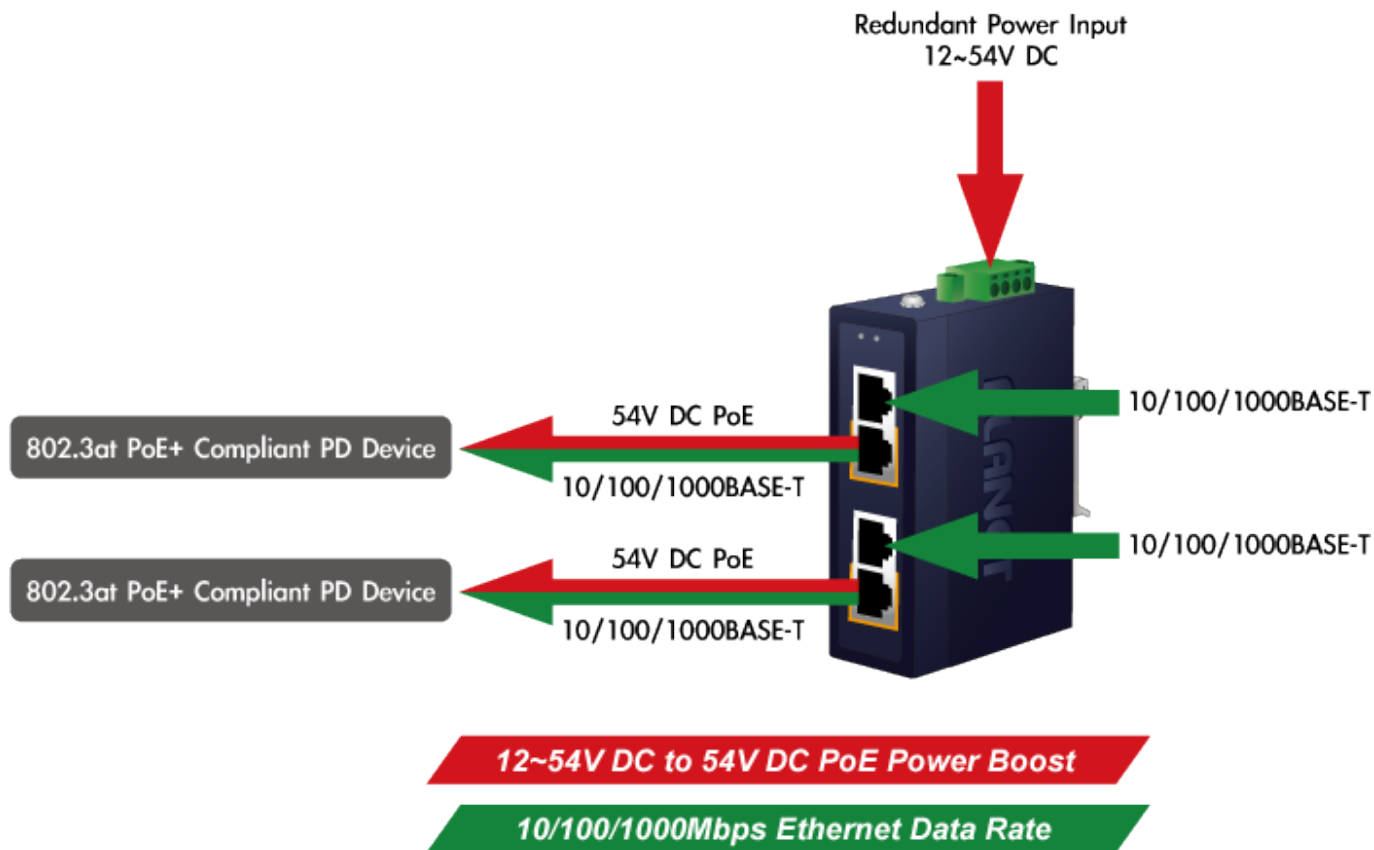

Provozní teplota: -40 až +75 °C

Rozměry: 105 × 70 × 30 mm

Hmotnost: 280 g