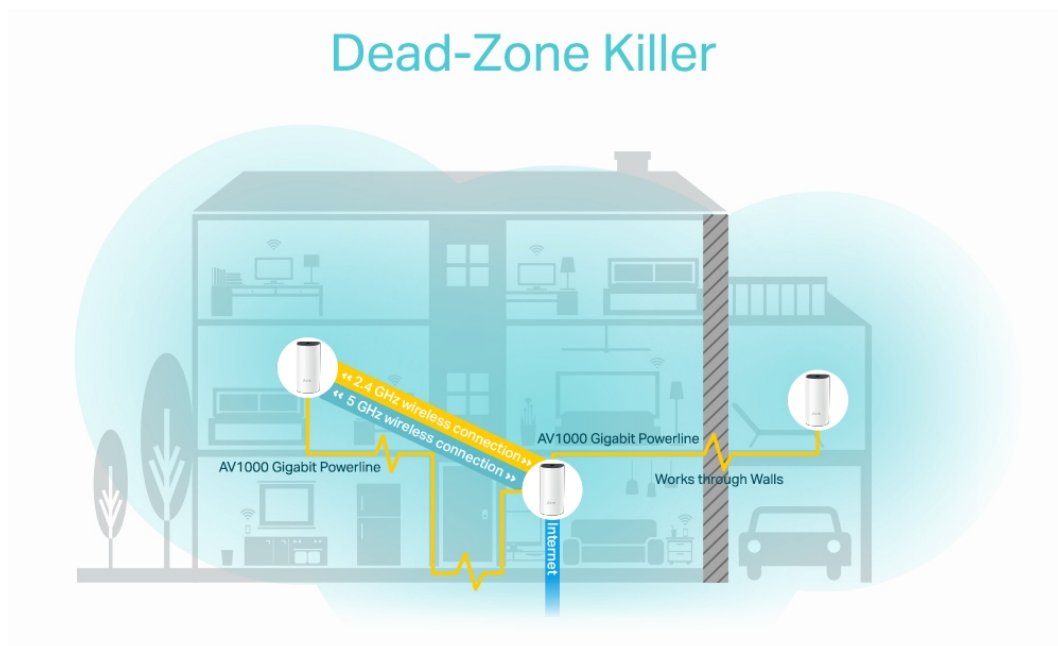

připojení.

Řada Deco P9 je samozřejmě **zpětně kompatibilní** se všemi Deco modely.

ZÁKLADNÍ SPECIFIKACE

Standard: IEEE 802.11a/b/g/n/ac

Rychlost datového přenosu: 2,4 GHz - 300 Mbit/s, 5 GHz - 867 Mbit/s

Anténa: 2 x integrovaná anténa

Porty: 2 x Gigabit Ethernet RJ-45 (WAN/LAN auto-sensing)

Frekvenční pásmo: 2,4 GHz, 5 GHz

Zabezpečení: WPA-PSK, WPA2-PSK

Podpora PoE: ne

Rozměry: 190 x 90,7 x 90,7 mm