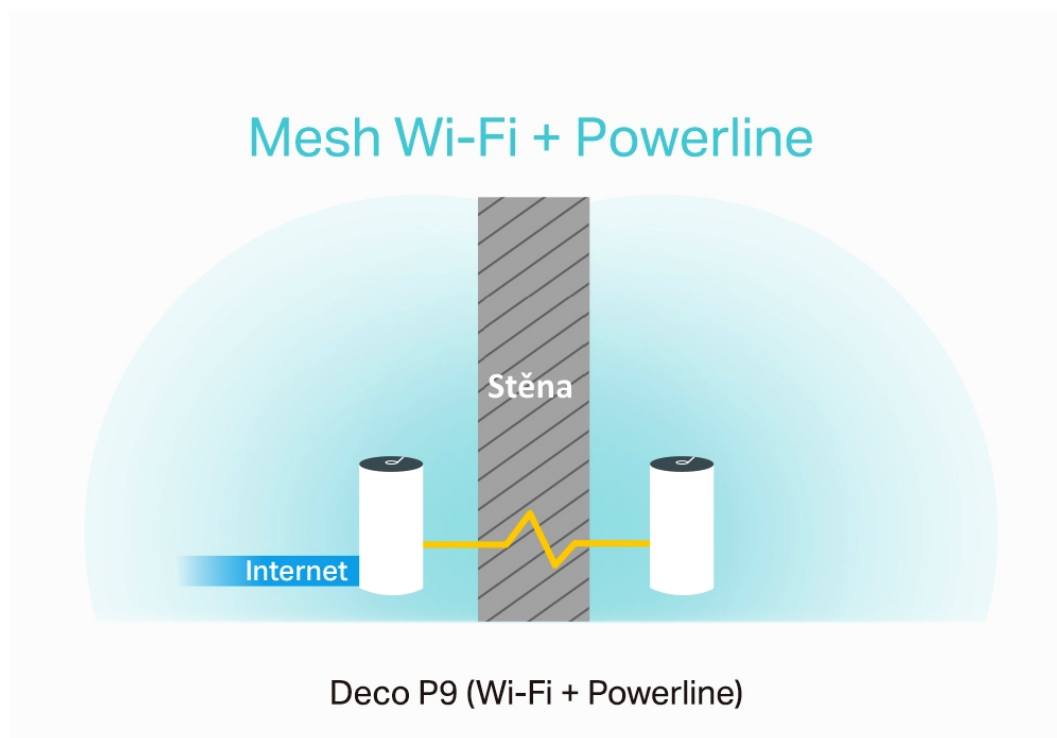

ACCESS POINT TP-LINK DECO P9 3KS

Cena celkem:	6 299 Kč (bez DPH: 5 206 Kč)
Běžná cena:	6 929 Kč
Ušetříte:	630 Kč
Kód zboží:	NAATPL1062
Part No.:	Deco P9(3-pack)
Záruka:	36 měs.
Stav:	Nové zboží

Popis

TP-Link Deco P9 (3 ks)

Deco P9 využívá systém trojice jednotek k dosažení bezproblémového celoplošného Wi-Fi pokrytí - eliminuje slabé oblasti signálu jednou provždy! Díky pokročilé technologii Deco Mesh spolupracují jednotky na vytvoření jednotné sítě s jediným názvem sítě. TP-Link **Mesh** znamená, že jednotky Deco spolupracují na **vytvoření jedné jednotné sítě**.

Deco E4 poskytuje rychlé a stabilní spojení rychlostí **až 1167 Mb/s** a spolupracuje s hlavními poskytovateli internetových služeb (ISP) a modemem. Tento systém je ideální pro pokrytí bezdrátovým signálem celé domácnosti (součástí balení jsou 3 jednotky) a je také **kompatibilní s Amazon Alexa a IFTTT**.

Deco P9 kombinuje **duální Wi-Fi a powerline** pro vytvoření silnější mesh sítě. Technologie Powerline **využívá elektrické rozvody** vašeho domu k vytvoření silnějšího propojení mezi jednotkami Deco tím, že **snižuje dopad stěn a jiných překážek na signál** a poskytuje ještě vyšší rychlosti sítě a skutečně bezproblémové pokrytí.

Hybridní systém pro celý dům poskytuje rozšířené **pokrytí až do plochy 560 m²** s pomocí kombinace dvou pásem Wi-Fi a elektrického vedení. Eliminujte oblasti se slabým signálem v celé domácnosti pomocí Wi-Fi a již nemusíte hledat stabilní