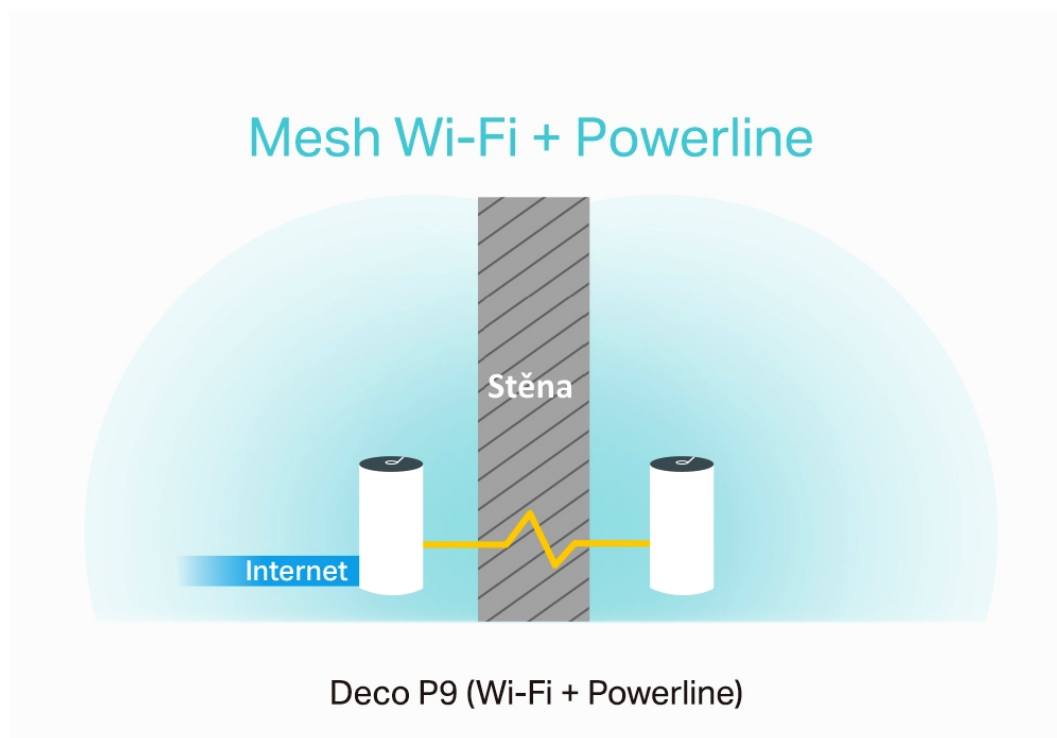

Deco P9 využívá systém trojice jednotek k dosažení bezproblémového celoplošného Wi-Fi pokrytí - eliminuje slabé oblasti signálu jednou provždy! Díky pokročilé technologii Deco Mesh spolupracují jednotky na vytvoření jednotné sítě s jediným názvem sítě. TP-Link **Mesh** znamená, že jednotky Deco spolupracují na **vytvoření jedné jednotné sítě**.

Deco E4 poskytuje rychlé a stabilní spojení rychlostí **až 1167 Mb/s** a spolupracuje s hlavními poskytovateli internetových služeb (ISP) a modemem. Tento systém je ideální pro pokrytí bezdrátovým signálem celé domácnosti (součástí balení jsou 2 jednotky) a je také **kompatibilní s Amazon Alexa a IFTTT**.

Deco P9 kombinuje **duální Wi-Fi a powerline** pro vytvoření silnější mesh sítě. Technologie Powerline **využívá elektrické rozvody** vašeho domu k vytvoření silnějšího propojení mezi jednotkami Deco tím, že **snižuje dopad stěn a jiných překážek na signál** a poskytuje ještě vyšší rychlosti sítě a skutečně bezproblémové pokrytí.