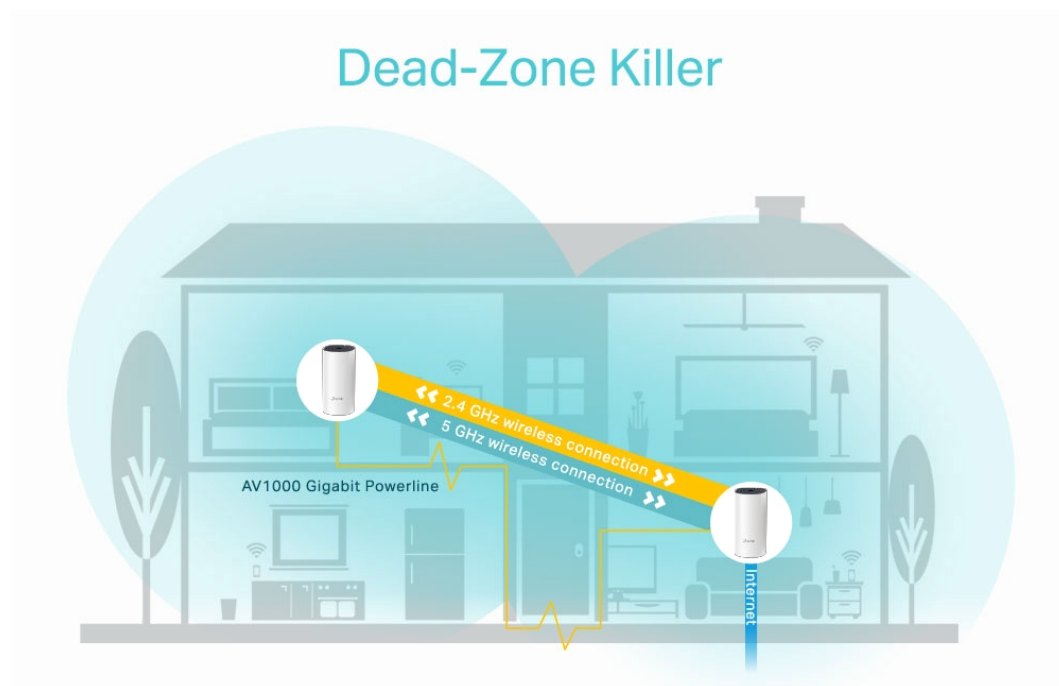

připojení.

Řada Deco P9 je samozřejmě **zpětně kompatibilní** se všemi Deco modely.

ZÁKLADNÍ SPECIFIKACE

Standard: IEEE 802.11a/b/g/n/ac

Rychlost datového přenosu: 2,4 GHz - 300 Mbit/s, 5 GHz - 867 Mbit/s

Anténa: 2 x integrovaná anténa

Porty: 2 x Gigabit Ethernet RJ-45 (WAN/LAN auto-sensing)

Frekvenční pásmo: 2,4 GHz, 5 GHz

Zabezpečení: WPA-PSK, WPA2-PSK

Podpora PoE: ne

Rozměry: 190 x 90,7 x 90,7 mm