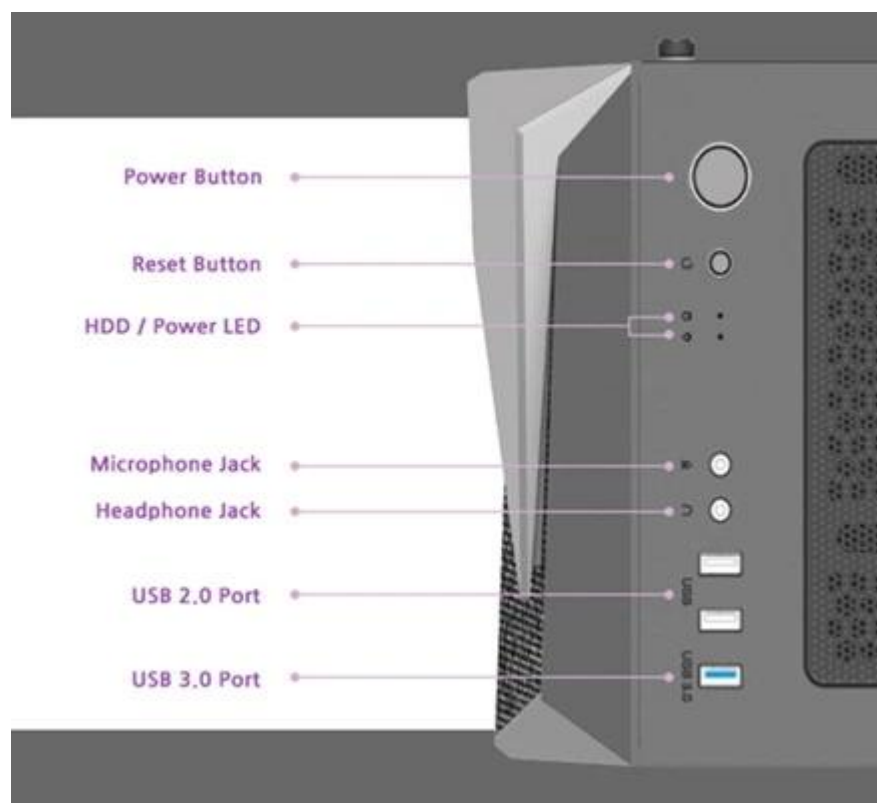

PC skříň ZALMAN S4 v provedení Middle Tower představuje ideální základ pro stavbu moderního PC systému na hry, multimédia, streamování, případně náročnou pracovní činnost. Kombinuje neotřelý vzhled, promyšlenou konstrukci a dostatek prostoru pro výkonné komponenty, které to mohou naplno rozjet. Díky **konstrukci s průhlednou bočnicí** vynikne vnitřní uspořádání komponent a dá vřled i na nejmenší detaily vaší konfigurace.

Počítačová skříň ZALMAN S4 Plus podporuje **základní desky formátu ATX, Micro ATX i Mini ITX**, díky čemuž nabízí vysokou flexibilitu pro různé typy buildů. Uvnitř skříňe najdete dostatek místa pro grafické karty, chladiče CPU i další nezbytné komponenty. Další předností modelu **ZALMAN S4 Plus** je důraz na efektivní proudění vzduchu a chlazení. Skříň umožňuje osazení **až 6 ventilátory**, které zajišťují stabilní chlazení i při vysoké zátěži. **Konektory na horním panelu** slouží pro připojení periferií, a tak vše důležité máte vždy po ruce.

ZALMAN S4 Plus

Počítačová skříň v provedení **Middle tower** nabízí **dvě 3,5" a jednu 2,5"** pozici pro pevné a SSD disky. Na horním panelu jsou umístěny dva **USB 2.0 porty**, jeden **USB 3.0 port**, sluchátkový výstup a vstup pro mikrofon. Skříň je na přední a zadní straně osazena **120 mm ventilátory**. Ventilátory navíc disponují RGB podsvícením, které spolu s **průhlednou bočnicí** zajišťují vytříbený herní design. Důmyslné řešení umožňuje umístění celkem až 6 ventilátorů. Ve skříni je dostatek prostoru pro chladič CPU do výšky až 160 mm a grafickou kartu o délce až 315 mm. Skříň je dodávána **bez zdroje**.

ZÁKLADNÍ SPECIFIKACE

Provedení skříně: Middle Tower

Interní pozice: 1 x 3,5", 1 x 3,5"/2,5", 1 x 2,5"

Kompatibilita základní desky: ATX, Micro ATX, Mini ITX

Zdroj: bez zdroje

Konektory na horním panelu: 1 x USB 3.0, 2 x USB 2.0, 1 x sluchátkový výstup, 1 x vstup pro mikrofon