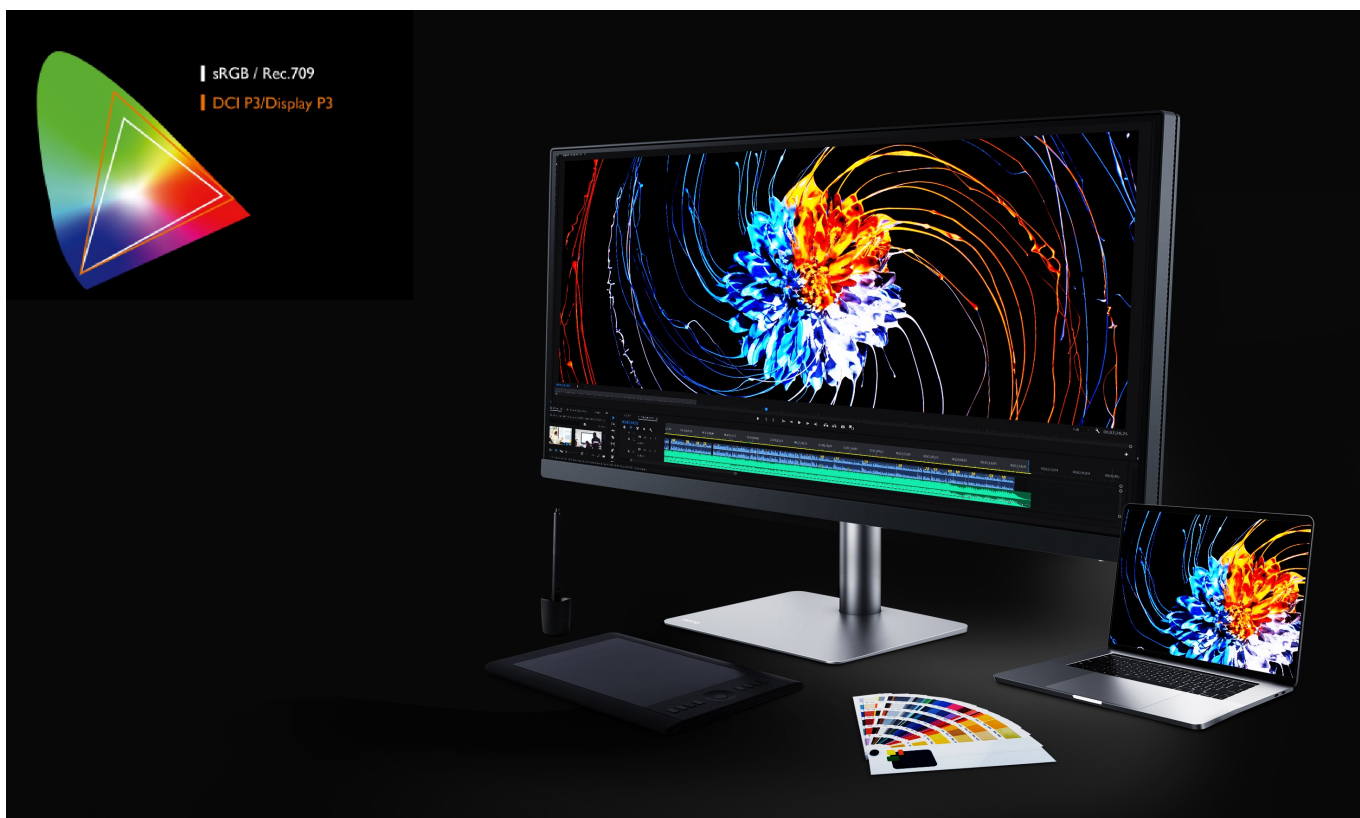

### Pracujte chytře a s přehledem na monitoru BenQ PD3420Q

Monitor **BenQ PD3420Q** je navržen pro zobrazení bohatých barev, grafiky, editační a kreativní činnost. **UltraWide plocha o velikosti 34"** poskytuje mimořádný prostor pro zobrazení náročných projektů, nákresů, multimédií, dalšího obsahu i produktivitu v rámci **multitaskingu** s více aplikacemi.

### Jeden displej, mnoho možností

Přizpůsobte si zobrazení aplikací, internetových stránek, grafiky, videí nebo fotografií podle svých představ. Rozdělte displej díky **funkci PIP** (Picture in Picture) obrazovku pro své specifické pracovní požadavky. Obří plocha vám zprostředkuje nepřeborné možnosti využití. K dispozici je také podpora externího nastavení obrazovky skrze **Hotkey Puck G2**.

### BenQ PD3420Q 34"

Monitor s úhlopříčkou **34"** a rozlišením **3440 × 1440** bodů nabízí pokrytí 98 % Adobe RGB barevné palety a 100 % sRGB palety. Disponuje kontrastním poměrem **1000 : 1**, dobou odezvy **5 ms** a jasem **350 cd/m<sup>2</sup>**. Pohodlné sledování zajišťují široké pozorovací úhly **178° horizontálně i vertikálně**. Předností je také možnost nastavení optimální orientace monitoru díky výškové nastavitelnosti a integrovaný **USB hub**. K dispozici je také port USB typu C, který kromě vysokorychlostního přenosu videa a dat, umožňuje napájení připojených zařízení až do 65 W.

### ZÁKLADNÍ SPECIFIKACE

**Typ panelu:** IPS

**Úhlopříčka:** 34"

**Poměr stran:** 21 : 9

**Rozlišení:** 3440 × 1440 px

**Kontrastní poměr:** 1000 : 1

**Doba odezvy:** 5 ms

**Rozhraní:** 1× DisplayPort, 2× HDMI, 4× USB 3.0, 1× USB-C, 1× sluchátkový výstup