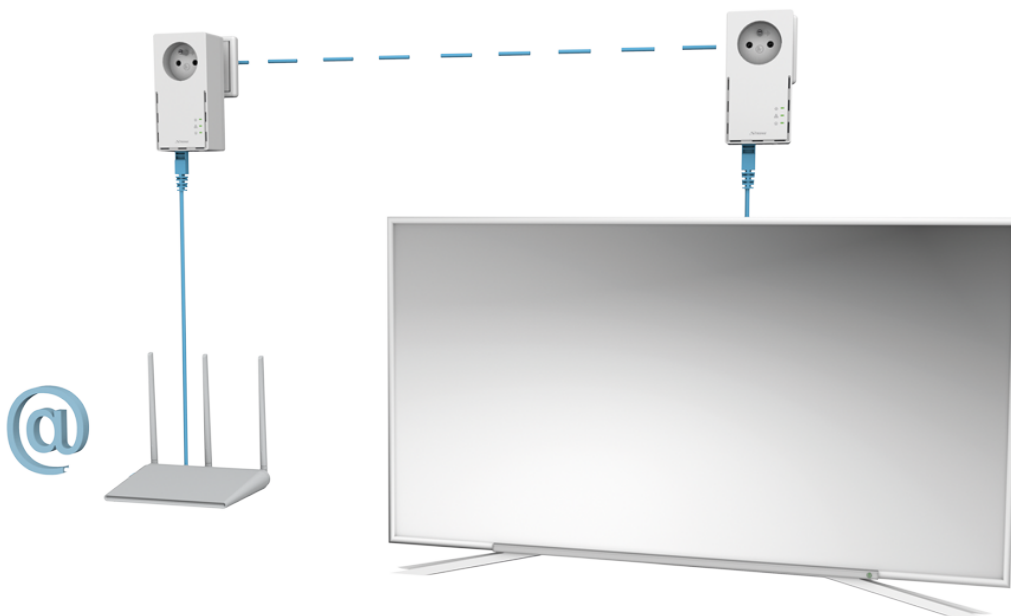

### Strong Powerline 1000 DUO FR

Sada obsahující **2 adaptéry** umožňuje velmi snadným způsobem využívat vysokorychlostní připojení k internetu s rychlostí **až 1000 Mb/s**. S funkcí MIMO 2x2 nabízí mimořádnou kvalitu přenosu dat pomocí stávající elektrické sítě ve vaší domácnosti. Stačí připojit jeden adaptér k vašemu internetovému modemu prostřednictvím **ethernetového portu** a vaše internetové připojení bude okamžitě dostupné z jakékoli elektrické zásuvky pomocí druhého adaptéru. Navíc nepřijdete o žádnou elektrickou zásuvku, protože oba adaptéry jsou vybaveny **vlastní elektrickou zásuvkou s odrušovacím filtrem**.

### ZÁKLADNÍ SPECIFIKACE

**Rychlost přenosu dat:** až 1000 Mbit/s

**Standardy a protokoly:** HomePlug AV, HomePlug AV2, IEEE802.3, IEEE802.3u

**Rozhraní:** 1x RJ-45 10/100/1000

**Zabezpečení:** 128bitové AES šifrování

**Dosah:** až 300 m

**Rozměry:** 119 × 74 × 60 mm

**Barva:** bílá