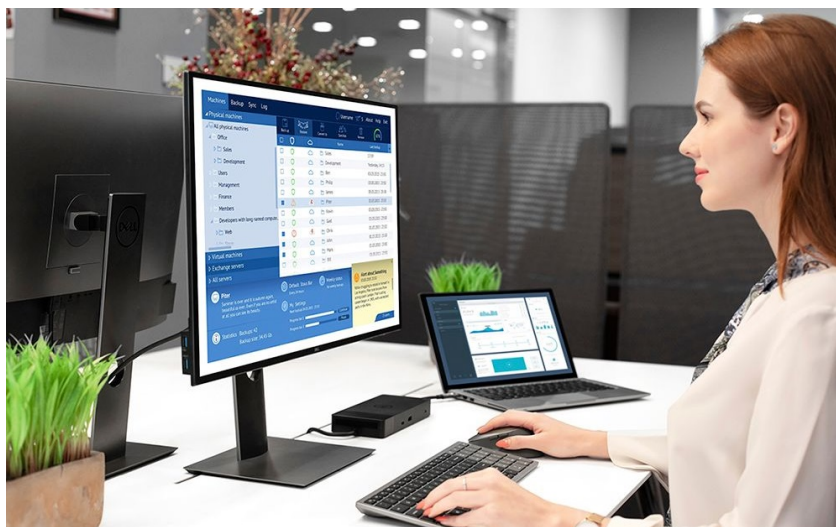

### Dell KM7120W - praktická sada klávesnice a myši pro vícero zařízení

**Dell KM7120W** představuje set bezdrátové klávesnice a myši pro komfortní práci na PC, ovládání počítačových aplikací, surfování po internetu, tvorbu tabulek nebo psaní dokumentů. **Bezdrátová konektivita** je realizována skrze technologii **Bluetooth 5.0** a rozhraní **2.4 GHz**, díky čemuž je zajištěno připojení dalších zařízení, kromě stolního **PC** také třeba s **notebookem** nebo hybridním **zařízením 2 v 1**. Mezi jednotlivými přístroji můžete pohodlně přepínat a pracovat ještě flexibilněji.

**Klávesnice Dell** spolupracuje s celou řadou operačních systémů, jako **Windows** i **Android**, disponuje klávesovými zkratkami a samozřejmě **numerickou částí** pro snadné zadávání číselných hodnot. Pro pohodlné psaní lze klávesnici naklonit do potřebného úhlu. **Bezdrátová myš Dell** je vybavena optickým snímačem s **rozdělením 1600 dpi**, díky čemuž je zajištěno snadné a plynulé ovládání na širokém spektru povrchů. **Podpora softwaru Dell** vám umožní efektivně spravovat nastavení klávesnice a myši.

S bezdrátovou klávesnicí a myší můžete jednoduše zvýšit váš každodenní výkon. Optická myš s rozlišením **1600 dpi** nabízí snadné ovládání prakticky na každém povrchu. Kompaktní klávesnice podporuje několik operačních systémů a nejoblíbenější **klávesové zkratky** pro systémy Windows a Android. Díky možnosti výběru bezdrátového připojení můžete pomocí technologií **2,4 GHz a Bluetooth 5.0** snadno přepínat mezi ovládaním stolního počítače, notebooku a 2v1 zařízení.