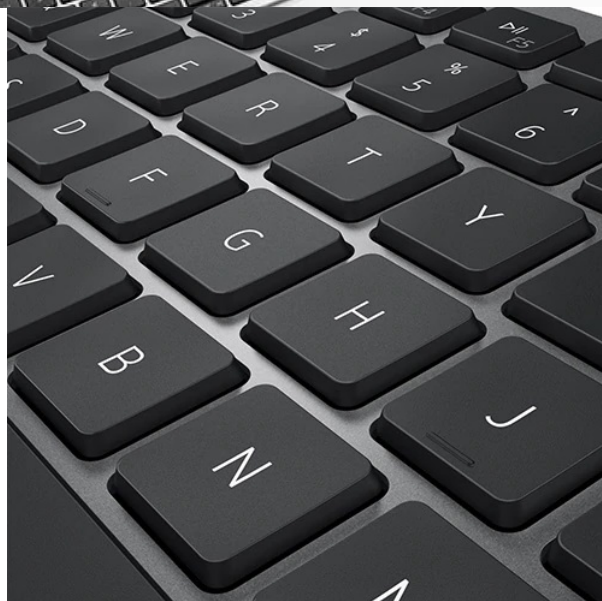

### Dell KM7120W - praktická sada klávesnice a myši pro vícero zařízení

**Dell KM7120W** představuje set bezdrátové klávesnice a myši pro komfortní práci na PC, ovládání počítačových aplikací, surfování po internetu, tvorbu tabulek nebo psaní dokumentů. **Bezdrátová konektivita** je realizována skrze technologii **Bluetooth 5.0** a rozhraní **2.4 GHz**, díky čemuž je zajištěno připojení dalších zařízení, kromě stolního **PC** také třeba s **notebookem** nebo hybridním **zařízením 2 v 1**. Mezi jednotlivými přístroji můžete pohodlně přepínat a pracovat ještě flexibilněji.

**Klávesnice Dell** spolupracuje s celou řadou operačních systémů, jako **Windows** i **Android**, disponuje klávesovými zkratkami a samozřejmě **numerickou částí** pro snadné zadávání číselných hodnot. Pro pohodlné psaní lze klávesnici naklonit do potřebného úhlu. **Bezdrátová myš Dell** je vybavena optickým snímačem s **rozdělením 1600 dpi**, díky čemuž je zajištěno snadné a plynulé ovládání na širokém spektru povrchů. **Podpora softwaru Dell** vám umožní efektivně spravovat nastavení klávesnice a myši.