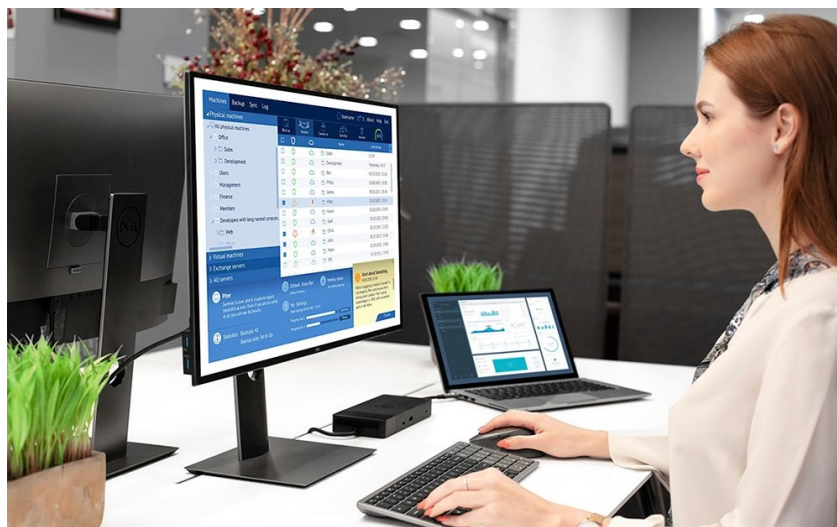

### Dell KM7120W - praktická sada klávesnice a myši pro vícero zařízení

**Dell KM7120W** představuje set bezdrátové klávesnice a myši pro komfortní práci na PC, ovládání počítačových aplikací, surfování po internetu, tvorbu tabulek nebo psaní dokumentů. **Bezdrátová konektivita** je realizována skrze technologii **Bluetooth 5.0** a rozhraní **2.4 GHz**, díky čemuž je zajištěno připojení dalších zařízení, kromě stolního **PC** také třeba s **notebookem** nebo hybridním **zařízením 2 v 1**. Mezi jednotlivými přístroji můžete pohodlně přepínat a pracovat ještě flexibilněji.

**Klávesnice Dell** spolupracuje s celou řadou operačních systémů, jako **Windows** i **Android**, disponuje klávesovými zkratkami a samozřejmě **numerickou částí** pro snadné zadávání číselných hodnot. Pro pohodlné psaní lze klávesnici naklonit do potřebného úhlu. **Bezdrátová myš Dell** je vybavena optickým snímačem s **rozdělením 1600 dpi**, díky čemuž je zajištěno snadné a plynulé ovládání na širokém spektru povrchů. **Podpora softwaru Dell** vám umožní efektivně spravovat nastavení klávesnice a myši.

S bezdrátovou klávesnicí a myší můžete jednoduše zvýšit váš každodenní výkon. Optická myš s rozlišením **1600 dpi** nabízí snadné ovládání prakticky na každém povrchu. Kompaktní klávesnice podporuje několik operačních systémů a nejoblíbenější **klávesové zkratky** pro systémy Windows a Android. Díky možnosti výběru bezdrátového připojení můžete pomocí technologií **2,4 GHz a Bluetooth 5.0** snadno přepínat mezi ovládním stolního počítače, notebooku a 2v1 zařízení.