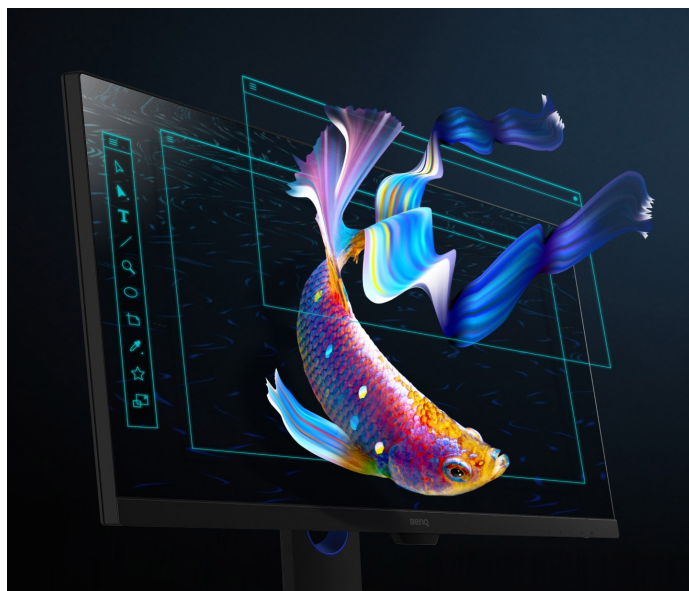

Profesionální monitor BenQ PD2705Q navržen speciálně pro fotografy a designéry. **Displej o velikosti 27 palců** poskytuje komfortní plochu pro práci s grafickým softwarem, editaci fotografií, obrázků, výkresů apod. **Technologie AQCOLOR** produkuje mimořádně přesné barvy, které vyžadují všichni profesionální designéři, tvůrci videí, editoři a další producenti multimediálního obsahu.

Monitor **BenQ PD2705Q** pokrývá **100 % standardu sRGB** a barevný gamut **Rec. 709, Delta E ≤ 3** s úžasnou přesností. Technologie BenQ zajišťuje, že barvy jsou na každém monitoru takřka identické, takže své projekty můžete bez obav roztáhnout na plochu více monitorů. Už od sešupu z výrobní linky je **monitor BenQ PD2705Q** je precizně kalibrován a splňuje certifikaci **CalMAN a Pantone**.

BenQ PD2705Q

Monitor s úhlopříčkou **27"** a rozlišením **2560 × 1440** bodů nabízí pokrytí 100% sRGB barevné palety. Disponuje kontrastním poměrem **1000 : 1**, dobou odezvy **5 ms** a jasem **300 cd/m²**. Pohodlné sledování zajišťují široké pozorovací úhly **178° horizontálně i vertikálně**. Předností je také možnost nastavení optimální orientace monitoru díky funkci **Pivot** a integrovaný **USB hub**. K dispozici je také port USB-C, který kromě vysokorychlostního přenosu videa a dat, umožňuje napájení připojených zařízení až do 65 W. Díky technologii **Daisy Chain** lze jednoduše propojit více monitorů a připojit je k počítači jediným kabelem.

Součástí balení je DisplayPort, USB a USB-C kabel.

ZÁKLADNÍ SPECIFIKACE

Typ panelu: IPS

Úhlopříčka: 27"

Poměr stran: 16 : 9

Rozlišení: 2560 × 1440 px

Kontrastní poměr: 1000 : 1

Doba odezvy: 5 ms