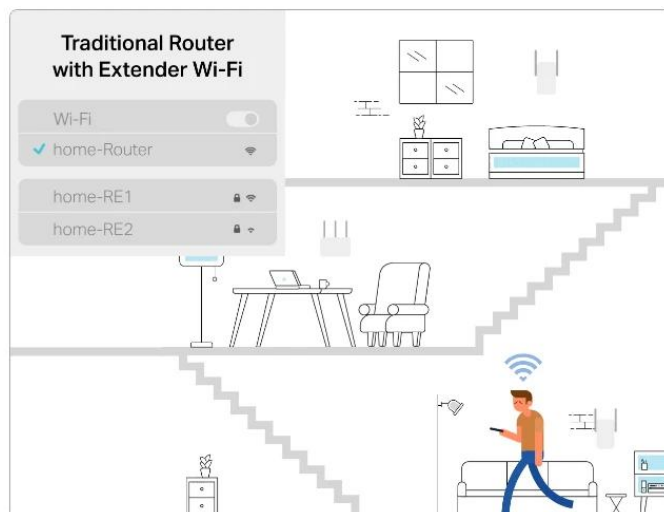

Pokrytí podle balení:

- **3pack:** Pokrytí až 530 m²
- **2pack:** Pokrytí až 370 m²

Skutečně bezproblémové roaming pro lepší zážitky

TP-Link Mesh znamená, že Deco jednotky spolupracují a tvoří jednu sjednocenou síť. Váš telefon nebo tablet se automaticky připojí k nejrychlejšímu Deco při pohybu po domě, což vytváří skutečně bezproblémový Wi-Fi zážitek.