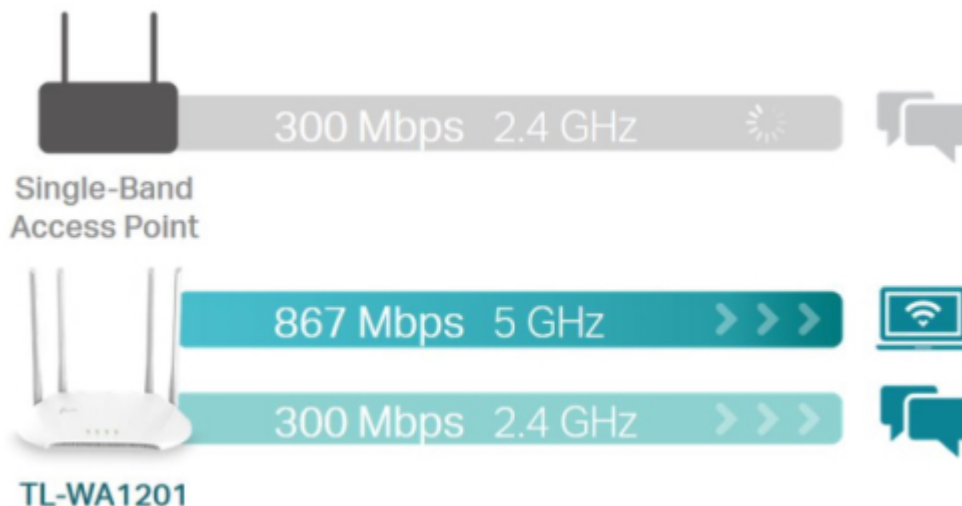

TP-LINK TL-WA1201

Cena celkem:	1 499 Kč (bez DPH: 1 239 Kč)
Běžná cena:	1 649 Kč
Ušetříte:	150 Kč
Kód zboží:	NAATPL1078
Part No.:	TL-WA1201
Záruka:	36 měs.
Stav:	Nové zboží

Popis

TP-Link TL-WA1201

Bezdrátový přístupový bod TL-WA801N je určen k vytvoření nebo rozšíření **vysokorychlostní bezdrátové sítě** standardu **802.11a/b/g/n/ac** s propustností až **300 Mb/s** v pásmu 2,4 GHz a až **867 Mb/s** v pásmu 5 GHz. Přístupový bod podporuje řadu různých funkcí, které zajistí flexibilnější provoz bezdrátové sítě než kdykoli dřív. Podpora provozních režimů **AP klient, bridge, repeater** usnadňuje budování bezdrátové sítě v oblastech bez dostupnosti kabelů a pomáhá eliminovat místa bez bezdrátového signálu. Samozřejmostí je podpora **šifrování WEP a WPA/WPA2**. Dále umožňuje pasivní napájení přes Ethernet (**PoE**) na vzdálenost až 30 m.

Součástí balení je napájecí adaptér (12 V/1,5 A) a PoE injektor.

ZÁKLADNÍ SPECIFIKACE

Standard Wi-Fi: IEEE 802.11a/b/g/n/ac

Rychlost datového přenosu: 867 Mbit/s – 5 GHz, 300 Mbit/s – 2,4 GHz

Anténa: 4× interní

Porty: 1× RJ-45

Frekvence: 2,4 GHz, 5 GHz

Zabezpečení: 64/128bit WEP, WPA/WPA2, WPA-PSK/WPA-PSK2

Podpora PoE: ano

Rozměry: 400 × 255 × 72 mm