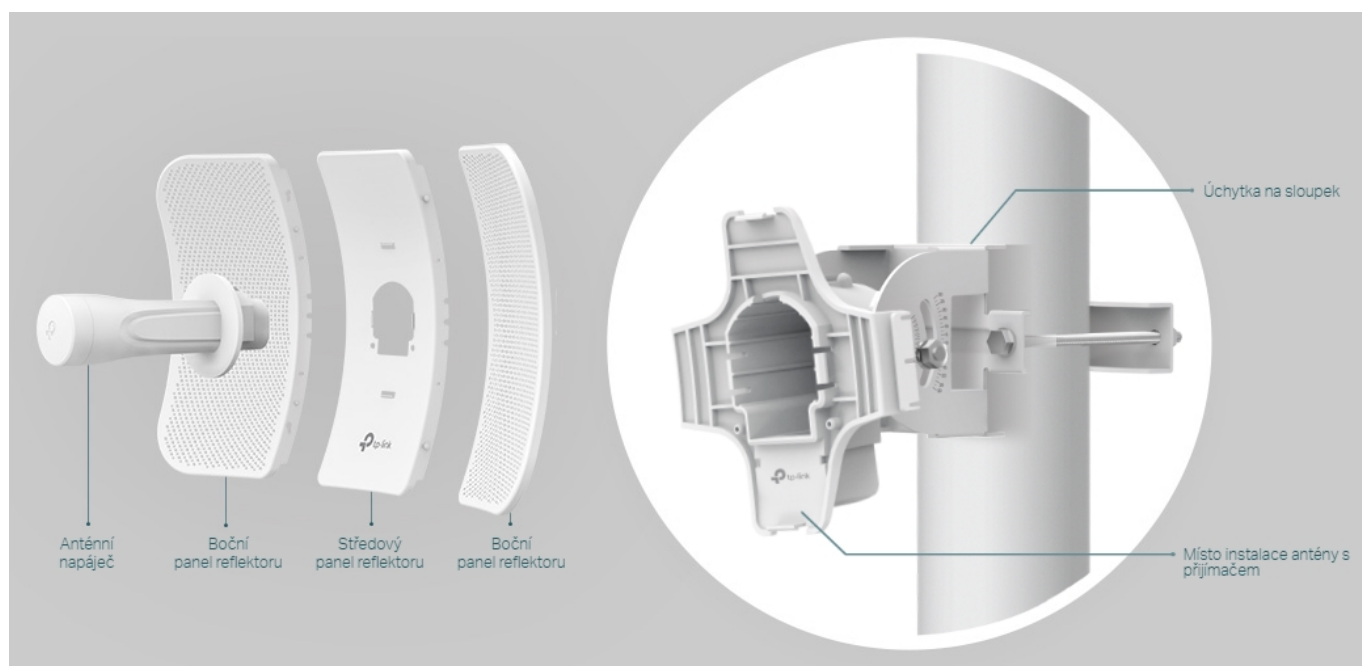

TP-LINK CPE710

Cena celkem:	2 355 Kč
	(bez DPH: 1 946 Kč)
Běžná cena:	2 590 Kč
Ušetříte:	235 Kč
Kód zboží:	NATTPL1021
Part No.:	CPE710
Záruka:	36 měs.
Stav:	Nové zboží

Popis

TP-Link CPE710

Směrová anténa na profesionální úrovni se ziskem 23 dBi určená pro bezdrátový přenos dat na velké vzdálenosti.

Díky směrové anténě Cassegrain s vysokým ziskem 23 dBi, technologií 2x2 MIMO a speciálnímu kovovému reflektoru umožňuje model CPE710 dosáhnout vynikajícího směrového zaměření paprsku, vylepšené latence a odolnosti vůči rušení. Profesionální výkon a uživatelsky příjemné provedení – venkovní anténa CPE710 s rychlostí přenosu 867 Mb/s v pásmu 5 GHz a ziskem 23 dBi je ideální volbou a cenově výhodným řešením pro potřeby venkovních bezdrátových sítí.

Stabilní konstrukce a flexibilní instalace

- Díky částem, které do sebe vzájemně zaklapnou, je montáž snadná a pohodlná
- Sady pro montáž na sloupek a volnost pohybu ve všech třech osách umožňují flexibilní instalaci
- Odolná konstrukce zajišťuje stabilitu i ve větrném prostředí

Anténa CPE710 se dodává se softwarem Pharos Control pro centralizovanou správu sítě, který uživatelům pomáhá snadno řídit všechna zařízení v síti z jediného počítače. Mezi jeho funkce patří rozpoznávání zařízení, monitorování jejich stavu, aktualizace firmwaru a údržba sítě. Intuitivní prostředí ve webovém prohlížeči – PharOS – je alternativním způsobem, jak síť spravovat, a profesionálům umožňuje přístup k detailnějším nastavením.