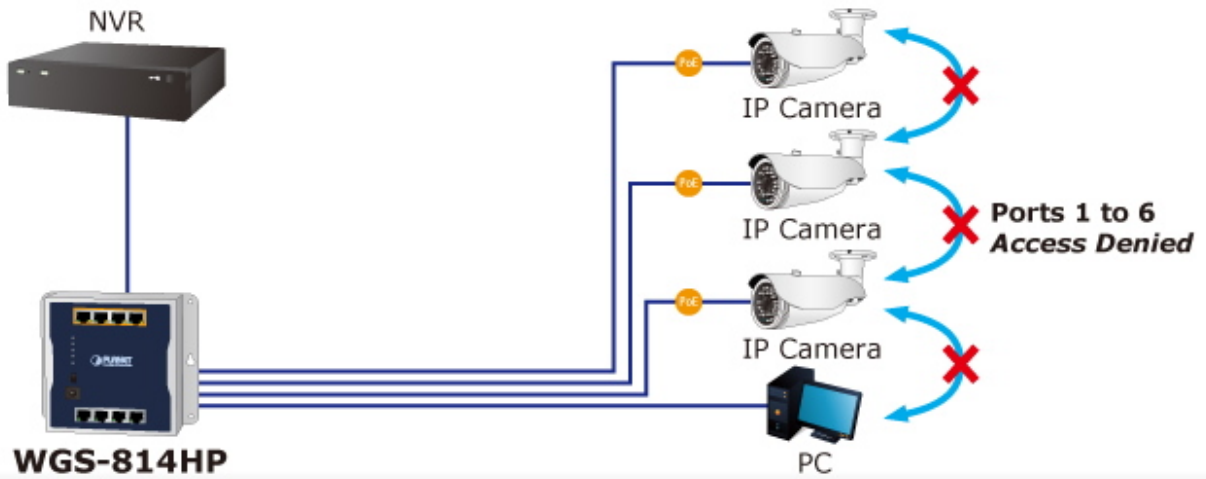

VLAN Isolation Mode