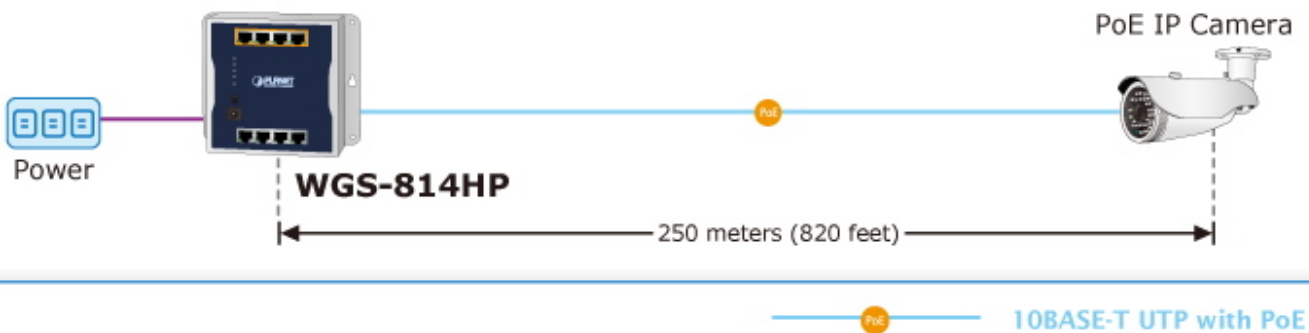

Extend Mode