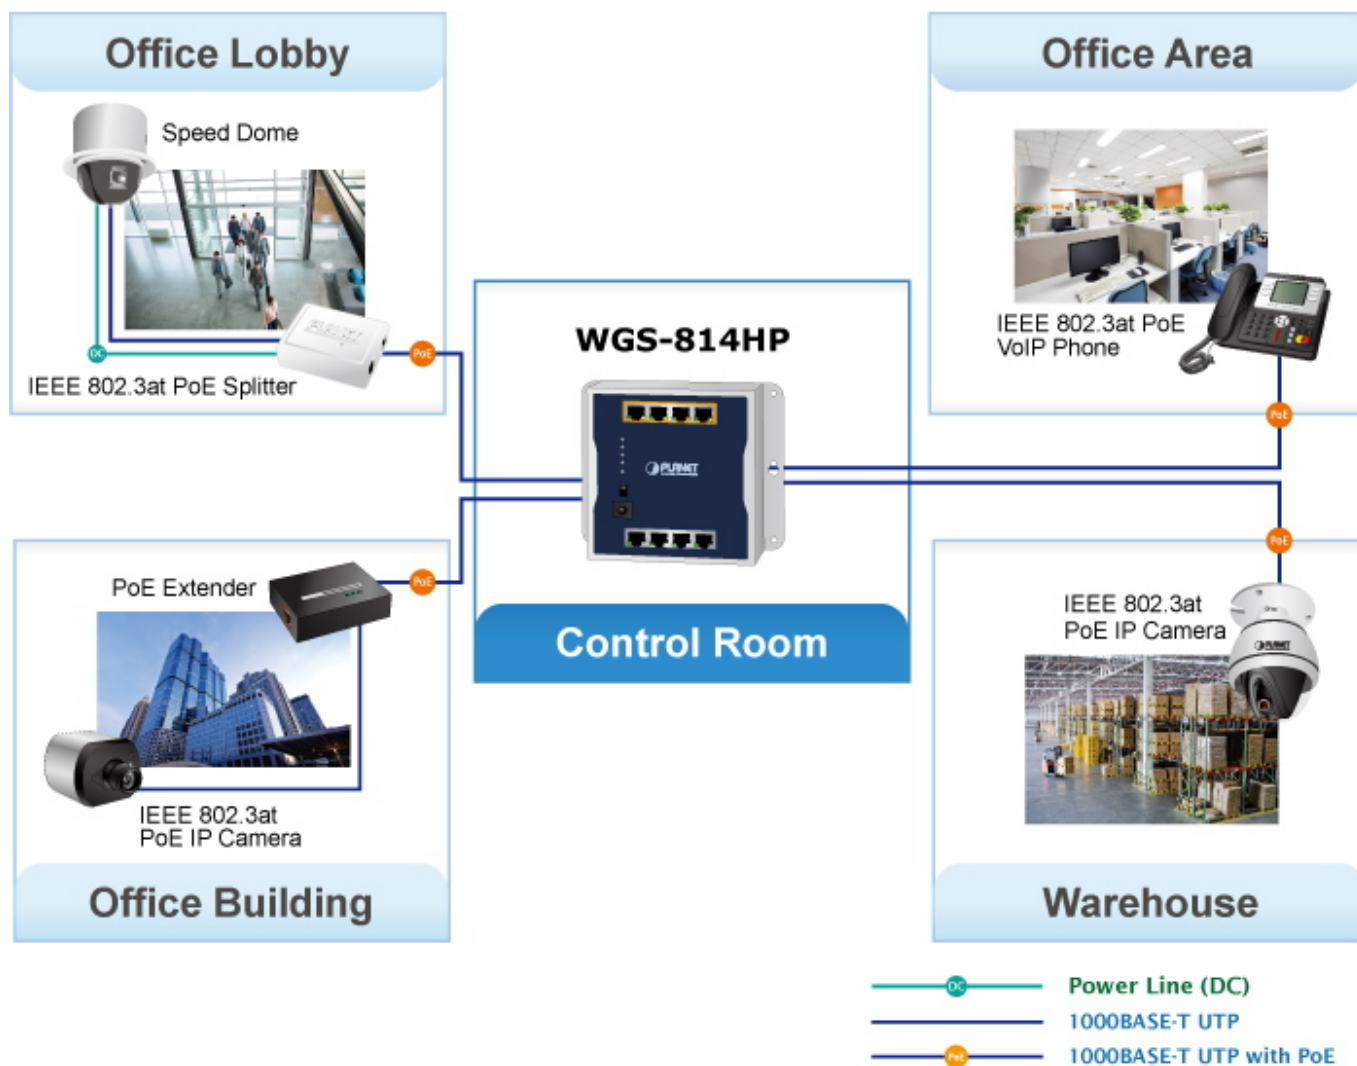

Provedení: DIN lišta, na zeď

Napájení: zdroj DC 48-56 V, celkový příkon do 70 W

Ochrana: přepětová ochrana do 6 kV, ESD do 4 kV

Provozní teplota: -20 až +60 °C

Rozměry: 148 x 134 x 25 mm

Hmotnost: 472 g

PoE funkce:

Celkový napájecí výkon: 60 W, IEEE 802.3af, IEEE 802.3at

Počet injektorů: 4x až 30 W

Typ napájení: End-span

Pokročilé funkce:

1. automatická detekce napájeného zařízení

Průmyslové vlastnosti:

zařízení je odolné proti pádu (IEC-60068-2-32) z výšky 75 cm na všechny dopadové části

zařízení je odolné proti vibracím (IEC-60068-2-6)

zařízení je odolné proti přetížení krátkodobému zrychlení 50g, dlouhodobému 4g, (IEC-60068-2-27)

[Manuál \(en\)](#)

[Datasheet \(en\)](#)

Standard Mode (default)

1000BASE-T UTP with PoE

VLAN Isolation Mode

- DC — Power Line (DC)
- 1000BASE-T UTP
- PoE — 1000BASE-T UTP with PoE

Extend Mode

PoE Power Usage 60W