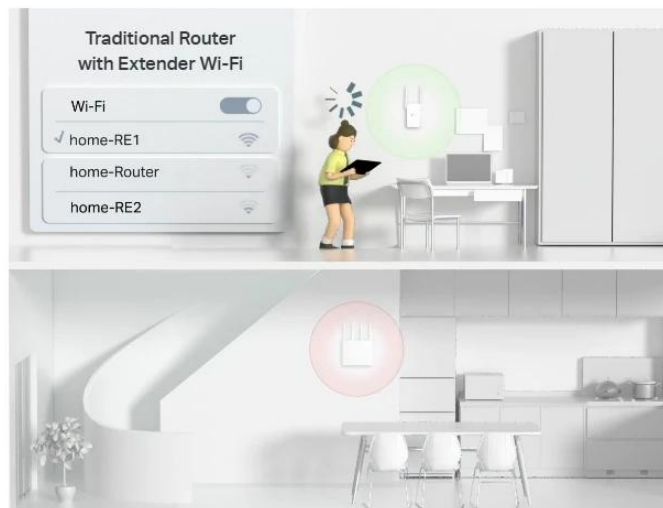

Propojte více zařízení současně

Archer C80 pomáhá vašim zařízením dosáhnout optimálního výkonu díky efektivnější komunikaci s technologií MU-MIMO. Více zařízení je schopno odesílat a přijímat data v nejlepším dostupném pásmu. Užijte si nepřetržitou zábavu na všech svých zařízeních – bez zpoždění.

Pokročilé zabezpečení WPA3

Nejnovější zabezpečovací protokol Wi-Fi WPA3 přináší nové možnosti pro zlepšení kybernetické bezpečnosti v osobních sítích. Bezpečnější šifrování v zabezpečení heslem Wi-Fi a vylepšená ochrana před útoky hrubou silou kombinují zabezpečení vaší domácí Wi-Fi.

Zvýšená účinnost distribuce ve Wi-Fi komunikaci

Funkce Smart Connect pomáhá routeru automaticky přepínat připojení každého zařízení k nejlepšímu dostupnému pásmu Wi-Fi, zatímco funkce Airtime Fairness zabráňuje zpomalení starších zařízení v síti. S oběma funkcemi si každý může užít plynulejší a bezchybnější Wi-Fi zážitky.

Plně gigabitové porty

Gigabitové ethernetové porty (1 WAN + 4 LAN) poskytují maximální rychlost připojení. Zapojte své počítače, chytré televizory a herní konzole pro rychlé a spolehlivé připojení.