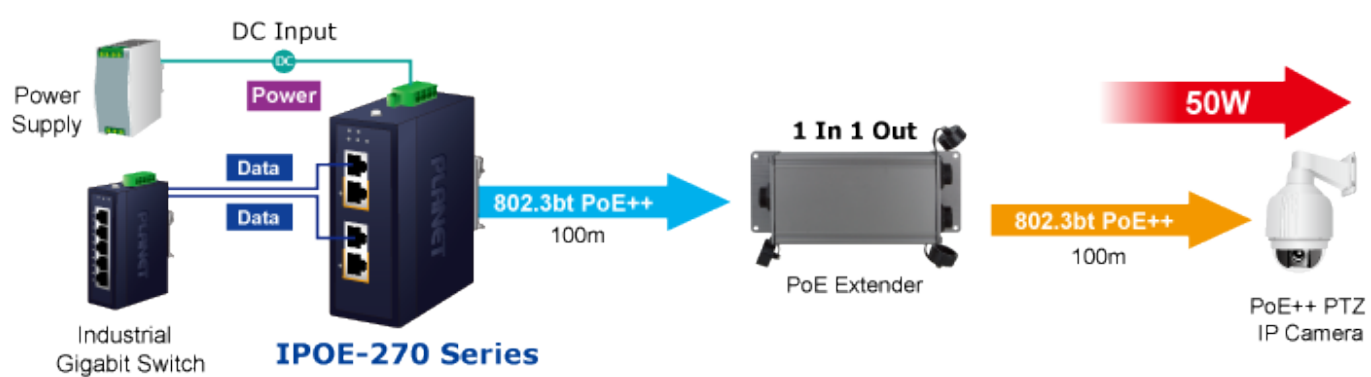

Rozhraní: 4× RJ-45 10/100/1G/2.5G/5GBase-T (2× data vstup, 2× PoE výstup)

Celkový napájecí výkon: do 180 W, IEEE 802.3bt PoE++

Zatížitelnost portů: až 180 W při DC 52/54/56 V, až 120 W při DC 48 V

Napájení: DC 48-56 V, redundantní (zdroj není součástí balení)

Provozní teplota: -40 až +75 °C

Rozměry: 115 × 70 × 41 mm

Hmotnost: 284 g