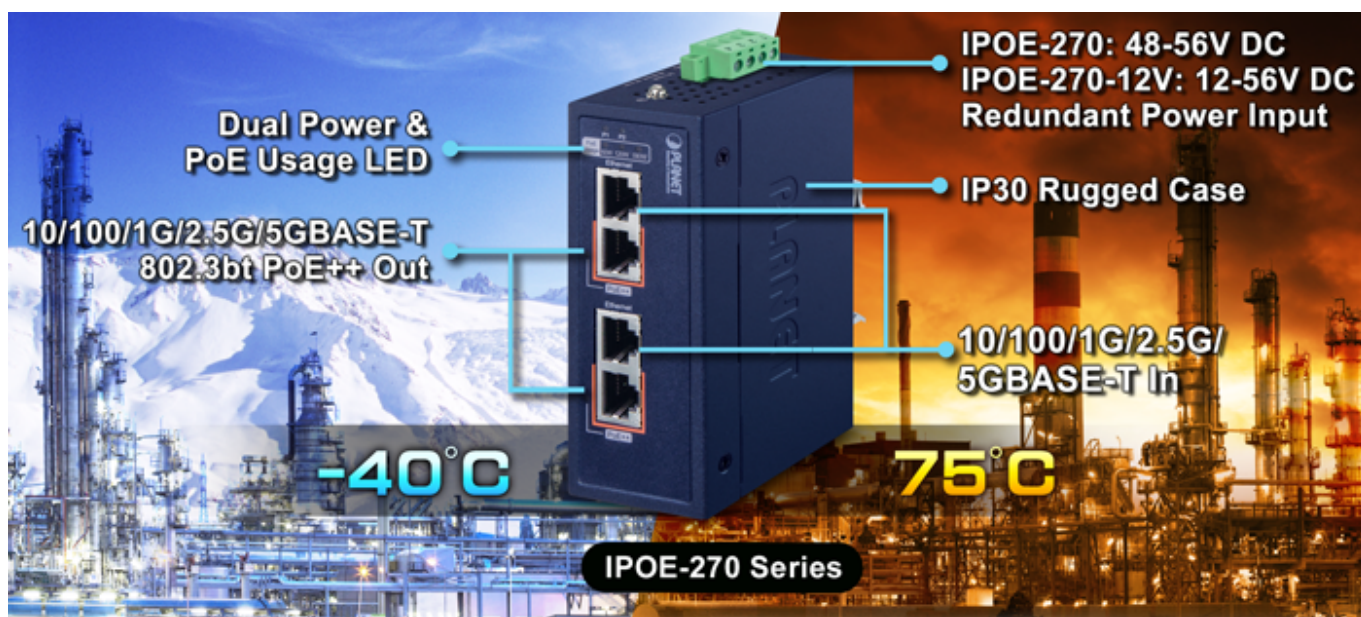

### PLANET IPOE-270

**Průmyslový** injektor pro napájení po Ethernetovém kabelu, standard **IEEE 802.3bt PoE++ do příkonu až 180 W**, pracuje i na **1/2,5/5Gb** propojení.

Krytí **IP30**, kovová skříň, pracovní teplota **-40 až +75 °C**, montáž na **DIN** lištu nebo přímo na zeď, ESD ochrana do 6 kV, přepětová ochrana do 6 kV, redundantní napájení **DC 48-56 V**.

Průmyslový "Power over Ethernet Injector" IEEE 802.3bt s maximální zatížitelností 180 W pro napájení zařízení po Ethernetu. Designovaný pro použití s kamerami PTZ, dotykovými monitory, VoIP aparáty, POS (point of sale), kiosky, PoE osvětlení nebo Wi-Fi přístupovými body.

Injektor disponuje proti normě IEEE 802.3at zvýšenou zatížitelností, je tak ideálním pro aplikace kamerových systémů a VoIP telefonních sítí. Napájení PoE lze realizovat i na 5gigabitovém Ethernetu, podporuje 802.3/802.3u/802.3ab/802.3bz (2.5G/5GBase-T). Injektor je **zpětně kompatibilní s předchozí generací IEEE 802.3at**.

### ZÁKLADNÍ SPECIFIKACE

**Rozhraní:** 4× RJ-45 10/100/1G/2.5G/5GBase-T (2× data vstup, 2× PoE výstup)

**Celkový napájecí výkon:** do 180 W, IEEE 802.3bt PoE++

**Zatížitelnost portů:** až 180 W při DC 52/54/56 V, až 120 W při DC 48 V