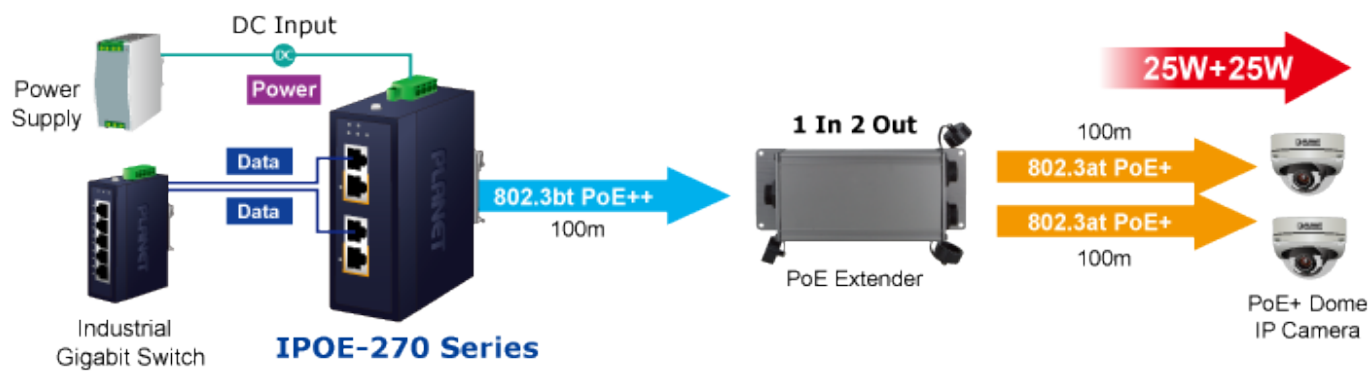

Rozhraní: 4× RJ-45 10/100/1G/2.5G/5GBase-T (2× data vstup, 2× PoE výstup)

Celkový napájecí výkon: do 180 W, IEEE 802.3bt PoE++

Zatížitelnost portů: až 180 W při DC 52/54/56 V, až 120 W při DC 48 V

Napájení: DC 48-56 V, redundantní (zdroj není součástí balení)

Provozní teplota: -40 až +75 °C

Rozměry: 115 × 70 × 41 mm

Hmotnost: 284 g