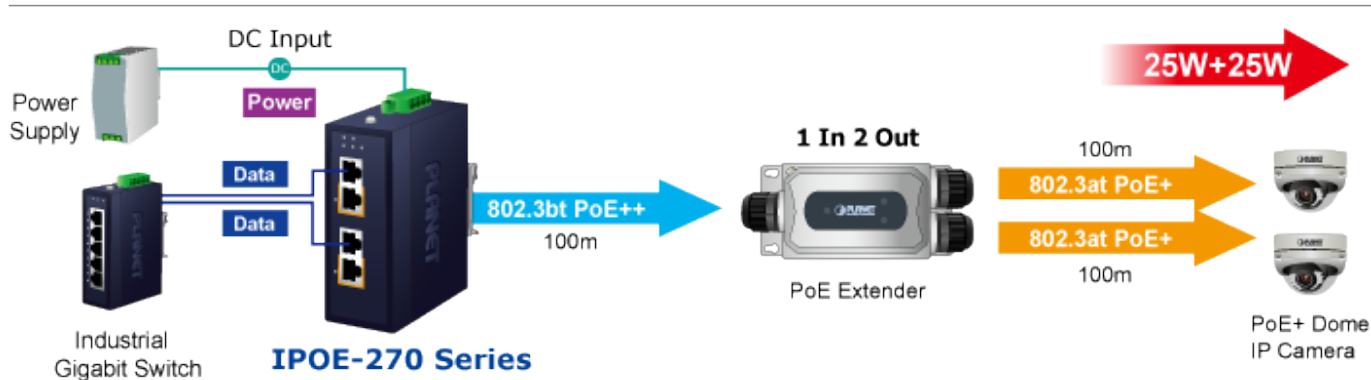

Rozhraní: 4× RJ-45 10/100/1G/2.5G/5GBase-T (2× data vstup, 2× PoE výstup)

Celkový napájecí výkon: do 180 W, IEEE 802.3bt PoE++

Zatížitelnost portů: až 180 W při DC 52/54/56 V, až 120 W při DC 48 V

Napájení: DC 48-56 V, redundantní (zdroj není součástí balení)

Provozní teplota: -40 až +75 °C

Rozměry: 115 × 70 × 41 mm

Hmotnost: 284 g