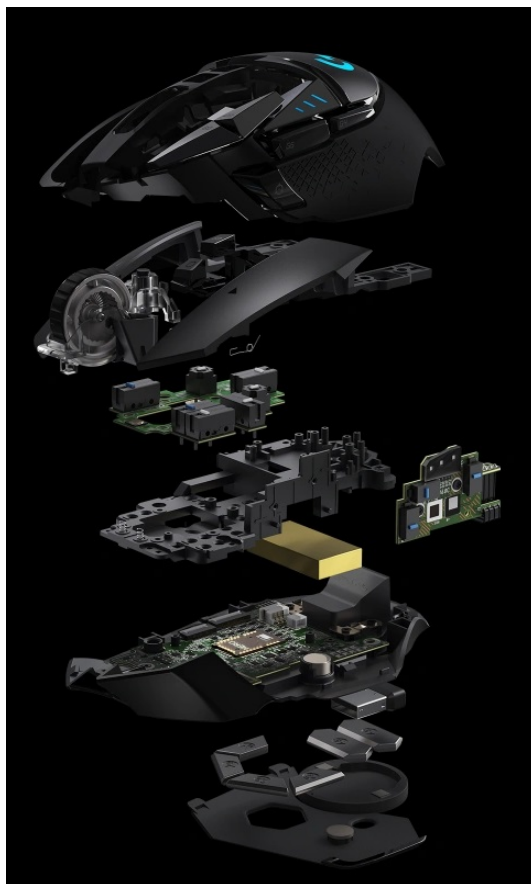

LOGITECH G502 HERO LIGHTSPEED

Cena celkem:	3 375 Kč (bez DPH: 2 789 Kč)
Běžná cena:	3 712 Kč
Ušetříte:	337 Kč
Kód zboží:	MOUL5541
Part No.:	910-005567
Záruka:	24 měs.
Stav:	Nové zboží

Popis

Hrajte na LIGHTSPEED úrovni - myš Logitech G502 HERO LIGHTSPEED

Bezdrátová myš Logitech G502 HERO LIGHTSPEED je tím pravým herním trumfem. Podporuje ultra rychlé bezdrátové připojení **LIGHTSPEED** pro zajištění spolehlivosti a profesionálního výkonu v oblasti **eSportu**. Logitech G502 HERO LIGHTSPEED disponuje **senzorem HERO 16K** nové generace s nastavitelným rozlišením **až na hodnotu 16 000 DPI**.

Díky širokému rozsahu citlivosti se přizpůsobí všem herním žánrům a zvládne všechny mise i herní výzvy – od precizního míření sniperkou po zběsilé manévrování mezi kulkami. Pro ještě lepší klouzavost a ovladatelnost je myš vybavena systémem nastavitelné váhy takže si její pohyb a váhu přizpůsobíte přesně do ruky. Samozřejmostí je také přizpůsobitelné **RGB podsvícení**.

Logitech G502 HERO LIGHTSPEED

Herní bezdrátová myš disponující **11 programovatelnými tlačítky** a vysoce přesným optickým senzorem **HERO 16K** s nastavitelným rozlišením **až 16000 dpi**. Vyniká vysokou odolností **až 50 milionů kliknutí** a dobou odezvy **1 ms**. S technologií **Lightsync RGB** lze nastavit světelné animace a efekty. Napájení zajišťuje **vestavěná baterie**, která při plném nabití udrží myš bez podsvícení v chodu až 60 hodin. Připojení je realizováno skrze **USB přijímač**.