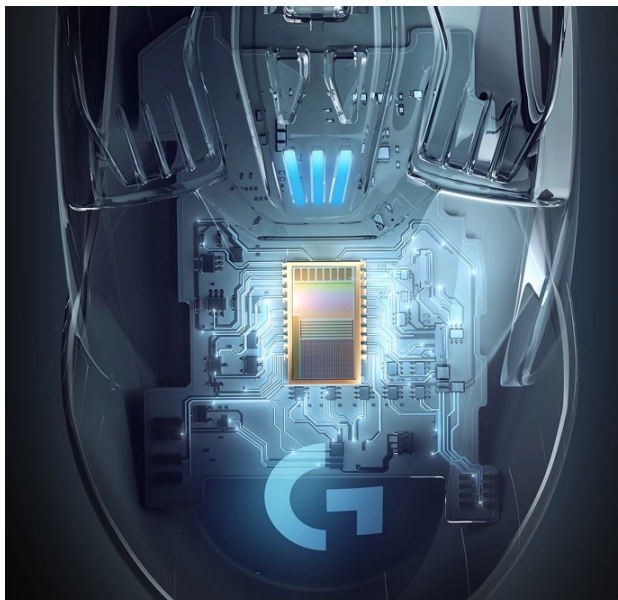

Herní bezdrátová myš Logitech G903 LIGHTSPEED pro gaming nové generace. Je vybavena **vysokeychlostním senzorem HERO 16K**, který podporuje dokonale přesné snímání s **citlivostí až 16 000 dpi**. Navíc díky nastavitelnému rozlišení si pohyb myši přizpůsobíte přesně podle svých představ, typu hry nebo zadání mise.

Senzor HERO 16K se dále vyznačuje **až 10x vyšší úsporností** ve srovnání s předchozí generací, takže výrazně zlepšuje životnost baterie. **Bezdrátová technologie LIGHTSPEED** zvyšuje preciznost a spolehlivou konektivitu pro dlouhotrvající profesionální gaming. Provedení myši **Logitech G903 LIGHTSPEED** zajišťuje potřebný komfort a pevné uchopení. Díky systému závaží si hmotnost myši přizpůsobíte pro své vlastní potřeby hraní. K dispozici je rovněž **7 až programovatelných tlačítek**.

Logitech G903 LIGHTSPEED

Herní bezdrátová myš disponující **7 až 11 programovatelnými tlačítky** a vysoce přesným optickým senzorem **HERO 16K** s nastavitelným rozlišením **až 16000 dpi**. Díky odnímatelným bočním tlačítkům si myš můžete přizpůsobit vašim potřebám a přirozeně tvarovaný úchop pak zajistí pohodlí i při delším hraní. S technologií **Lightsync RGB** lze nastavit světelné animace a efekty. Napájení zajišťuje **integrována baterie**, která při plném nabití udrží myš v chodu až 180 hodin. Připojení je realizováno skrze **USB přijímač**. Myš je možné používat i při dobíjení baterie díky přiloženému USB kabelu.