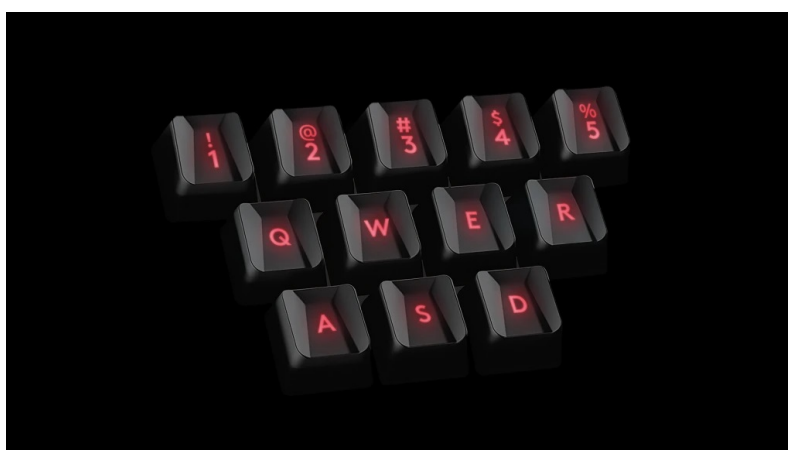

LOGITECH G413 ČERNÁ

Cena celkem:	2 291 Kč
	(bez DPH: 1 894 Kč)
Běžná cena:	2 521 Kč
Ušetříte:	229 Kč
Kód zboží:	KEYL5019
Part No.:	920-008310
Záruka:	24 měs.
Stav:	Nové zboží

Popis

Klávesnice Logitech G413 - zásadní faktor vítězství

Mechanická herní klávesnice Logitech G413 se vyznačuje precizní konstrukcí a celou řadou funkcí. Vrchní kryt je vyroben z **pevné hliníko-hořčíkové slitiny**, která poskytuje ochranu a odolnost. Na spodní straně najdete **nastavitelné nožky s pogumováním**, které zajišťují potřebnou stabilitu během intenzivního hraní a zvolení správného úhlu klávesnice. **Mechanické hmatové spínače Romer-G** disponují mimořádně rychlými reakcemi díky **aktivační dráze pouhých 1.5 mm**, a tak je **o 25 % rychlejší než standardní mechanické spínače**.

V aplikaci **Logitech G HUB** si nastavíte klávesy pro multimediální příkazy a makra. Součástí balení je **12 krytů kláves** se zkosenými okraji, které můžete umístit na klíčové klávesy pro pohyb postavy nebo herní příkazy. Samozřejmostí je snadná výměna. V rámci **herního režimu** klávesnice **Logitech G413** deaktivuje přebytečné klávesy a umožní vícečetný stisk kláves. Díky **funkci anti-ghosting** je zajištěno jednoduché ovládání i při stisku více kláves najednou.

ZÁKLADNÍ SPECIFIKACE

Rozložení kláves: americké

Podsvícení: ano

Typ spínačů: Romer-G

Délka kabelu: 1,8 m

Připojení: USB 2.0

Barva: černá

Rozměry: 445 x 132 x 34 mm