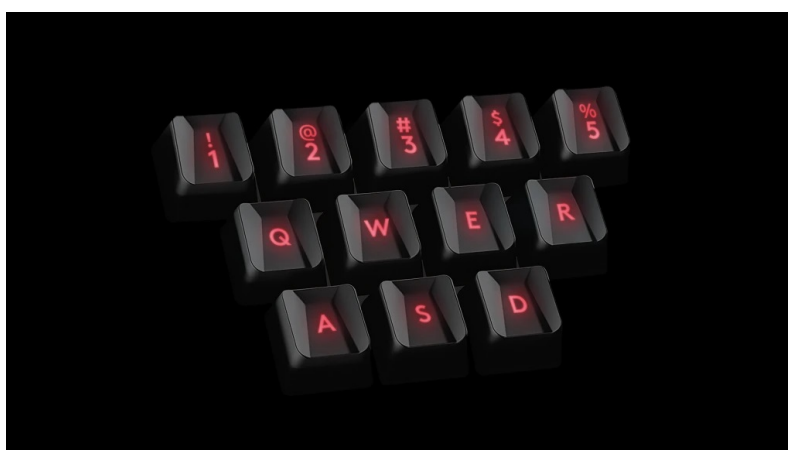

LOGITECH G413 STŘÍBRNÁ

Cena celkem:	2 048 Kč (bez DPH: 1 693 Kč)
Běžná cena:	2 253 Kč
Ušetříte:	205 Kč
Kód zboží:	KEYL5022
Part No.:	920-008476
Záruka:	24 měs.
Stav:	Nové zboží

Popis

Klávesnice Logitech G413 - zásadní faktor vítězství

Mechanická herní klávesnice Logitech G413 se vyznačuje precizní konstrukcí a celou řadou funkcí. Vrchní kryt je vyroben z **pevné hliníko-hořčíkové slitiny**, která poskytuje ochranu a odolnost. Na spodní straně najdete **nastavitelné nožky s pogumováním**, které zajišťují potřebnou stabilitu během intenzivního hraní a zvolení správného úhlu klávesnice. **Mechanické hmatové spínače Romer-G** disponují mimořádně rychlými reakcemi díky **aktivační dráze pouhých 1.5 mm**, a tak je **o 25 % rychlejší než standardní mechanické spínače**.

V aplikaci **Logitech G HUB** si nastavíte klávesy pro multimediální příkazy a makra. Součástí balení je **12 krytů kláves** se zkosenými okraji, které můžete umístit na klíčové klávesy pro pohyb postavy nebo herní příkazy. Samozřejmostí je snadná výměna. V rámci **herního režimu** klávesnice **Logitech G413** deaktivuje přebytečné klávesy a umožní vícečetný stisk kláves. Díky **funkci anti-ghosting** je zajištěno jednoduché ovládání i při stisku více kláves najednou.

ZÁKLADNÍ SPECIFIKACE

Rozložení kláves: americké

Podsvícení: ano

Typ spínačů: Romer-G

Délka kabelu: 1,8 m

Připojení: USB 2.0

Barva: stříbrná

Rozměry: 445 x 132 x 34 mm