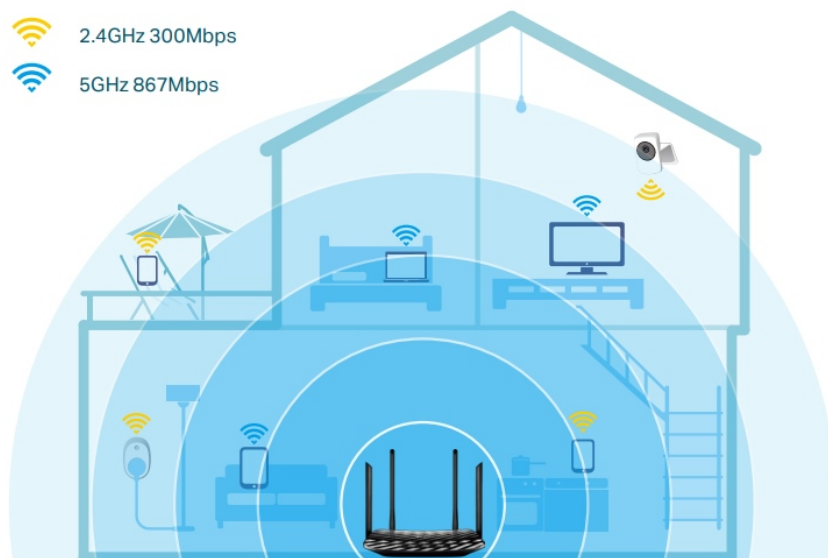

- Podporuje standard 802.11ac
- Současná připojení 2,4 GHz 300 Mb/s a 5 GHz 867 Mb/s dávají dohromady rychlost 1200 Mb/s celkové dostupné šířky pásma
- 4 externí antény a jedna interní anténa poskytují stabilní bezdrátová připojení a optimální pokrytí
- Snadná správa sítě na dosah ruky s aplikací TP-Link Tether
- MU-MIMO dosahuje dvojnásobnou efektivitu komunikace s až 2 zařízeními současně
- Beamforming technologie poskytuje širší bezdrátové pokrytí
- Podporuje režim přístupového bodu k vytvoření nového přístupového bodu Wi-Fi