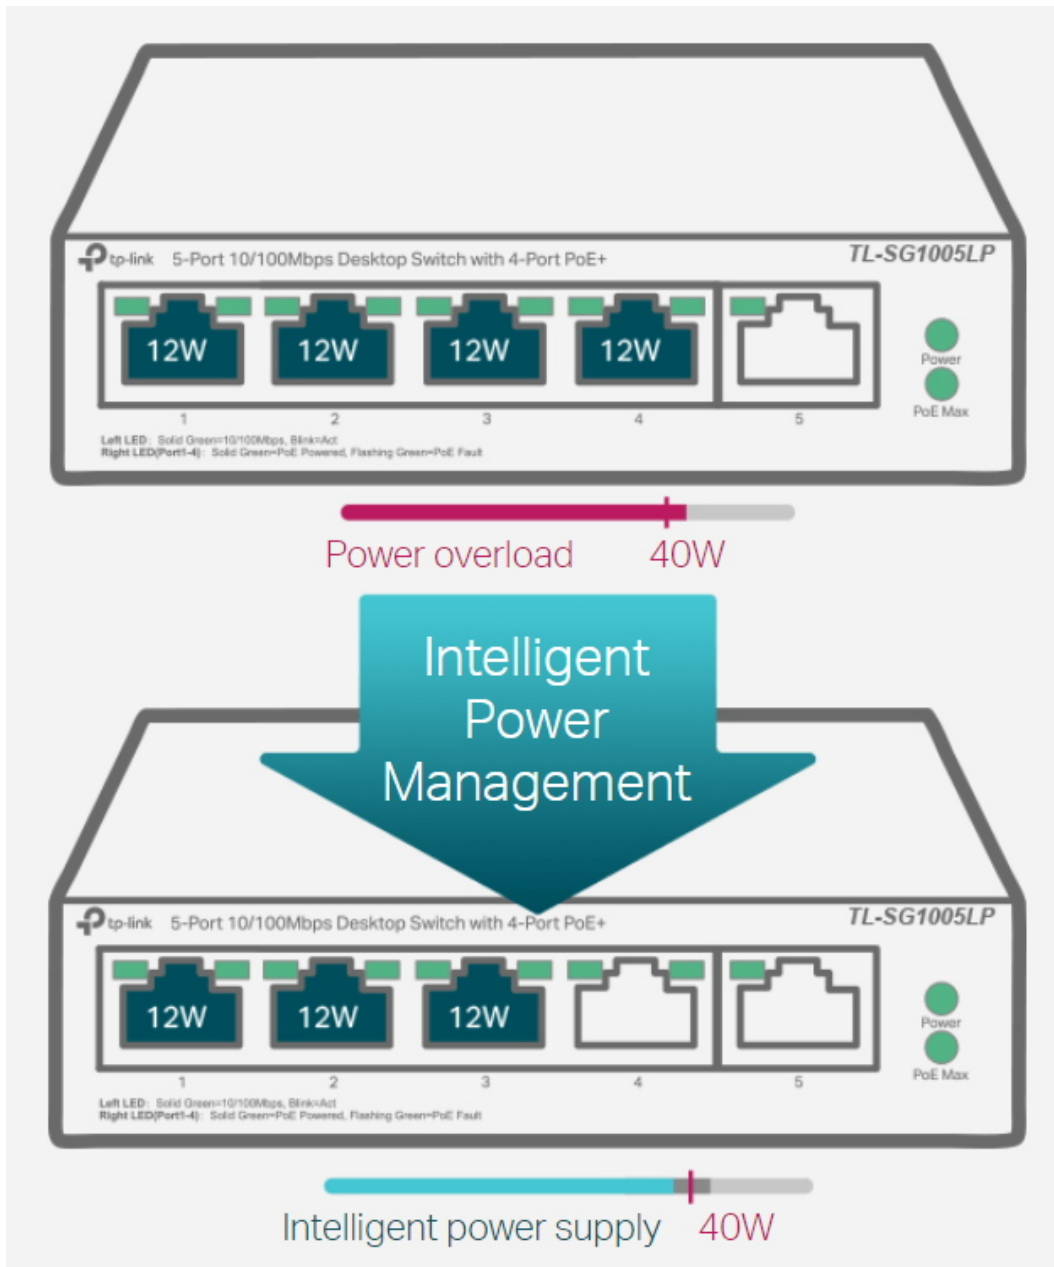

Advanced Functions for Higher Performance

QoS

For Fluent Online Experience

IGMP Snooping

Traffic Optimization for IPTV