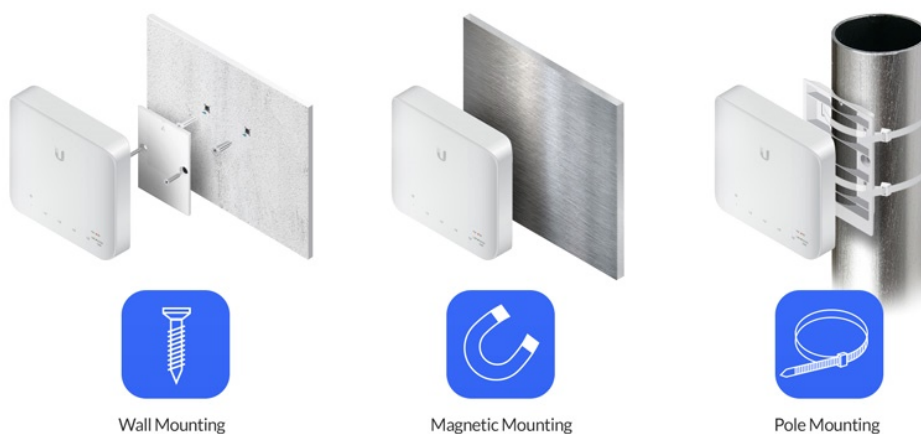

5x Gigabit RJ45

Indoor/Outdoor Switch with PoE Support

1x PoE++

60W 802.3bt PoE++ Input

4x PoE

Auto-Sensing 802.3af PoE Output

5portový UniFi Switch (USW-Flex) je flexibilní PoE switch s managementem **ve venkovním provedení** (IP55). Ideální pro napájení kamer nebo jiných zařízení, které podporují PoE 802.3af. Switch garantuje vysokou propustnost **až 5 Gbps** (kapacita 10 Gbps), forwarding rate 7,44 Mpps.

UniFi Switch USW-Flex je výkonný plně **gigabitový PoE switch** známého výrobce Ubiquiti ze série UniFi. Je osazen **5x Gbit ethernetovými porty** s podporou PoE výstupu až **15 W na port**, celkově 46 W pokud je napájen **PoE++ (802.3bt)** nebo pomocí PoE adaptéru 50V/60W. Switch nabízí možnost instalace na sloup i na zeď.