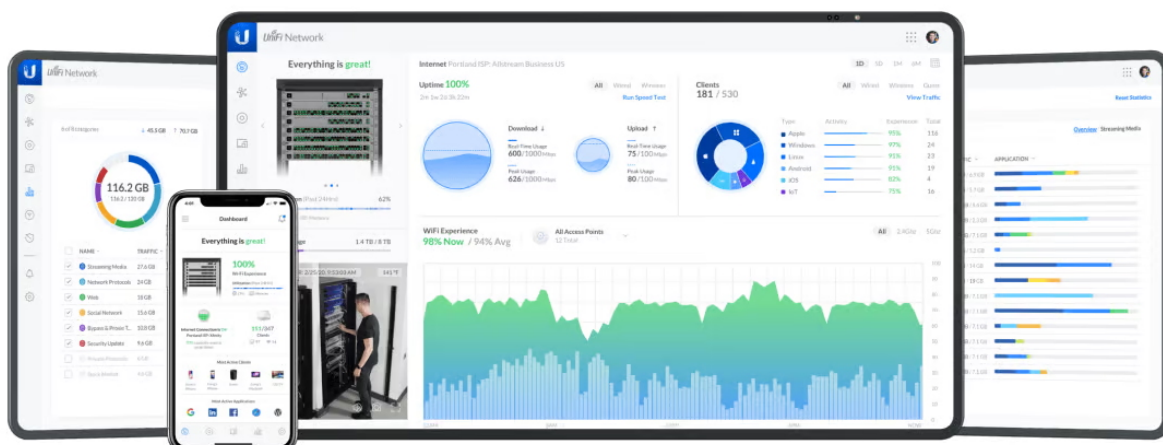

5x Gigabit RJ45

Indoor/Outdoor Switch with PoE Support

1x PoE++

60W 802.3bt PoE++ Input

4x PoE

Auto-Sensing 802.3af PoE Output

5portový UniFi Switch (USW-Flex) je flexibilní PoE switch s managementem **ve venkovním provedení** (IP55). Ideální pro napájení kamer nebo jiných zařízení, které podporují PoE 802.3af. Switch garantuje vysokou propustnost **až 5 Gbps** (kapacita 10 Gbps), forwarding rate 7,44 Mpps.

UniFi Switch USW-Flex je výkonný plně **gigabitový PoE switch** známého výrobce Ubiquiti ze série UniFi. Je osazen **5x Gbit ethernetovými porty** s podporou PoE výstupu až **15 W na port**, celkově 46 W pokud je napájen **PoE++ (802.3bt)** nebo pomocí PoE adaptéru 50V/60W. Switch nabízí možnost instalace na sloup i na zeď.

Konfiguraci a správu UniFi zařízení umožňuje aplikace UniFi Network, která je předinstalovaná na **UniFi OS konzolích** (UniFi Dream Machine, Dream Router, Dream Wall, Express, Cloud Gateway Ultra atd.). Alternativou je volně dostupný software UniFi Network Server, určený pro instalaci na vlastní počítač nebo server (Windows, MacOS, Linux). Software UniFi Network Server je neustále vylepšován, a proto doporučujeme vždy používat aktuální verzi, kterou stahujete na stránkách Ubiquiti v sekci **Download**. Více informací o tomto produktu se dozvíte také na **školení Ubiquiti**.