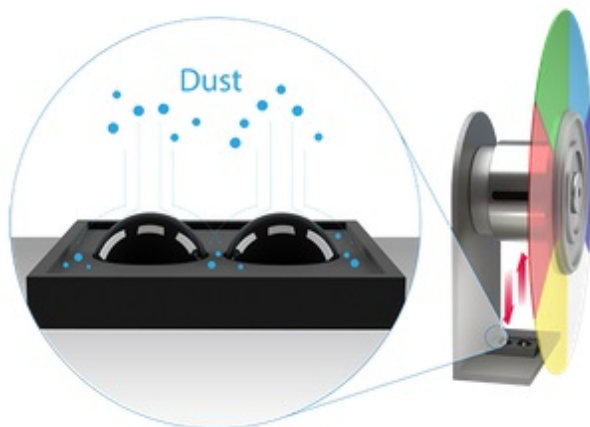

### BenQ MW809STH - DLP projektor pro moderní edukaci

**Výkonný projektor BenQ MW809STH**, se kterým skvěle vybavíte každou učebnu, školicí nebo zasedací místnost. Díky výkonu a všestranné **konektivité** odprezentujete všechny vaše projekty a myšlenky jasně a s přehledem. Připravte další poutavou hodinu a lekci pro své studenty. **WXGA rozlišení 1280 x 800 px** a vysoká svítivost **3600 ANSI lumenů** zprostředkuje **ostrý obraz, texty** a ideální jas pro komfortní sledování.

**Projektor BenQ MW809STH** podporuje stabilní a spolehlivý výkon. Pokročilé komponenty a senzory jsou navrženy tak, aby **zabraňovaly hromadění prachu**, díky čemuž je zajištěn bezproblémový chod projektoru, stálé barvy, a to i po delší době nepoužívání. V rámci výuky oceníte **podporu technologie PointWrite** s celou řadou interaktivních funkcí. Inovovaná **technologie SmartEco** přizpůsobuje jas, šetří energii a tím prodlužuje životnost lampy.

### BenQ MW809STH

DLP projektor vhodný do **interaktivních učeben**. Nabízí rozlišení **1280 x 800** obrazových bodů, svítivost **3600 ANSI** lumenů, kontrastní poměr **20 000:1** a dokáže vytvořit promítací plochu o **velikosti až 120"**. Kromě nepřeberného množství portů jistě oceníte reproduktor s výkonem **10 W**.

#### ZÁKLADNÍ SPECIFIKACE

**Systém projekce:** DLP

**Rozlišení:** 1280 x 800 px

**Jas:** 3600 ANSI lumenů

**Kontrastní poměr:** 20000:1

**Rozhraní:** 2x VGA vstup, 1x VGA výstup, 2x HDMI, 1x RS-232, 1x USB typ A, 1x mini USB typ B, 2x audio vstup, 1x audio výstup