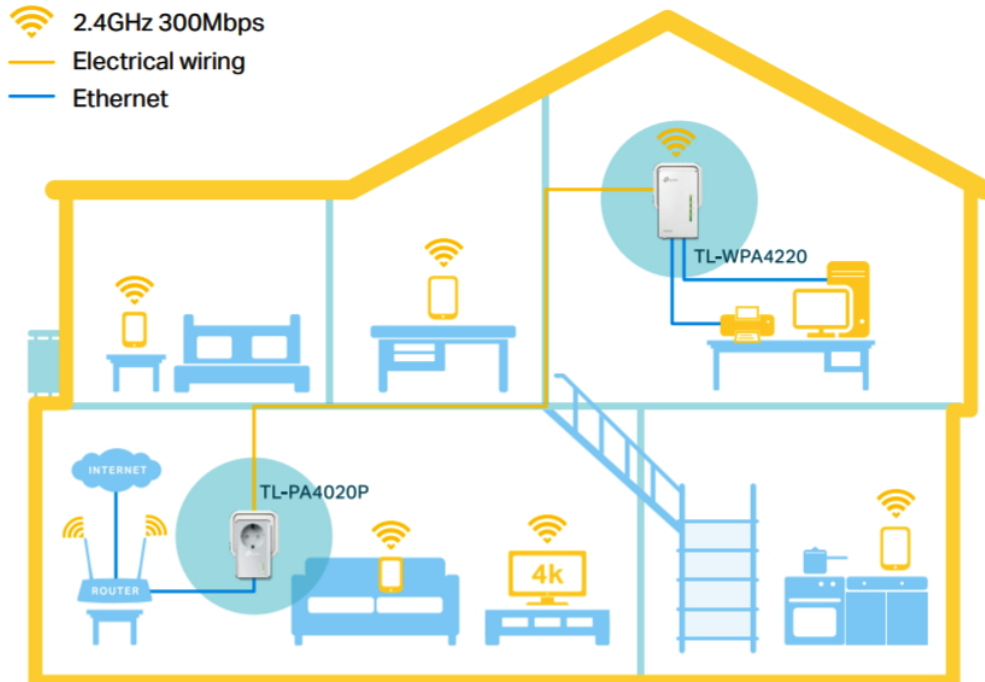

### TP-Link TL-WPA4226 Kit

Sada powerline adaptérů s **Wi-Fi** připojením a pokročilou technologií **HomePlug AV2** poskytuje uživatelům vysokorychlostní přenos dat rychlostí až **600 Mb/s** po elektrickém vedení (dosah 300 m), nebo až **300 Mb/s** přes Wi-Fi připojení. Streamujte v HD, hrajte online a stahujte velké soubory bez přerušení.

- **HomePlug AV2 standard** - vysokorychlostní přenos dat rychlostí až 600 Mb/s
- **Wi-Fi** - integrovaný přístupový bod standardu 802.11b/g/n (pouze v sekundární jednotce)
- **Plug and Play** - umožňuje jednoduché a rychlé nastavení během pár minut

## ZÁKLADNÍ SPECIFIKACE

**Typ zásuvky:** EU

**Rychlost přenosu dat:** až 600 Mb/s

**Standardy a protokoly:** HomePlug AV2, HomePlug AV, IEEE 1901, IEEE 802.3, IEEE 802.3u, IEEE 802.3ab, IEEE 802.11b/g/n

**Rozhraní:** 2 × 10/100 Mbps RJ-45