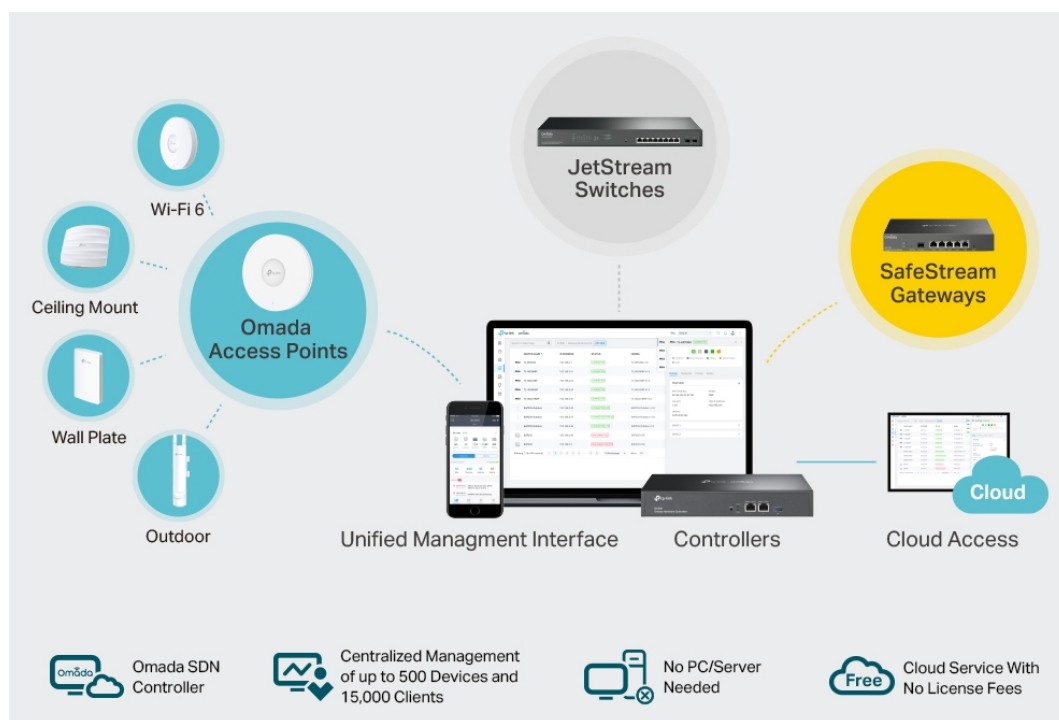

### TP-Link OC300

Cloudový kontroler OC300 je speciálně vytvořen za účelem poskytování centralizované správy sítí typu Omada. Můžete monitorovat statistiky v reálném čase, prohlížet grafické analýzy síťového provozu, vytvořit kaptivní portál, provádět aktualizace systému a restartovat jej nebo snadno škálovat svou síť tak, aby odpovídala růstu vaší firmy.

- Centralizovaná správa až 500 přístupových bodů Omada, přepínačů JetStream a směrovačů SafeStream.
- Cloudový přístup ke správě odkudkoli a kdykoli.
- Lokální správa zařízení pro zabezpečení a stabilitu.
- Mobilní aplikace Omada pro praktické ovládání.
- Výkonná čipová sada, odolné kovové provedení a port USB 3.0 pro automatické zálohování.
- Správa dávek, webů, vzdálené aktualizace firmwaru atd.
- Usnadňuje sledování stavu sítě v reálném čase a kontrolu využití provozu.

## ZÁKLADNÍ SPECIFIKACE

**Max. počet zařízení:** 500

**Kompatibilita:** TP-Link Omada access pointy, JetStream switchce a SafeStream routery

**Rozhraní:** 2 x Gigabit RJ-45, 1 x USB 3.0

**Napájení:** AC 100-240 V, 50/60 Hz