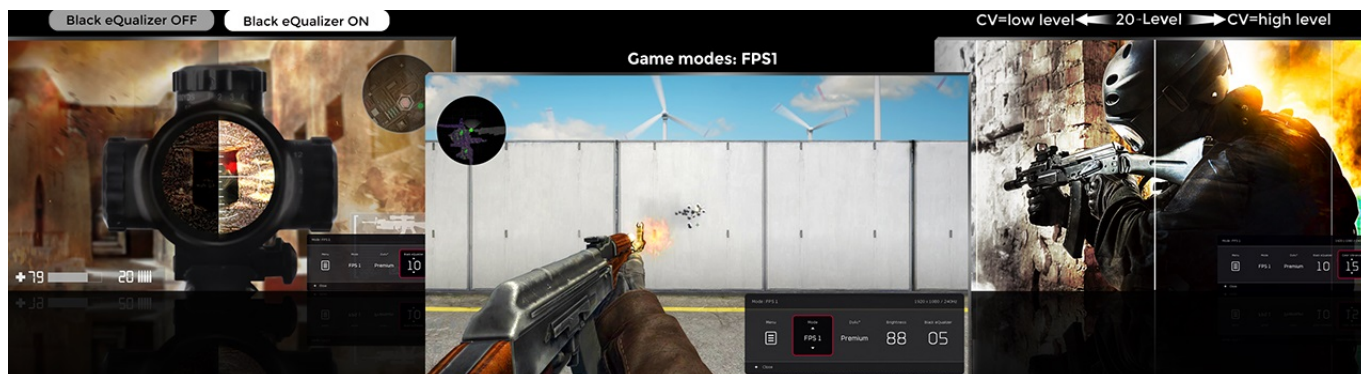

### ZOWIE by BenQ XL2540K - nemilosrdně se prosadí na herní scéně

**Herní monitor ZOWIE by BenQ XL2540K** vás během okamžiku dostane do světa pokročilého gamingu a multimédií. Zprostředkuje vám ostrý obraz ve **Full HD** kvalitě a s mimořádnou plynulostí díky **240Hz obnovovací frekvenci** a **1ms době odezvy**. To oceníte především při hraní akčních her, stříleček nebo dynamických filmových sekvencích.

Menší základna poskytuje více prostoru na stole, přesto poskytuje monitoru vysokou stabilitu a hráčům více možností pro umístění periferií. Každý hráč má vlastní požadavky na komfort. I proto monitor **ZOWIE by BenQ XL2540K** umožňuje flexibilní nastavení výšky a úhlu. Vlastní nastavení parametrů a **videoprofilů** můžete snadno uložit a sdílet se spoluhráči nebo svými fanoušky skrze jednoduché uživatelské rozhraní.