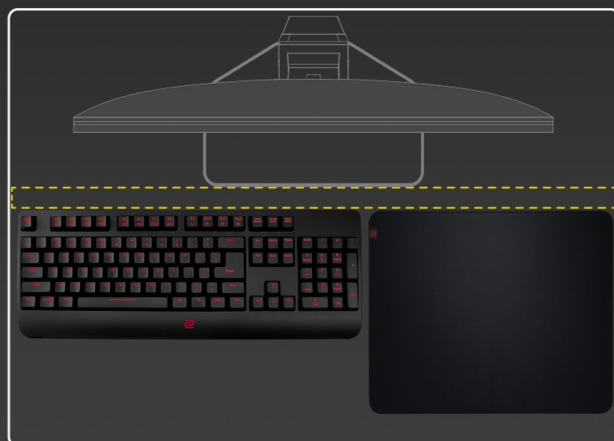

XL2540K

ZOWIE by BenQ XL2540K

Monitor s úhlopříčkou **24,5"** stvořený pro hry a zábavu. Full HD rozlišení **1920 × 1080** obrazových bodů, obnovovací frekvence **240 Hz**, technologie **FreeSync** a doba odezvy **1 ms** zaručí, že vám neunikne jediný detail. Použitá technologie **TN** nabízí pozorovací úhly 170° horizontálně a 160° vertikálně. Otočný podstavec, **výšková stavitelnost** a podpora režimu **Pivot** umožní optimální nastavení polohy. Exkluzivní technologie **Color Vibrance** umožňuje přidat požadovanou úroveň sytosti, která pomáhá odlišit malé cíle od pozadí a redukovat rozmazání. Monitor disponuje také speciálním režimem **Low Blue Light**, který šetří vaše oči tím, že redukuje vyzařování modrého světla. Stejně tak pomáhá technologie **Flicker Free**, která potlačuje blikání obrazovky a umožňuje vám tak hrát déle bez náročného zatížení očí.

Součástí balení DisplayPort kabel.

ZÁKLADNÍ SPECIFIKACE

Typ panelu: TN

Úhlopříčka: 24,5"

Poměr stran: 16 : 9

Rozlišení: 1920 × 1080 px

Kontrastní poměr: 1000 : 1

Doba odezvy: 1 ms

Rozhraní: 3× HDMI, 1× DisplayPort, 1× sluchátkový výstup

Barva: černá