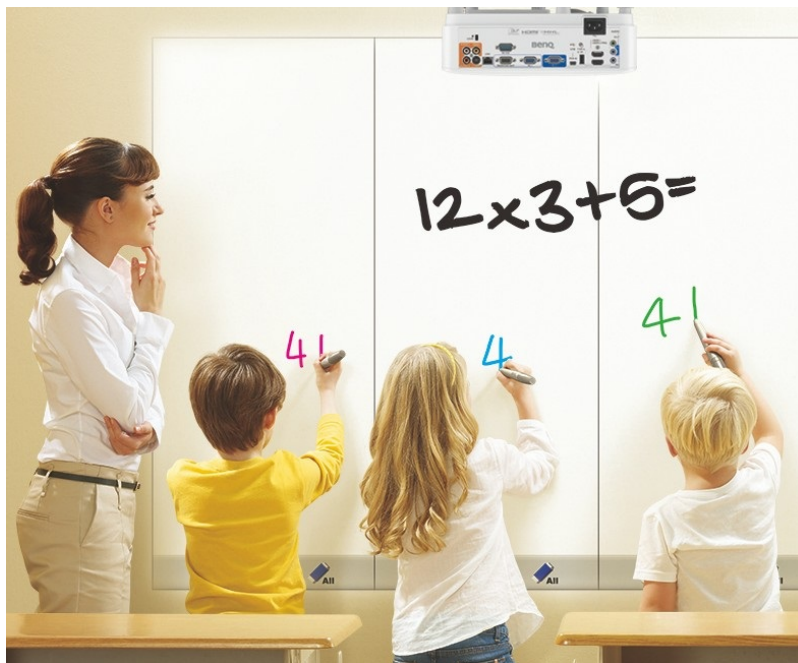

Projektor BenQ MW826STH představuje optimální volbu pro každodenní prezentace. Disponuje **3500 ANSI lumenů** a poskytuje ostrý obraz pro komfortní čtení textů ve firemním prostředí i v přednáškových místnostech při zapnutém osvětlení. Je vhodný pro prezentaci čísel, textů nebo tabulek, uplatní se nejenom v podnikové sféře, ale také vzdělávání a při interaktivní výuce.

Konstrukce s protiprachovým senzorem zajišťuje ochranu DLP čipu a tím zamezuje degradaci obrazu způsobenou usazováním prachu a podporuje dlouhou životnost a trvalou kvalitu barev. **Projektor BenQ MW826STH** s ultra krátkou projekční vzdáleností nabízí **ostrý obraz o velikosti až 120 palců** bez rušivých odlesků a stínů a je navržen pro všestranné umístění ve třídě a učebně. Podpora **modulu PointWrite** udělá z každého povrchu prostor pro efektivní spolupráci.

70"
projection
screen

77"
projection
screen

87"
projection
screen

120"
projection
screen

BenQ MW8265TH

DLP projektor vhodný do **interaktivních učeben**. Nabízí rozlišení **1280 x 800** obrazových bodů, svítivost **3500 ANSI** lumenů a kontrastní poměr **20 000:1**. Kromě nepřeberného množství portů jistě oceníte reproduktor s výkonem **10 W**.

ZÁKLADNÍ SPECIFIKACE

Systém projekce: DLP

Rozlišení: 1280 x 800 px

Jas: 3500 ANSI lumenů

Kontrastní poměr: 20000:1

Rozhraní: 2 x VGA vstup, 1 x VGA výstup, 2 x HDMI, 1 x RJ-45, 1 x RS-232, 1 x USB typ A, 1 x mini USB typ B, 1 x S-Video, 1 x RCA audio vstup, 1 x kompozitní video vstup, 2 x audio vstup, 1 x audio výstup