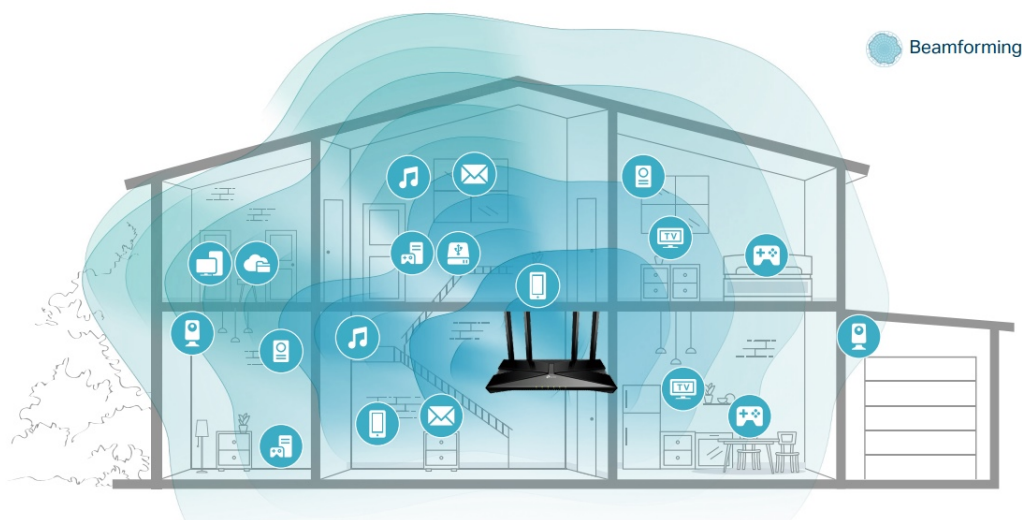

- **Gigabitová Wi-Fi síť pro streamování v rozlišení 8K** - 5400 Mbit/s WiFi síť s podporou 4x4 HT160 pro rychlejší prohlížení webových stránek, streamování a stahování, a to vše současně.
- **Připojte více zařízení** - Router podporuje technologie MU-MIMO a OFDMA, které snižují zahlcení sítě a čtyřnásobně zvyšují průměrnou propustnost.
- **Širší pokrytí** - 6 antén a technologie Beamforming zajišťují rozsáhlé pokrytí.
- **Lepší odvětrávání, méně tepla** - Díky vylepšeným ventilačním otvorům může celý router pracovat na plný výkon.
- **Snadné nastavení** - Pomocí aplikace Tether dokončete aktualizaci vaší sítě během několika minut.

### Beamforming

Technologie Beamforming (tvarování paprsků) a 6 antén s vysokým ziskem se spojí a vytvoří silný a spolehlivý Wi-Fi signál v celé domácnosti, poskytují hladké a stabilní připojení pro každého klienta.