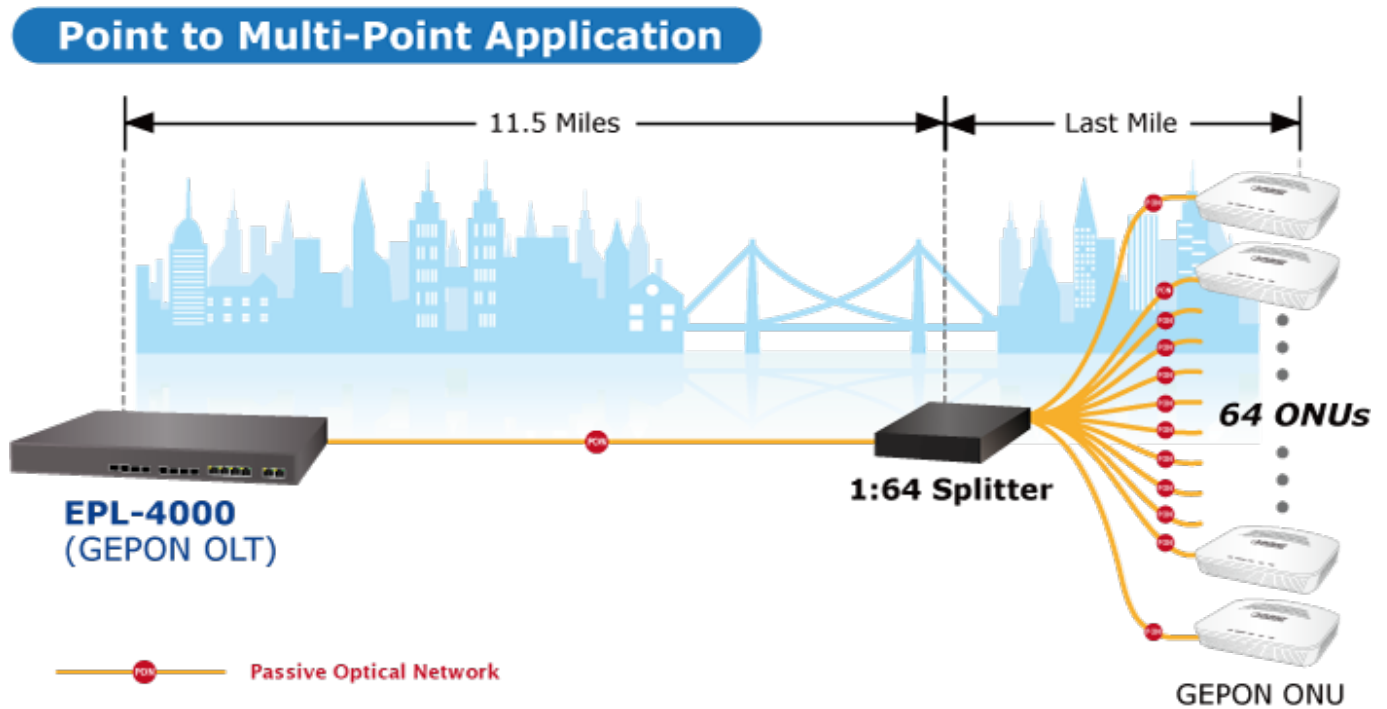

ZÁKLADNÍ SPECIFIKACE

Porty: 4x GEAPON, 4x 1/10G Base-X SFP+, 4x 100/1000 Base-T RJ-45, 2x RJ-45 (management + konzole)

Napájení: interní zdroj, AC 100-240 V, příkon do 30 W

Provozní teplota: -10 až +55 °C

Rozměry: 442 x 200 x 43 mm

Hmotnost: 2,82 kg