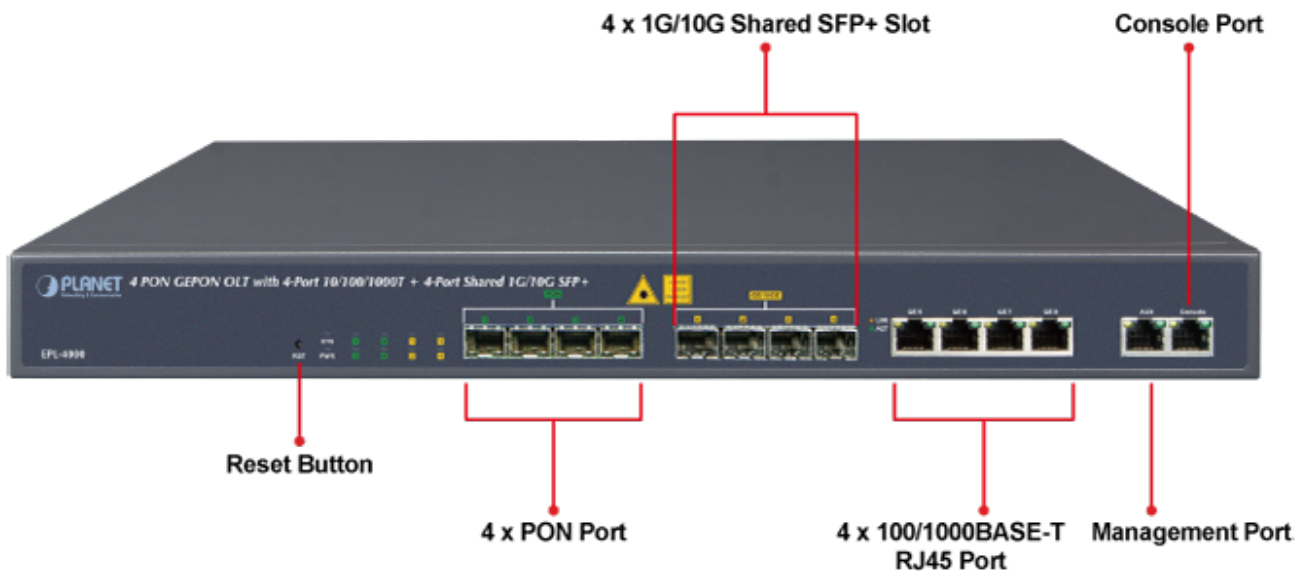

ZÁKLADNÍ SPECIFIKACE

Porty: 4x GEAPON, 4x 1/10G Base-X SFP+, 4x 100/1000 Base-T RJ-45, 2x RJ-45 (management + konzole)

Napájení: interní zdroj, AC 100-240 V, příkon do 30 W

Provozní teplota: -10 až +55 °C

Rozměry: 442 x 200 x 43 mm

Hmotnost: 2,82 kg