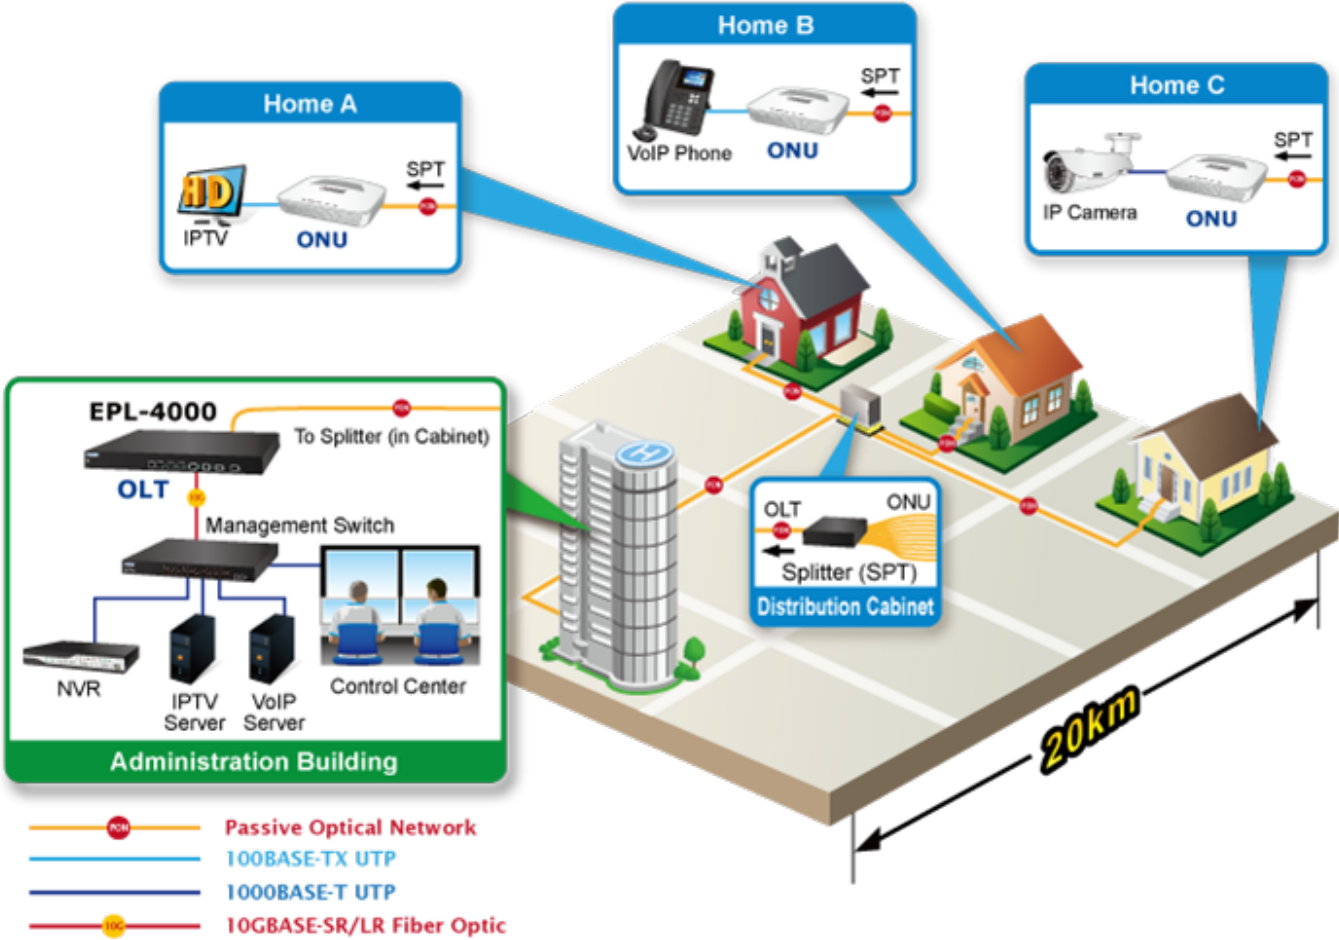

Fiber To The Home (FTTH) Application