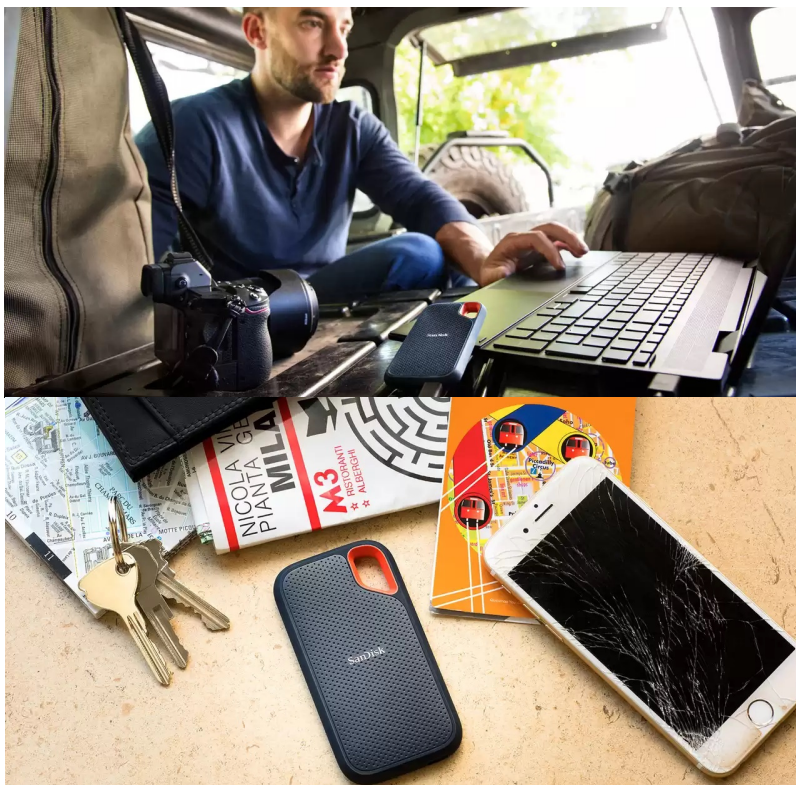

SANDISK EXTREME PORTABLE V2 500GB

Cena celkem:	5 406 Kč (bez DPH: 4 468 Kč)
Běžná cena:	5 946 Kč
Ušetříte:	541 Kč
Kód zboží:	SSDSAN1040
Part No.:	SDSSDE61-500G-G25
Záruka:	36 měs.
Stav:	Nové zboží

Popis

SanDisk Extreme Portable V2 - pro život i data v pohybu

Externí SSD disk SanDisk Extreme Portable V2 je ideální volbou pro všechny, kteří preferují život v pohybu a svá data chtějí mít vždy po ruce. Vynikají dokonalým spojením odolnosti a vysoké přenosové rychlosti dat. **Úložiště s kapacitou 500 GB** představuje dostatečnou kapacitu pro vaše data, tvůrčí činnost a další projekty nebo multimediální obsah.

Tento rychlík **SanDisk Extreme Portable V2** se chlubí i precizně odvedenou **konstrukcí a silikonovým pouzdem**, což zajišťuje pevnost a odolnost proti pádu z výšky až 2 metry a krytí **IP55** poskytuje **ochranu vůči vodě a prachu**. O poškození při přenášení, fotografování a jiných aktivitách v terénu nemusíte mít strach z poškození. Na cestách můžete disk **SanDisk Extreme Portable V2** také připevnit k opasku nebo batohu pomocí poutka. Uložená data budou v bezpečí také díky heslu s **256bitovým AES šifrováním**.

SanDisk Extreme Portable V2 500 GB

Externí SSD disk s kapacitou **500 GB** a rychlostí čtení **až 1050 MB/s** je ideálním vysokorychlostním úložištěm pro snímky, videa a zvukové soubory s vysokým rozlišením. Disk je odolný vůči nárazům, vibracím a díky krytí **IP55** také proti prachu či rozlití vody. Disk je možné zabezpečit **heslem s 256bitovým AES šifrováním**. Připojení je realizováno skrze rozhraní **USB-C 3.2 Gen2**.