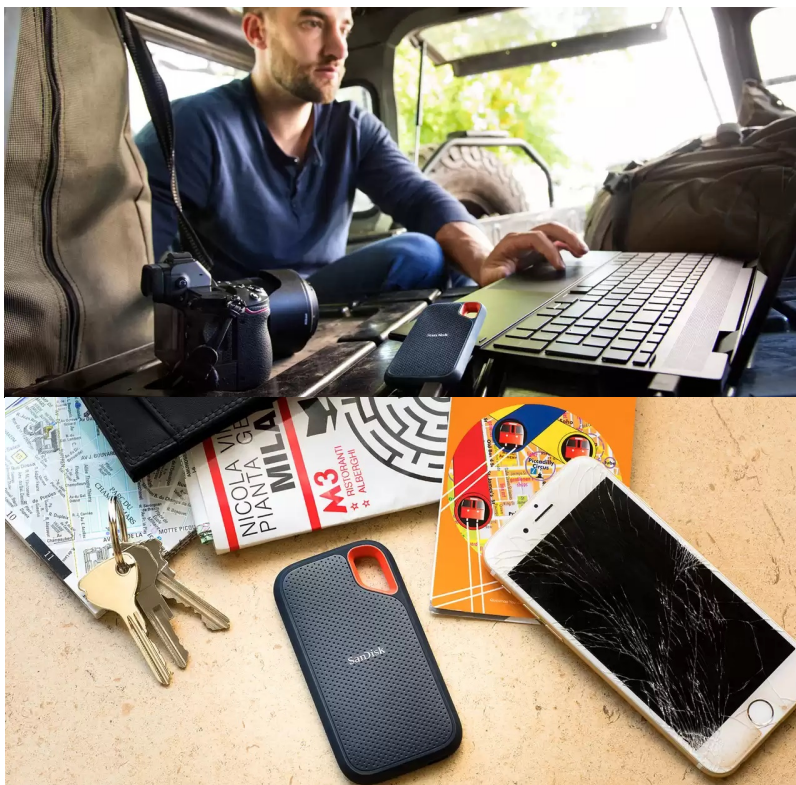

Popis

SanDisk Extreme Portable V2 - pro život i data v pohybu

Externí SSD disk SanDisk Extreme Portable V2 je ideální volbou pro všechny, kteří preferují život v pohybu a svá data chtějí mít vždy po ruce. Vynikají dokonalým spojením odolnosti a vysoké přenosové rychlosti dat. **Úložiště s kapacitou 1 TB** představuje obří kapacitu pro vaše data, tvůrčí činnost a další projekty nebo multimediální obsah.

Tento rychlík **SanDisk Extreme Portable V2** se chlubí i precizně odvedenou **konstrukcí a silikonovým pouzdem**, což zajišťuje pevnost a odolnost proti pádu z výšky až 2 metry a krytí **IP55** poskytuje **ochranu vůči vodě a prachu**. O poškození při přenášení, fotografování a jiných aktivitách v terénu nemusíte mít strach z poškození. Na cestách můžete disk **SanDisk Extreme Portable V2** také připevnit k opasku nebo batohu pomocí poutka. Uložená data budou v bezpečí také díky heslu s **256bitovým AES šifrováním**.

SanDisk Extreme Portable V2 1 TB

Externí SSD disk s kapacitou **1 TB** a rychlostí čtení **až 1050 MB/s** je ideálním vysokorychlostním úložištěm pro snímky, videa a zvukové soubory s vysokým rozlišením. Disk je odolný vůči nárazům, vibracím a díky krytí **IP55** také proti prachu či rozlité vody. Disk je možné zabezpečit **heslem s 256bitovým AES šifrováním**. Připojení je realizováno skrze rozhraní **USB-C 3.2 Gen2**.