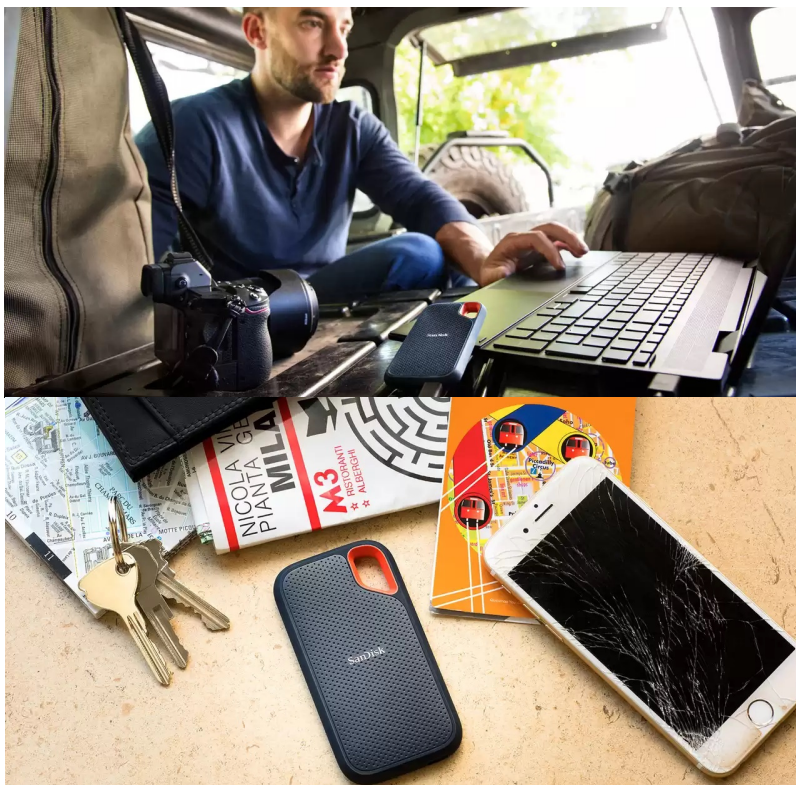

SanDisk Extreme Portable V2 - pro život i data v pohybu

Externí SSD disk SanDisk Extreme Portable V2 je ideální volbou pro všechny, kteří preferují život v pohybu a svá data chtějí mít vždy po ruce. Vynikají dokonalým spojením odolnosti a vysoké přenosové rychlosti dat. **Úložiště s kapacitou 2 TB** představuje obří kapacitu pro vaše data, tvůrčí činnost a další projekty nebo multimediální obsah.

Tento rychlík **SanDisk Extreme Portable V2** se chlubí i precizně odvedenou **konstrukcí a silikonovým pouzdem**, což zajišťuje pevnost a odolnost proti pádu z výšky až 2 metry a krytí **IP55** poskytuje **ochranu vůči vodě a prachu**. O poškození při přenášení, fotografování a jiných aktivitách v terénu nemusíte mít strach z poškození. Na cestách můžete disk **SanDisk Extreme Portable V2** také připevnit k opasku nebo batohu pomocí poutka. Uložená data budou v bezpečí také díky heslu s **256bitovým AES šifrováním**.

SanDisk Extreme Portable V2 2 TB

Externí SSD disk s kapacitou **2 TB** a rychlostí čtení až **1050 MB/s** je ideálním vysokorychlostním úložištěm pro snímky, videa a zvukové soubory s vysokým rozlišením. Disk je odolný vůči nárazům, vibracím a díky krytí **IP55** také proti prachu či rozlité vody. Disk je možné zabezpečit **heslem s 256bitovým AES šifrováním**. Připojení je realizováno skrze rozhraní **USB-C 3.2 Gen2**.