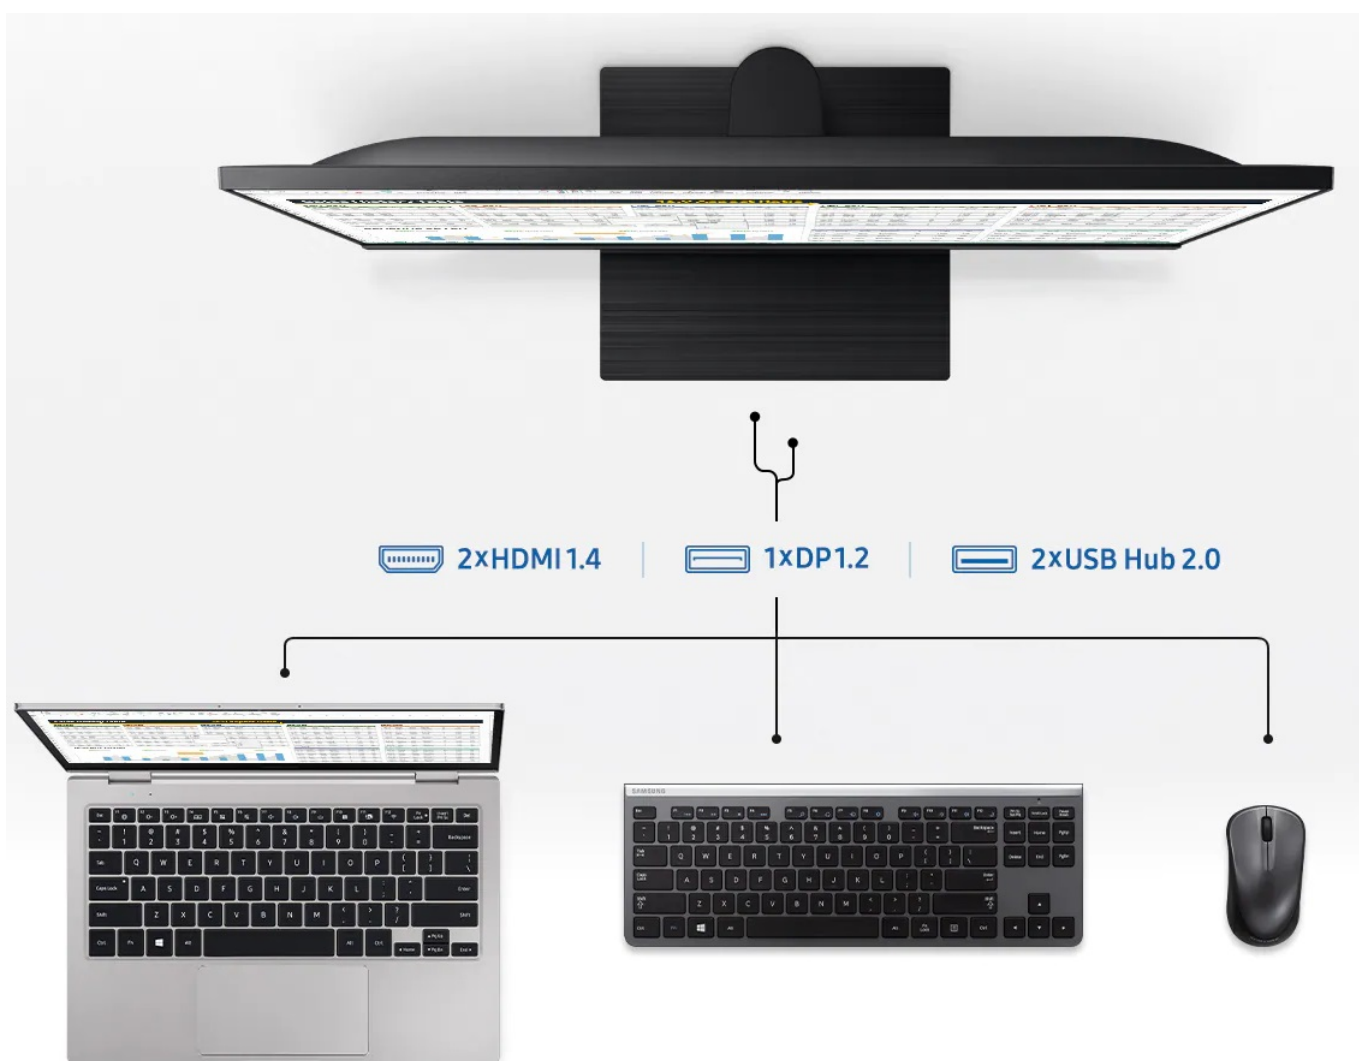

Monitor Samsung T45F podpoří vaši pracovní produktivitu. Je vybaven **IPS** panelem se širokými pozorovacími úhly, který podporuje živé zobrazení barev a komfortní sledování obsahu ze stran. Díky tomu je vhodný nejenom pro práci jednotlivce, ale také celého týmu.

Displej s úhlopříčkou 23.8" poskytuje komfortní plochu pro zobrazení aplikací, tabulek, dokumentů nebo internetových stránek. Dále je vložen do konstrukce s tenkými rámečky, takže se na obraz můžete plně soustředit nebo vytvořit sestavu se dvěma monitory bez rušivých přechodů mezi nimi. Samozřejmostí je přítomnost rozmanitých vstupů, které vám umožní připojit různá zařízení a flexibilně je využívat.

Samsung T45F

LED monitor s úhlopříčkou **23,8"** nabízí Full HD rozlišení **1920 x 1080** obrazových bodů, jas **250 cd/m²** a dobu odezvy **5 ms**. Použitím technologie **IPS** je dosaženo širokých pozorovacích úhlů **178° horizontálně i vertikálně**. K dispozici jsou dva porty **USB 2.0**. Technologie ochrany zraku využívá pokročilé výpočty, aby snížila námahu oči při dlouhém používání. Funkce **Flicker Free** nepřetržitě odstraňuje únavné a dráždivé blikání obrazovky, zatímco režim **Eye Saver** minimalizuje vyzařování modrého světla. Díky podpoře technologie **AMD FreeSync** poskytuje monitor plynulý a ostrý obraz. Potěší také výškově nastavitelný stojan a funkce **Pivot**, která umožňuje otočení obrazovky o 90°.

Součástí balení je HDMI kabel.

ZÁKLADNÍ SPECIFIKACE

Typ panelu: IPS

Úhlopříčka: 23,8"

Poměr stran: 16:9

Rozlišení: 1920 x 1080 px

Kontrastní poměr: 1000:1

Doba odezvy: 5 ms