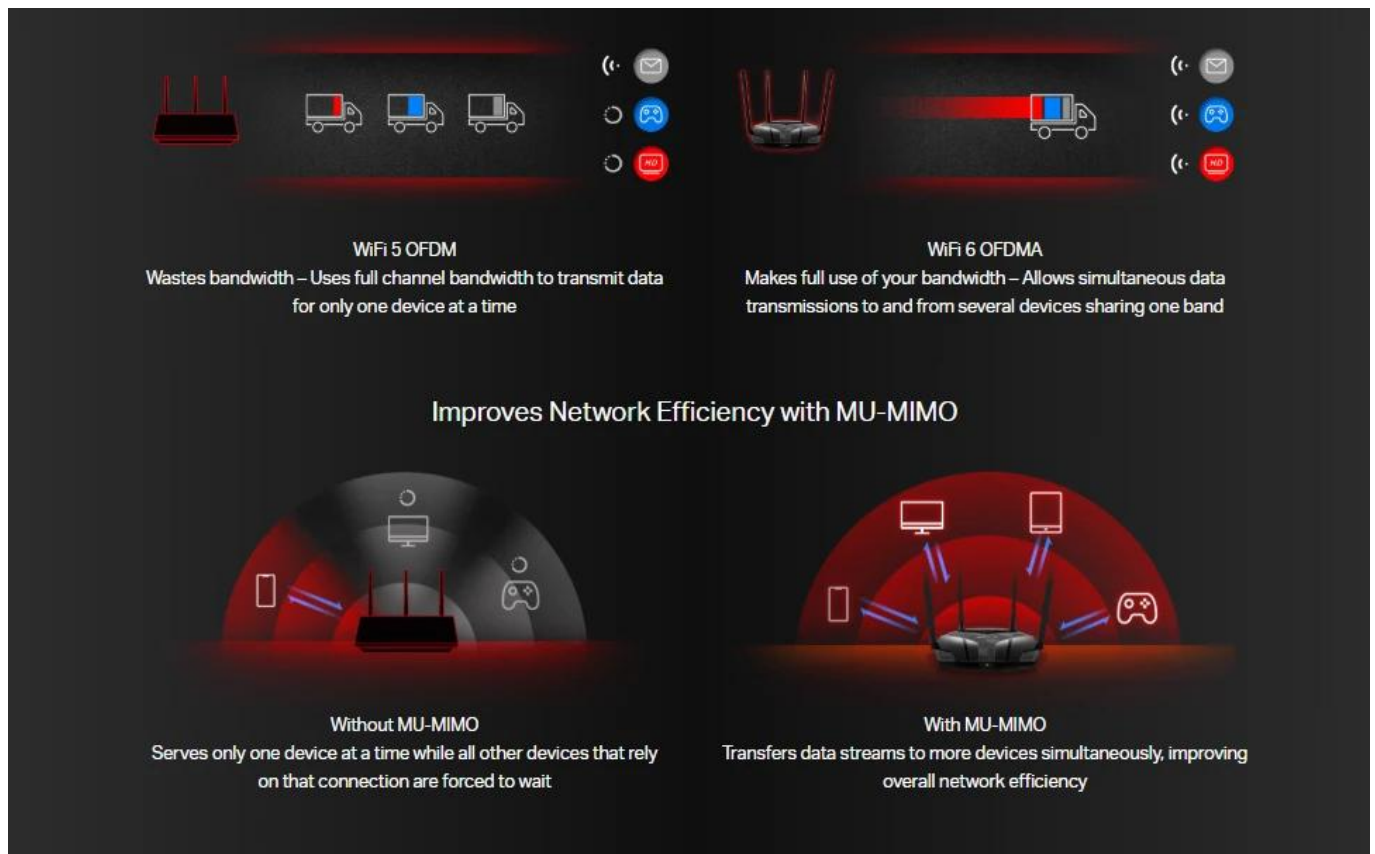

### 4x větší kapacita - více streamů, více zařízení, více zábavy

Wi-Fi 6 také zlepšuje síťovou kapacitu pro lepší řešení zvýšené poptávky na domácí síť. S MU-MIMO a OFDMA přenáší MR70X data do a z více zařízení současně, dosahuje až 4x větší kapacity a výrazně zvyšuje efektivitu přenosu vašich zařízení a propustnost celé sítě za stejných podmínek.

### Zlepšuje efektivitu sítě pomocí MU-MIMO

Bez MU-MIMO obsluhuje pouze jedno zařízení současně, zatímco všechna ostatní zařízení závislá na tomto připojení jsou nucena čekat. S MU-MIMO přenáší datové streamy do více zařízení současně a zlepšuje celkovou efektivitu sítě.