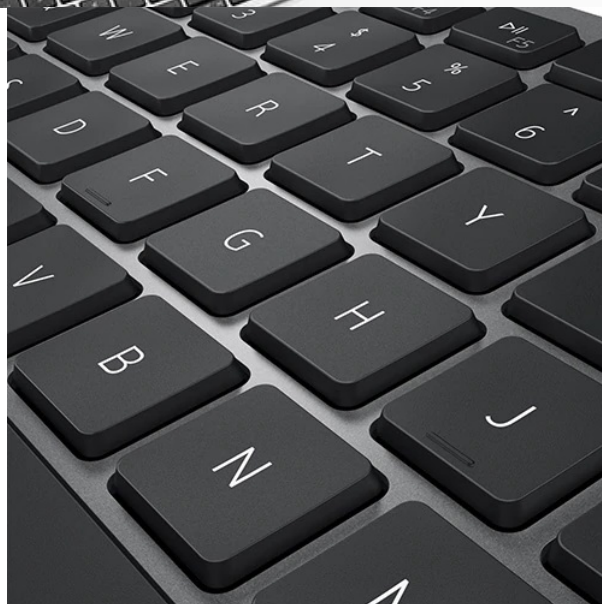

DELL KM7120W

Cena celkem:	2 355 Kč
	(bez DPH: 1 946 Kč)
Běžná cena:	2 590 Kč
Ušetříte:	235 Kč
Kód zboží:	KEYD05722
Part No.:	580-AIWI
Záruka:	24 měs.
Stav:	Nové zboží

Popis

Dell KM7120W - praktická sada klávesnice a myši pro vícero zařízení

Dell KM7120W představuje set bezdrátové klávesnice a myši pro komfortní práci na PC, ovládání počítačových aplikací, surfování po internetu, tvorbu tabulek nebo psaní dokumentů. **Bezdrátová konektivita** je realizována skrze technologii **Bluetooth 5.0** a rozhraní **2.4 GHz**, díky čemuž je zajištěno připojení dalších zařízení, kromě stolního **PC** také třeba s **notebookem** nebo hybridním **zařízením 2 v 1**. Mezi jednotlivými přístroji můžete pohodlně přepínat a pracovat ještě flexibilněji.

Klávesnice Dell spolupracuje s celou řadou operačních systémů, jako **Windows** i **Android**, disponuje klávesovými zkratkami a samozřejmě **numerickou částí** pro snadné zadávání číselných hodnot. Pro pohodlné psaní lze klávesnici naklonit do potřebného úhlu. **Bezdrátová myš Dell** je vybavena optickým snímačem s **rozdělením 1600 DPI**, díky čemuž je zajištěno snadné a plynulé ovládání na širokém spektru povrchů. **Podpora softwaru Dell** vám umožní efektivně spravovat nastavení klávesnice a myši.