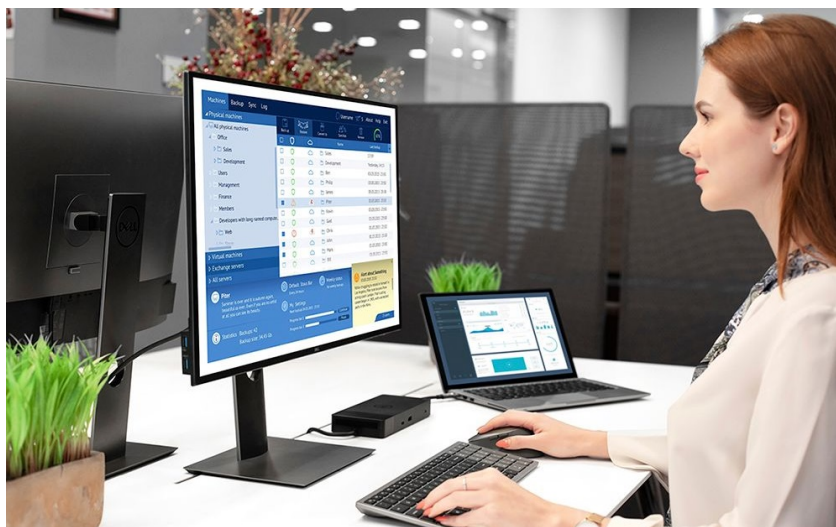

Dell KM7120W představuje set bezdrátové klávesnice a myši pro komfortní práci na PC, ovládání počítačových aplikací, surfování po internetu, tvorbu tabulek nebo psaní dokumentů. **Bezdrátová konektivita** je realizována skrze technologii **Bluetooth 5.0** a rozhraní **2.4 GHz**, díky čemuž je zajištěno připojení dalších zařízení, kromě stolního **PC** také třeba s **notebookem** nebo hybridním **zařízením 2 v 1**. Mezi jednotlivými přístroji můžete pohodlně přepínat a pracovat ještě flexibilněji.

Klávesnice Dell spolupracuje s celou řadou operačních systémů, jako **Windows** i **Android**, disponuje klávesovými zkratkami a samozřejmě **numerickou částí** pro snadné zadávání číselných hodnot. Pro pohodlné psaní lze klávesnici naklonit do potřebného úhlu. **Bezdrátová myš Dell** je vybavena optickým snímačem s **rozdělením 1600 DPI**, díky čemuž je zajištěno snadné a plynulé ovládání na širokém spektru povrchů. **Podpora softwaru Dell** vám umožní efektivně spravovat nastavení klávesnice a myši.

S bezdrátovou klávesnicí a myší můžete jednoduše zvýšit váš každodenní výkon. Optická myš s rozlišením **1600 DPI** nabízí snadné ovládání prakticky na každém povrchu. Kompaktní klávesnice podporuje několik operačních systémů a nejoblíbenější **klávesové zkratky** pro systémy Windows a Android. Díky možnosti výběru bezdrátového připojení můžete pomocí technologií **2,4 GHz a Bluetooth 5.0** snadno přepínat mezi ovládaním stolního počítače, notebooku a 2 v 1 zařízení.