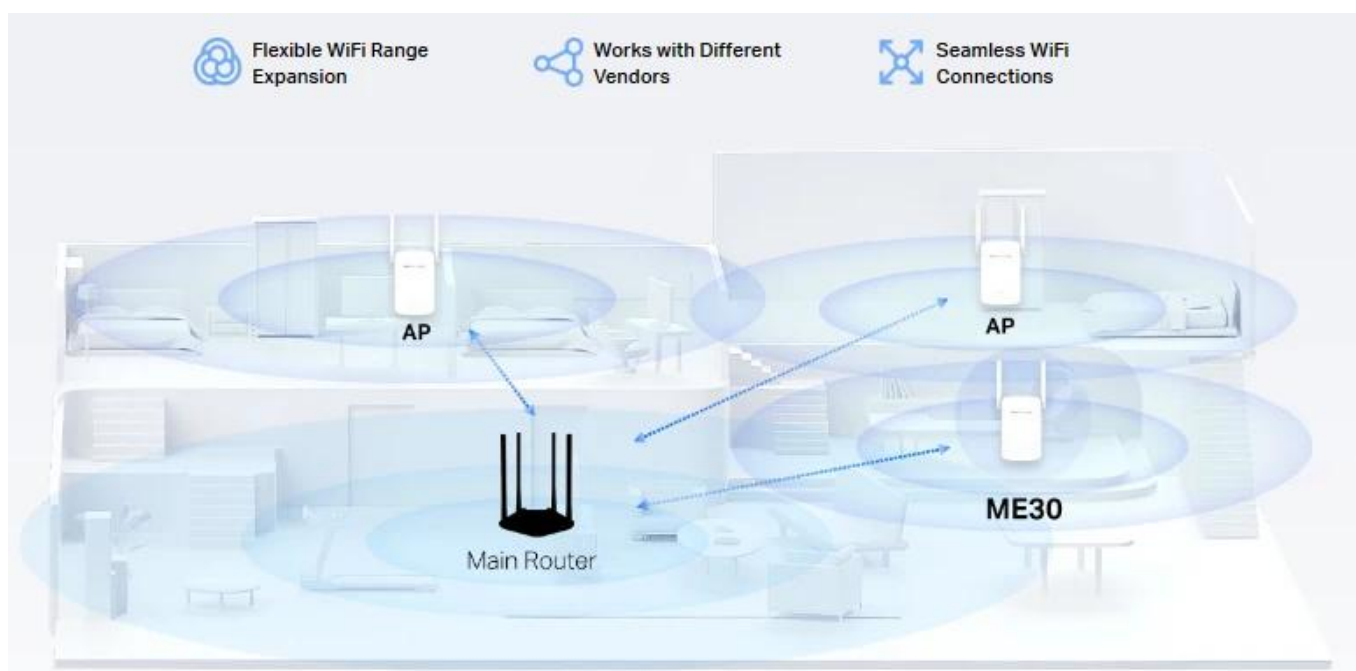

Vícebarevná LED pomáhá najít správné umístění vašeho opakovče pro nejlepší rozšíření Wi-Fi:

Zelená: Dobré připojení

Oranžová: Příliš daleko od hlavního routeru

Jednoduché nastavení jedním tlačítkem

Stiskněte WPS tlačítko na vašem routeru a WPS tlačítko na vašem opakovači pro rozšíření pokrytí Wi-Fi během sekund.

Krok 1: Stiskněte WPS tlačítko na vašem routeru a ME30

Krok 2: Přemístěte ME30 na nejlepší místo s pomocí inteligentního signálního indikátoru

Vestavěný režim přístupového bodu

ME30 je víc než jen Wi-Fi opakovač. Připojte vaše kabelové internetové připojení k ME30 pomocí Ethernet kabelu a přeměňte ho na duálně pásmový Wi-Fi přístupový bod.

Pokryjte celou domácnost s EasyMesh

ME30 je kompatibilní s EasyMesh, což vám umožňuje nastavit mesh síť pro celou domácnost s jedním názvem a heslem Wi-Fi s jakýmkoliv dalšími přístupovými body podporujícími EasyMesh od různých výrobců. Užívejte si flexibilní, škálovatelnou a bezproblémovou mesh Wi-Fi v celé vaší domácnosti!

Ovládání na dosah ruky

Nastavte a spravujte vaši Wi-Fi prostřednictvím aplikace MERCUSYS z vašeho chytrého telefonu (Android, iOS). Aplikace MERCUSYS poskytuje nejjednodušší způsob nastavení během minut a správy vaší Wi-Fi doma nebo na cestách