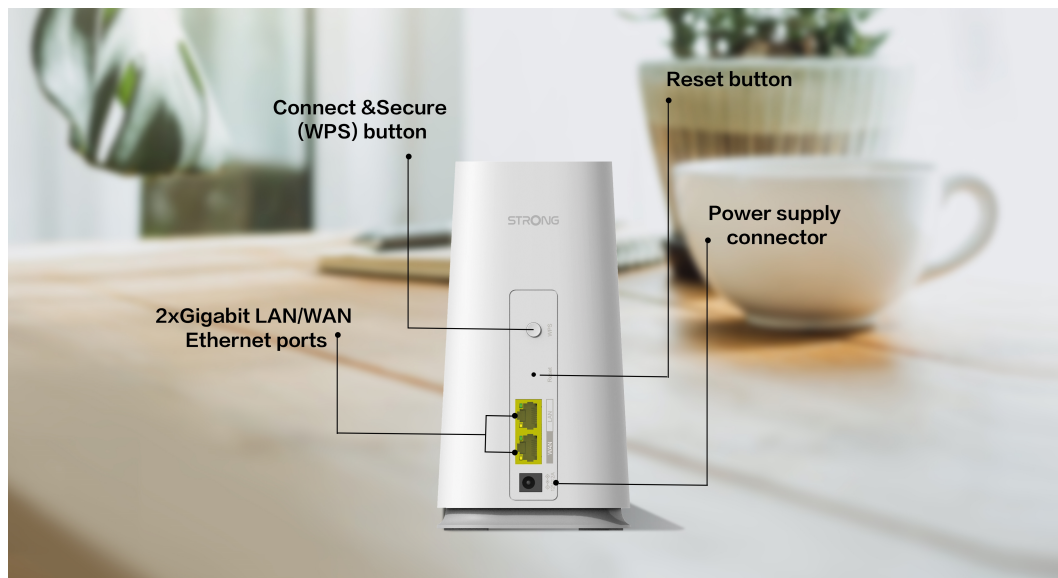

STRONG ATRIA WI-FI MESH HOME KIT 2100

Cena celkem:	2 255 Kč (bez DPH: 1 863 Kč)
Běžná cena:	2 480 Kč
Ušetříte:	225 Kč
Kód zboží:	NETSRG1028
Part No.:	MESHKIT2100
Záruka:	48 měs.
Stav:	Nové zboží

Popis

Strong ATRIA Wi-Fi Mesh Home Kit 2100

Sada Wi-Fi Mesh Home Kit 2100 využívá systém dvojice **dvoupásmových jednotek** (2,4 + 5 GHz) k dosažení bezproblémového celoplošného Wi-Fi pokrytí a **eliminaci slabé oblasti signálu**. Díky pokročilé **technologii Mesh** spolupracují jednotky na vytvoření jednotné sítě s jediným názvem sítě. Home Kit 2100 poskytuje rychlé a stabilní spojení rychlostí **až 2100 Mb/s** a spolupracuje s jakýmkoli standardním modemem nebo routerem. Tento systém je ideální pro pokrytí bezdrátovým signálem celé domácnosti (součástí balení jsou 2 jednotky).

Díky **inteligentnímu roamingu** se zařízení automaticky přepínají mezi jednotkami a poskytují tak stále silný signál v rámci jimi pokrývaného prostoru. Dvojice zařízení pokrývá Wi-Fi signálem plochu **až 200 m²** a pokud to nestačí, můžete přidat **až 4 další jednotky Home 2100 Add-on** pro pokrytí až 600 m².