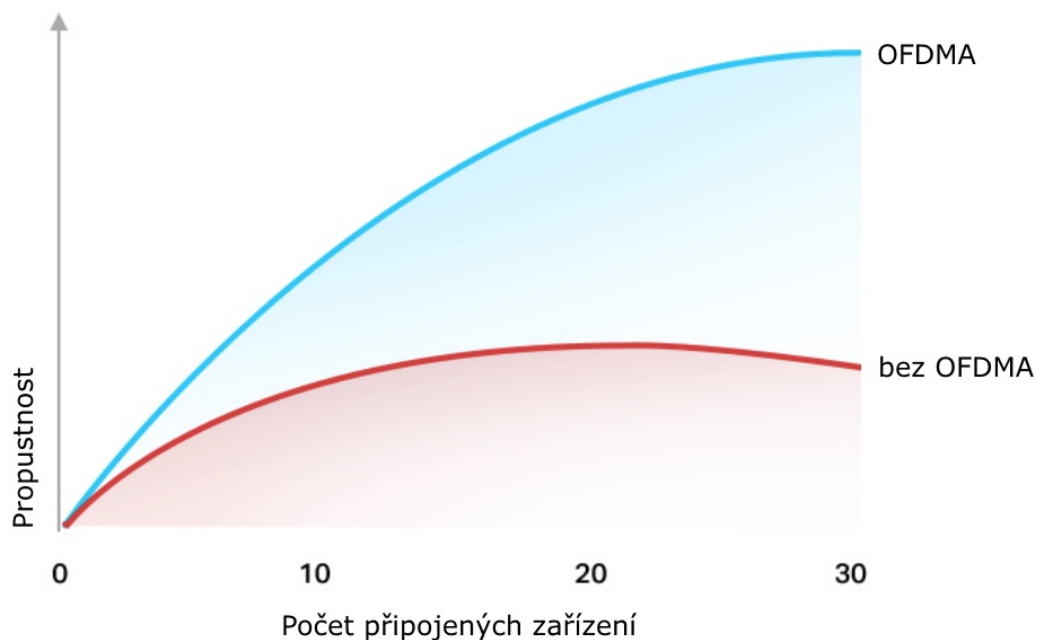

Technologie OFDMA

Přidejte další Wi-Fi zařízení bez oslabení výkonu. OFDMA umožňuje používat jedno pásmo více zařízeními současně, takže vaše Wi-Fi může podporovat více zařízení ve srovnání se stejnou rychlostí u routeru s Wi-Fi 5.

ZÁKLADNÍ SPECIFIKACE

Standard: 802.11a/b/g/n/ac/ax

Rychlost datového přenosu: 4804 Mbps - 5 GHz, 574 Mbps - 2,4 GHz

Anténa: 6x externí všesměrová anténa

Porty: 4x RJ-45 LAN, 1x RJ-45 WAN, 1x USB 3.0

Frekvenční pásmo: 2,4 GHz, 5 GHz

Zabezpečení: WPA, WPA2, WPA3, WPA/WPA2-Enterprise (802.1x)

Podpora PoE: ne

Rozměry: 272,5 x 147,2 x 49,2 mm