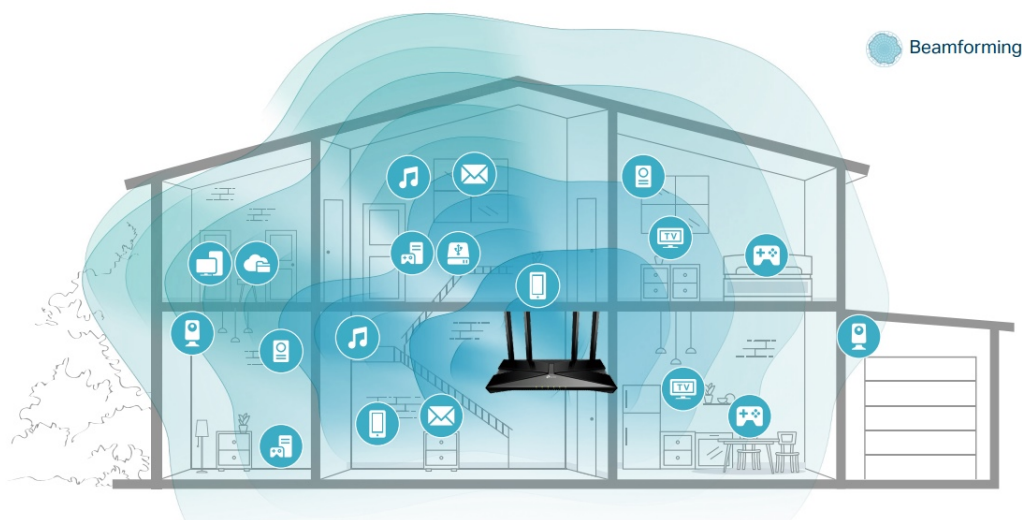

Router pracující v pásmech **2,4 a 5 GHz** s podporou standardů **802.11a/b/g/n/ac/ax**. Archer AX je vybaven nejnovější bezdrátovou technologií **Wi-Fi 6**, která přináší vyšší rychlost, větší kapacitu a snížené přetížení sítě. V pásmu 2,4 GHz dosahuje přenosových rychlostí **až 574 Mbit/s** a v pásmu 5 GHz **až 4804 Mbit/s**. Technologie **Beamforming** a 6 antén s vysokým ziskem se spojí a vytvoří silný a spolehlivý Wi-Fi signál v celé domácnosti, poskytují hladké a stabilní připojení pro každého klienta. Pro snadné nastavení a použití lze využít **mobilní aplikaci Tether** nebo webové rozhraní.

- **Gigabitová Wi-Fi síť pro streamování v rozlišení 8K** - 5400 Mbit/s WiFi síť s podporou 4x4 HT160 pro rychlejší prohlížení webových stránek, streamování a stahování, a to vše současně.
- **Připojte více zařízení** - Router podporuje technologie MU-MIMO a OFDMA, které snižují zahlcení sítě a čtyřnásobně zvyšují průměrnou propustnost.
- **Širší pokrytí** - 6 antén a technologie Beamforming zajišťují rozsáhlé pokrytí.
- **Lepší odvětrávání, méně tepla** - Díky vylepšeným ventilačním otvorům může celý router pracovat na plný výkon.
- **Snadné nastavení** - Pomocí aplikace Tether dokončete aktualizaci vaší sítě během několika minut.

Beamforming

Technologie Beamforming (tvarování paprsků) a 6 antén s vysokým ziskem se spojí a vytvoří silný a spolehlivý Wi-Fi signál v celé domácnosti, poskytují hladké a stabilní připojení pro každého klienta.

Technologie OFDMA

Přidejte další Wi-Fi zařízení bez oslabení výkonu. OFDMA umožňuje používat jedno pásmo více zařízeními současně, takže vaše Wi-Fi může podporovat více zařízení ve srovnání se stejnou rychlostí u routeru s Wi-Fi 5.