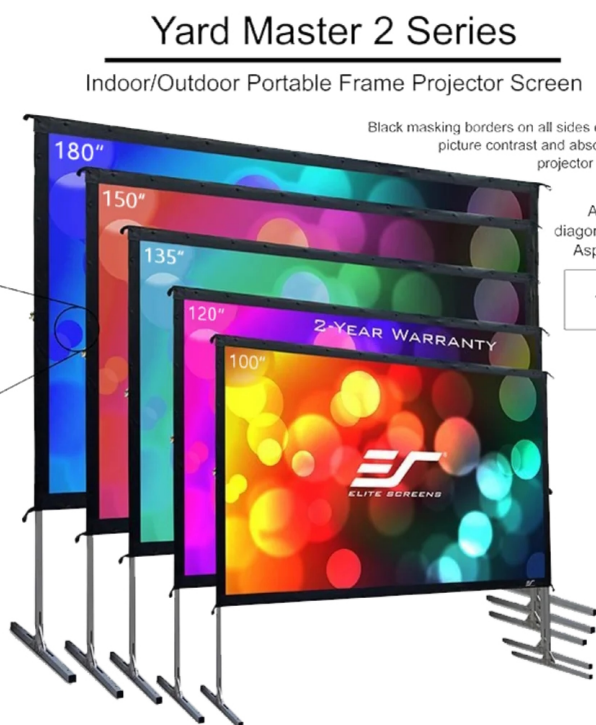

### Elite Screens OMS135H2

**Venkovní** projekční plátno s úhlopříčkou **135"** a skládacím rámem. Díky své konstrukci z lehkého hliníku je perfektní volbou pro promítání pod širým nebem – ať už v kempu, parku nebo na zahradě. Materiál **CineWhite** nabízí široké pozorovací úhly a perfektní vyvážení barev.

4K/8K Ultra HD, Active 3D, and HDR ready

CineWhite® 1.1 gain front projection material

WraithVeil 2.2 gain rear projection material also available

### Yard Master 2 Series

Indoor/Outdoor Portable Frame Projector Screen

Black masking borders on all sides enhances picture contrast and absorbs minor projector overshoot

Available diagonal sizes and Aspect Ratios

## CineWhite

1. Materiál plátna CineWhite
2. 180° pozorovací úhel (90° vlevo a vpravo)
3. Aktivní 3D & 4K/8K Ultra HD Ready
4. Matný bílý povrch (PVC Flexible)
5. Přirozené podání barev & rovnoměrný rozptyl světla
6. Černá zadní strana
7. Gain 1.1
8. Vhodné pro projektory s krátkou i velmi krátkou projekční vzdáleností a běžné projektory