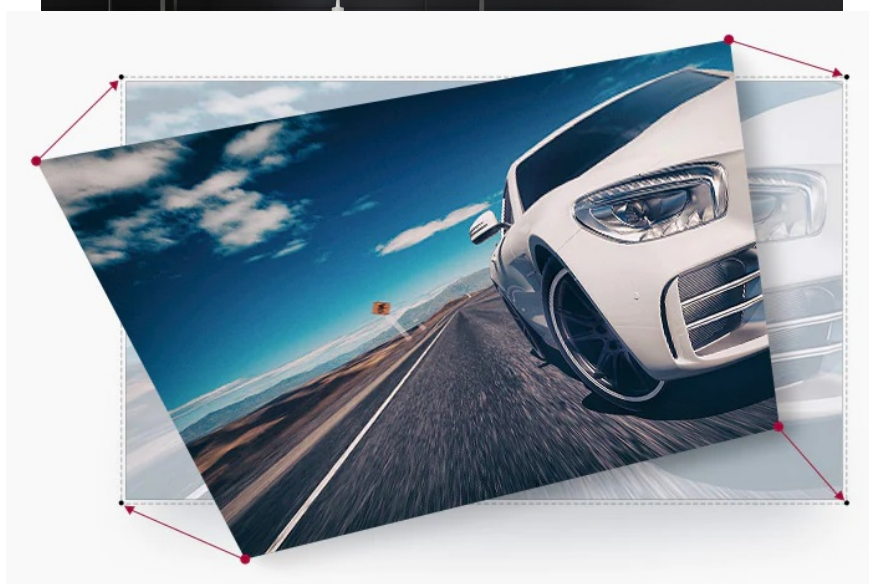

### Projektor LG CineBeam PF610P - udělá kino z každé domácnosti

**Přenosný projektor LG CineBeam PF610P** transformuje každou místnost do domácího kinosálu. Obrazová multimédia vám zprostředkuje na **ploše až 120 palců v rozlišení Full HD**. O dobrou viditelnost a jas se postará **svítivost 1000 ANSI lumenu** se **4kanálovou LED technologií** a chybět nesmí ani bezdrátové připojení a sdílení obsahu.

### Všude tam, kde je volná plocha

**DLP projektor LG PF610P** nabízí jasné snímky ve vysokém rozlišení Full HD. Další filmovou noc prožijete s **úhlopříčkou obrazovky od 60 do 120 palců**, takže své domácí kino projekce si užijete opravdu ve velkém stylu. **Vysoký dynamický rozsah HDR 10** zajistí věrnou reprodukci barev a obrazu.

Každý snímek je optimalizován pro co nejlepší kvalitu. Na jasném a živém zobrazení se podílí rovněž 4kanálová LED technologie, která využívá samostatné RGB barvy spolu s dynamickou zelenou pro úpravu jasů a odstínů.