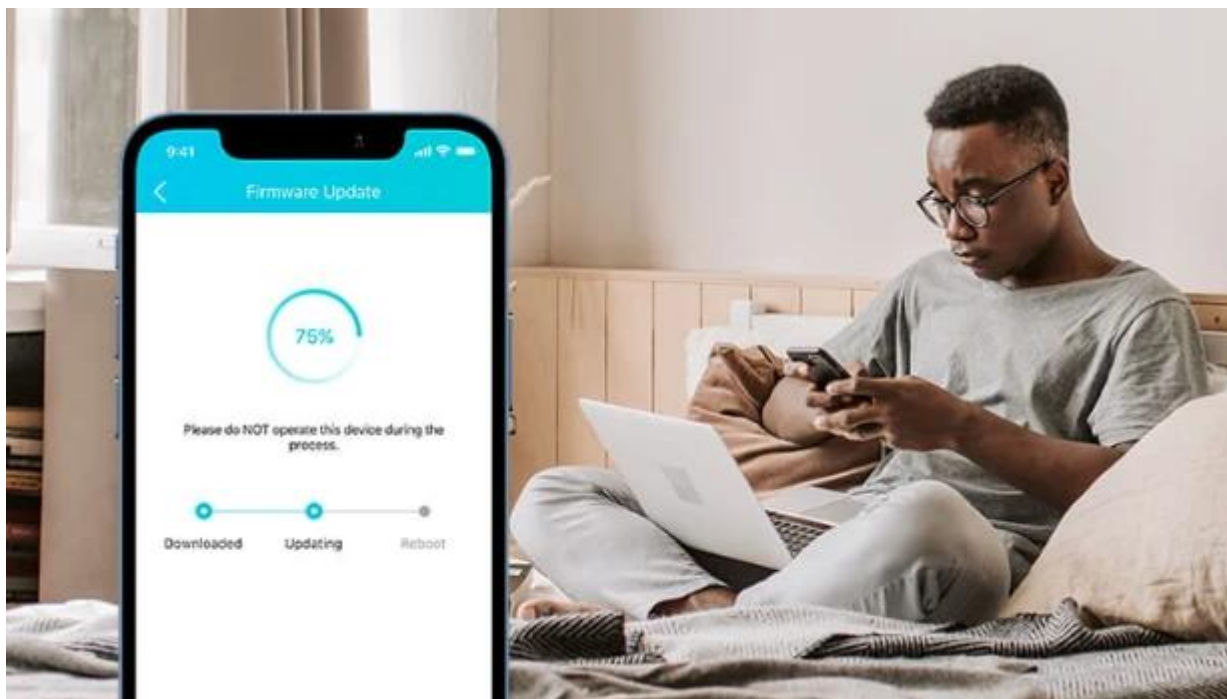

Technické specifikace

Standardy a protokoly	Wi-Fi 6 IEEE 802.11ax/ac/n/a 5 GHz IEEE 802.11ax/n/b/g 2,4 GHz
Rychlosti Wi-Fi	AX3000 5 GHz: 2 402 Mbit/s (802.11ax, HE160) 2,4 GHz: 574 Mbit/s (802.11ax)
Dosah Wi-Fi	Domy se 3 ložnicemi 4 pevné vysokovýkonné antény Více antén vytváří pole pro zesílení signálu pokrývající více směrů a velkých oblastí Beamforming Soustředí sílu bezdrátového signálu směrem ke klientům pro rozšíření dosahu Wi-Fi High-Power FEM Zlepšuje výkon přenosu pro posílení pokrytí signálem