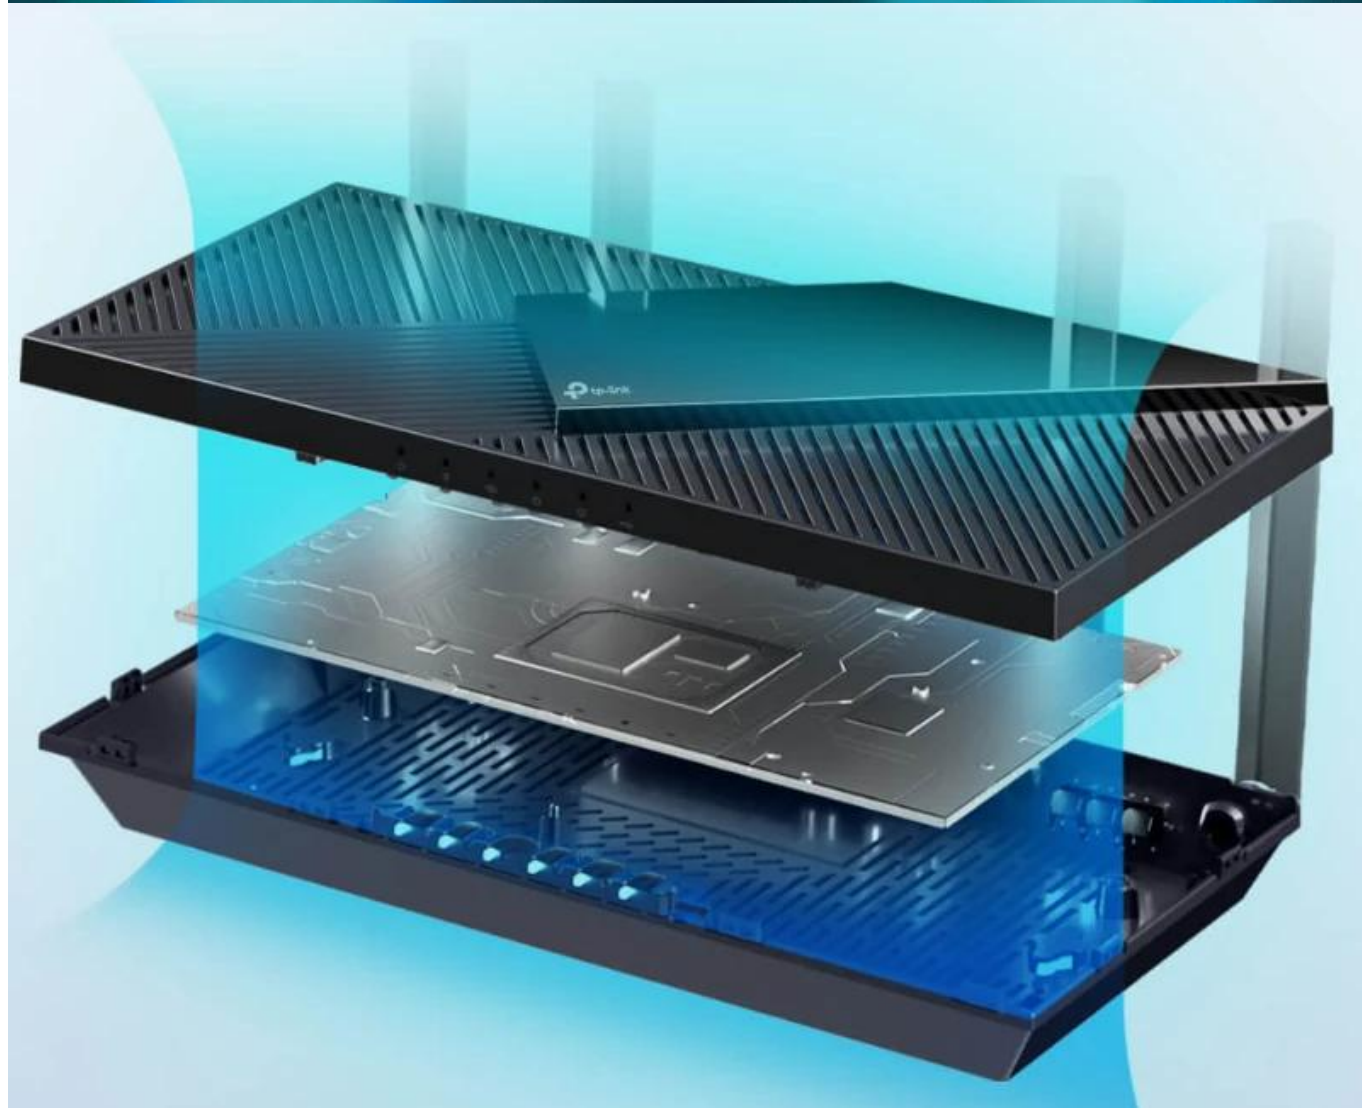

Výkonný procesor a dostatek paměti

Připojte více zařízení bez poklesu rychlosti. Struktura technologie Wi-Fi 6 má v zádech pokročilou čipovou sadu Qualcomm a paměť s velkou kapacitou. Spolehněte se na rychlé připojení s minimální latencí i v době největšího využití sítě.

USB 3.0 port

Připojte externí jednotku a snadno sdílejte soubory mezi připojenými zařízeními. Můžete z ní dokonce vytvořit osobní cloudové úložiště a bezpečně k němu přistupovat zvenčí.

Flexibilní vytváření Mesh Wi-Fi pro celou domácnost