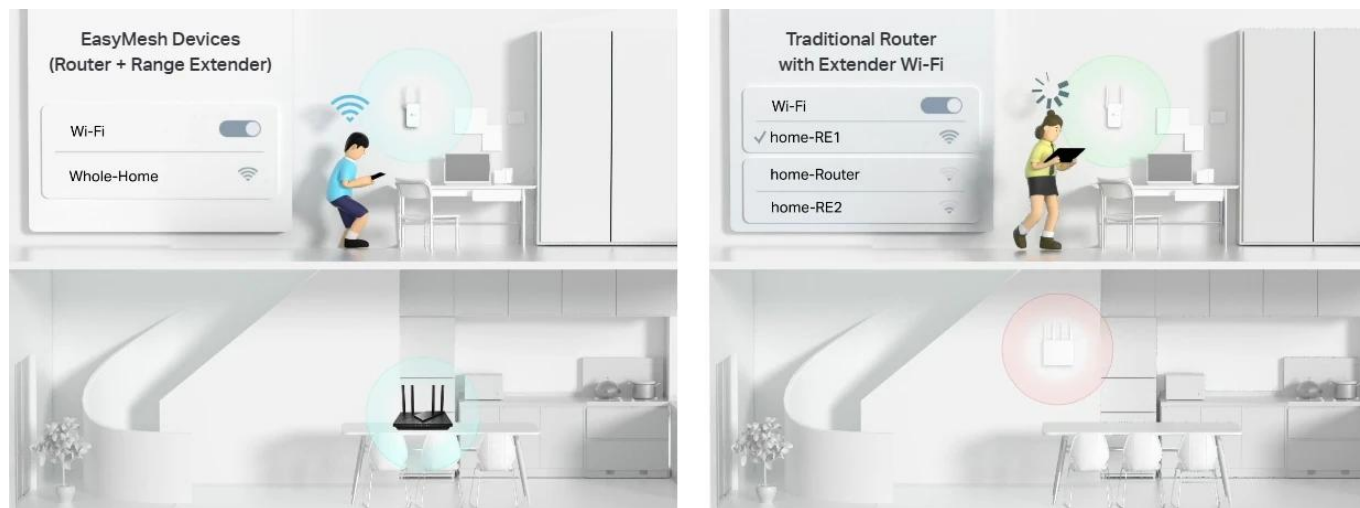

USB 3.0 port

Připojte externí jednotku a snadno sdílejte soubory mezi připojenými zařízeními. Můžete z ní dokonce vytvořit osobní cloudové úložiště a bezpečně k němu přistupovat zvenčí.

Flexibilní vytváření Mesh Wi-Fi pro celou domácnost

Pokud máte doma mrtvé zóny, jednoduše přidejte další EasyMesh kompatibilní router/range extender a vytvořte tak multi-gigabitovou mesh Wi-Fi síť pro celou domácnost. Už žádné hledání stabilního připojení.

- **WiFi Dead Zone Killer** - Eliminuje oblasti se slabým signálem s Wi-Fi pokrytím pro celý dům
- **Smart Roaming** - Nepřerušované streamování při pohybu po domě
- **Jeden název Wi-Fi** - Už žádné přepínání mezi názvy Wi-Fi sítí

TP-Link HomeShield: Pokročilé zabezpečení pro vaše každodenně používaná zařízení

TP-Link HomeShield poskytuje pokročilé funkce zabezpečení a vytváří bezpečné prostředí, ve kterém jsou chráněna data i soukromí vaší rodiny a sítě.

- **Skenování domácí sítě** - Skenování sítě v reálném čase pro detekci potenciálních bezpečnostních hrozeb
- **Rodičovská kontrola** - Mějte pod kontrolou čas strávený na internetu a blokujte nevhodný obsah, abyste ochránili svou rodinu v on-line prostředí
- **Quality of Service** - Přidělte svým oblíbeným zařízením přednostně nejrychlejší připojení, aby podávala ten nejlepší výkon

WPA3 - nová úroveň kyberbezpečnosti

Nejnovější protokol zabezpečení sítí Wi-Fi s názvem WPA3 přináší nové možnosti pro zlepšení kyberbezpečnosti v osobních sítích. Bezpečnější šifrování hesla Wi-Fi a vylepšená ochrana proti útokům hrubou silou společně chrání vaši domácí Wi-Fi.

Snadné nastavení a obsluha

Ať dáváte přednost intuitivní aplikaci Tether, nebo pokročilému webovému rozhraní společnosti TP-Link, směrovač Archer AX55 zvládnete nastavit za několik málo minut. Aplikace Tether umožňuje spravovat nastavení sítě z libovolného zařízení Android nebo iOS.