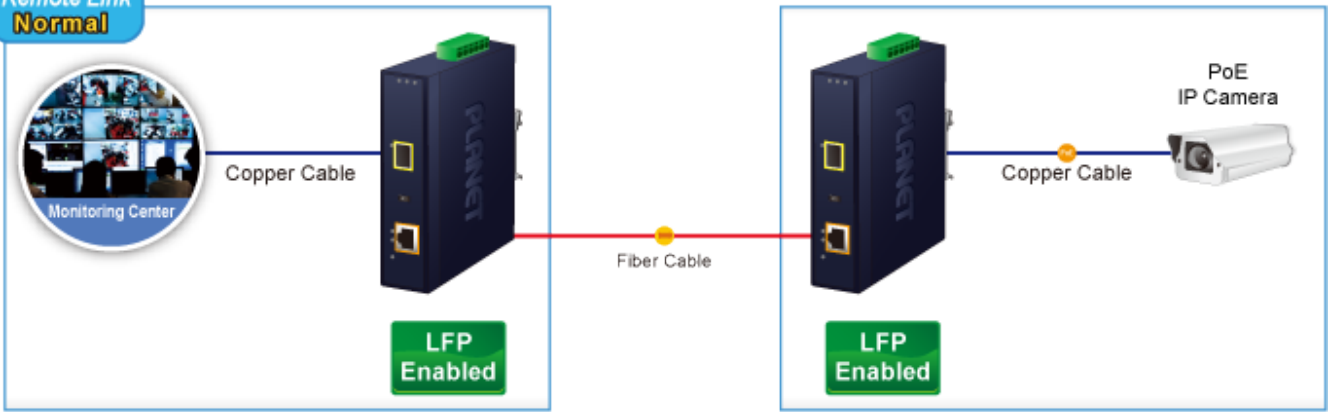

PLANET IGTP-802T

Cena celkem:	4 059 Kč (bez DPH: 3 354 Kč)
Běžná cena:	4 465 Kč
Ušetříte:	406 Kč
Kód zboží:	NETPLA2408
Part No.:	IGTP-802T
Záruka:	60 měs.
Stav:	Nové zboží

Popis

PLANET IGTP-802T

Průmyslový konvertor kombinuje ethernetovou konverzi **1000Base-SX na 10/100/1000Base-T** s PoE+ injektorem 802.3at s výkonem **až 30 W** pro levné a efektivní rozšíření sítě. K dispozici je **jeden port SC (1000Base-X, multimode, dosah až 550 m)** pro potřeby vaší sítě. Konvertor nabízí časově úsporné a cenově efektivní řešení pro uživatele a systémové integrátory, kteří rychle transformují svá sériová zařízení do sítě Ethernet bez nutnosti výměny stávajících sériových zařízení a softwarového systému.

Široký rozsah provozní teploty umožňuje umístit zařízení v téměř jakémkoliv obtížném prostředí. Kompaktní kovové pouzdro s krytím **IP30**, umožňuje montáž na lištu DIN, nebo na stěnu pro efektivní využití prostoru skříně. Napájení poskytuje integrovaný redundantní zdroj se širokým rozsahem napětí **DC 12-48 V / AC 24 V**, který je ideální pro provoz s vysokorychlostními aplikacemi vyžadujícími duální nebo záložní napájení.

ZÁKLADNÍ SPECIFIKACE

Fyzické vlastnosti:

Porty: 1x RJ-45 10/100/1000Base-T s PoE+ funkcí, 1x SC MM (1000Base-SX, 50/125µm, nebo 62,5/125µm)

Podpora přenosu: Frame 9KB

Provedení: DIN lišta, na zeď

Podpora OAM: ne

Remote Link Normal

Remote Link Broken

- 1000BASE-SX/LX Fiber Optic
- 1000BASE-T UTP
- 1000BASE-T UTP with PoE