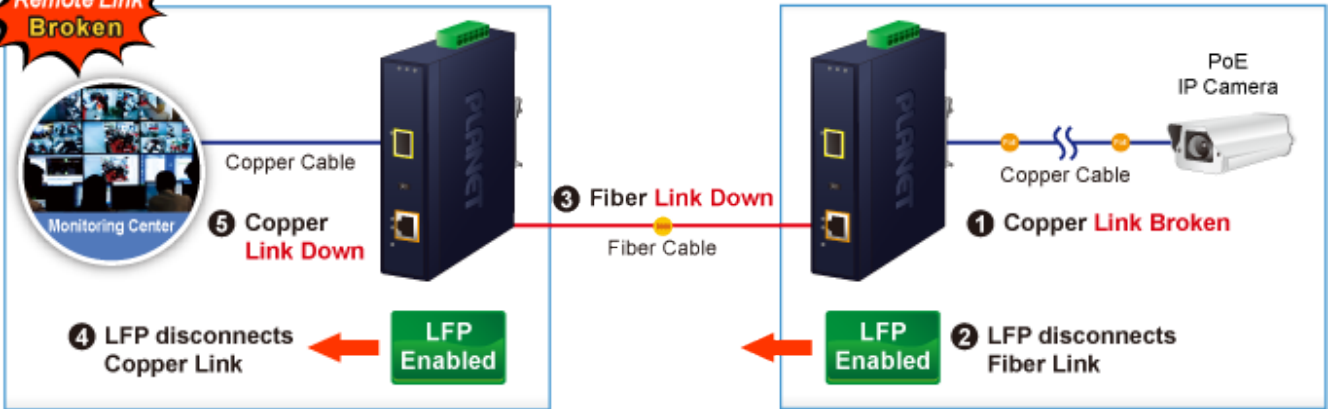

PLANET IGTP-802T

Cena celkem:	4 059 Kč (bez DPH: 3 354 Kč)
Běžná cena:	4 465 Kč
Ušetříte:	406 Kč
Kód zboží:	NETPLA2408
Part No.:	IGTP-802T
Záruka:	60 měs.
Stav:	Nové zboží

Popis

PLANET IGTP-802T

Průmyslový konvertor kombinuje ethernetovou konverzi **1000Base-SX na 10/100/1000Base-T** s PoE+ injektorem 802.3at s výkonem **až 30 W** pro levné a efektivní rozšíření sítě. K dispozici je **jeden port SC (1000Base-X, multimode, dosah až 550 m)** pro potřeby vaší sítě. Konvertor nabízí časově úsporné a cenově efektivní řešení pro uživatele a systémové integrátory, kteří rychle transformují svá sériová zařízení do sítě Ethernet bez nutnosti výměny stávajících sériových zařízení a softwarového systému.

Široký rozsah provozní teploty umožňuje umístit zařízení v téměř jakémkoliv obtížném prostředí. Kompaktní kovové pouzdro s krytím **IP30**, umožňuje montáž na lištu DIN, nebo na stěnu pro efektivní využití prostoru skříně. Napájení poskytuje integrovaný redundantní zdroj se širokým rozsahem napětí **DC 12-48 V / AC 24 V**, který je ideální pro provoz s vysokorychlostními aplikacemi vyžadujícími duální nebo záložní napájení.

ZÁKLADNÍ SPECIFIKACE

Fyzické vlastnosti:

Porty: 1x RJ-45 10/100/1000Base-T s PoE+ funkcí, 1x SC MM (1000Base-SX, 50/125µm, nebo 62,5/125µm)

Podpora přenosu: Frame 9KB

Provedení: DIN lišta, na zeď

Podpora OAM: ne

Remote Link Normal

Remote Link Broken

- 1000BASE-SX/LX Fiber Optic
- 1000BASE-T UTP
- 1000BASE-T UTP with PoE