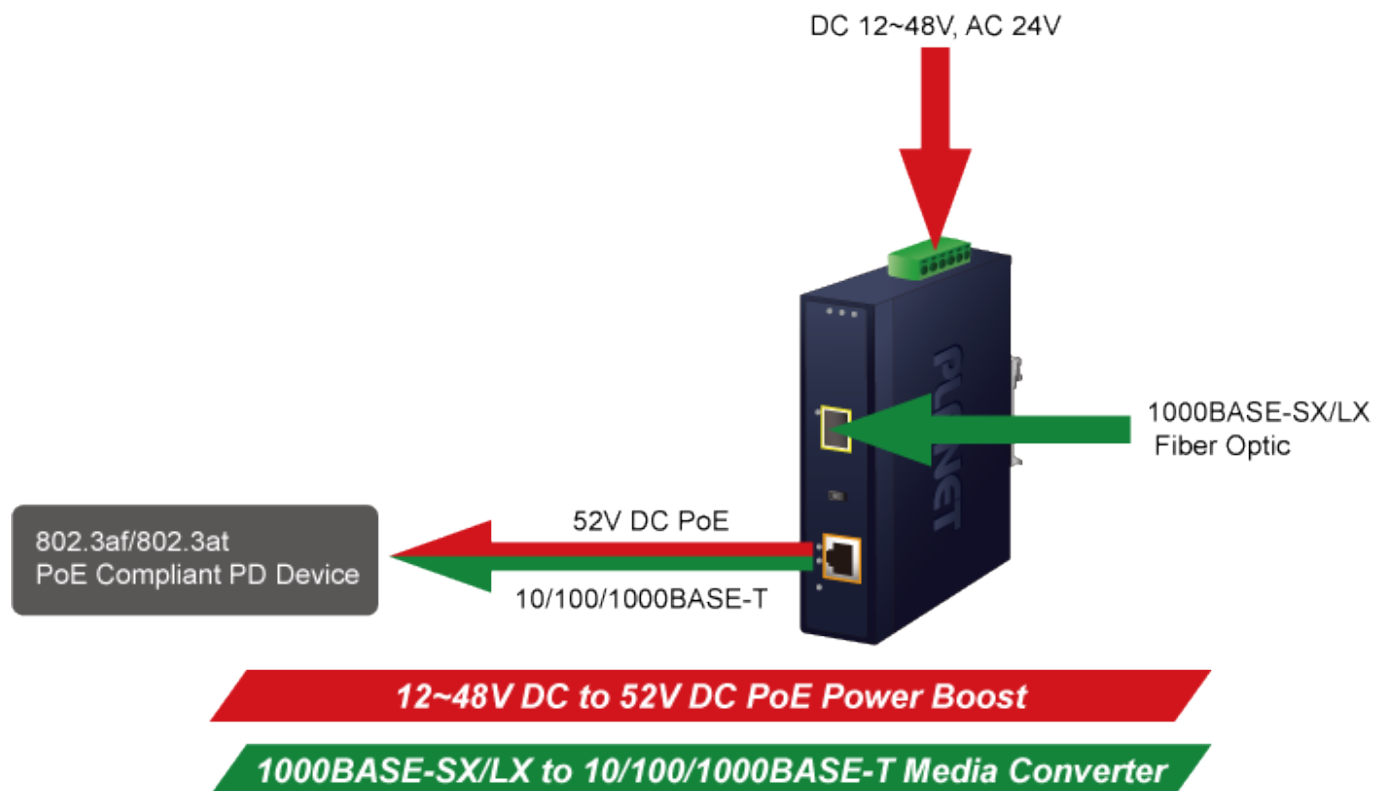

PLANET IGTP-802T

Cena celkem:	4 059 Kč (bez DPH: 3 354 Kč)
Běžná cena:	4 465 Kč
Ušetříte:	406 Kč
Kód zboží:	NETPLA2408
Part No.:	IGTP-802T
Záruka:	60 měs.
Stav:	Nové zboží

Popis

PLANET IGTP-802T

Průmyslový konvertor kombinuje ethernetovou konverzi **1000Base-SX na 10/100/1000Base-T** s PoE+ injektorem 802.3at s výkonem **až 30 W** pro levné a efektivní rozšíření sítě. K dispozici je **jeden port SC (1000Base-X, multimode, dosah až 550 m)** pro potřeby vaší sítě. Konvertor nabízí časově úsporné a cenově efektivní řešení pro uživatele a systémové integrátory, kteří rychle transformují svá sériová zařízení do sítě Ethernet bez nutnosti výměny stávajících sériových zařízení a softwarového systému.

ZÁKLADNÍ SPECIFIKACE

Fyzické vlastnosti:

Porty: 1x RJ-45 10/100/1000Base-T s PoE+ funkcí, 1x SC MM (1000Base-SX, 50/125µm, nebo 62,5/125µm)

Podpora přenosu: Frame 9KB

Provedení: DIN lišta, na zeď

Podpora OAM: ne

Napájení: 12-48 V DC, nebo 24 V AC, max. celkový příkon do 48 W (zdroj není součástí balení)

Ochrana: ESD do 6 kV

Provozní teplota: -40 až 75 °C

Rozměry: 135 x 87 x 32 mm

Hmotnost: 416 g

Lze instalovat do šasi: ne

Remote Link Normal

Remote Link Broken

- 1000BASE-SX/LX Fiber Optic
- 1000BASE-T UTP
- 1000BASE-T UTP with PoE