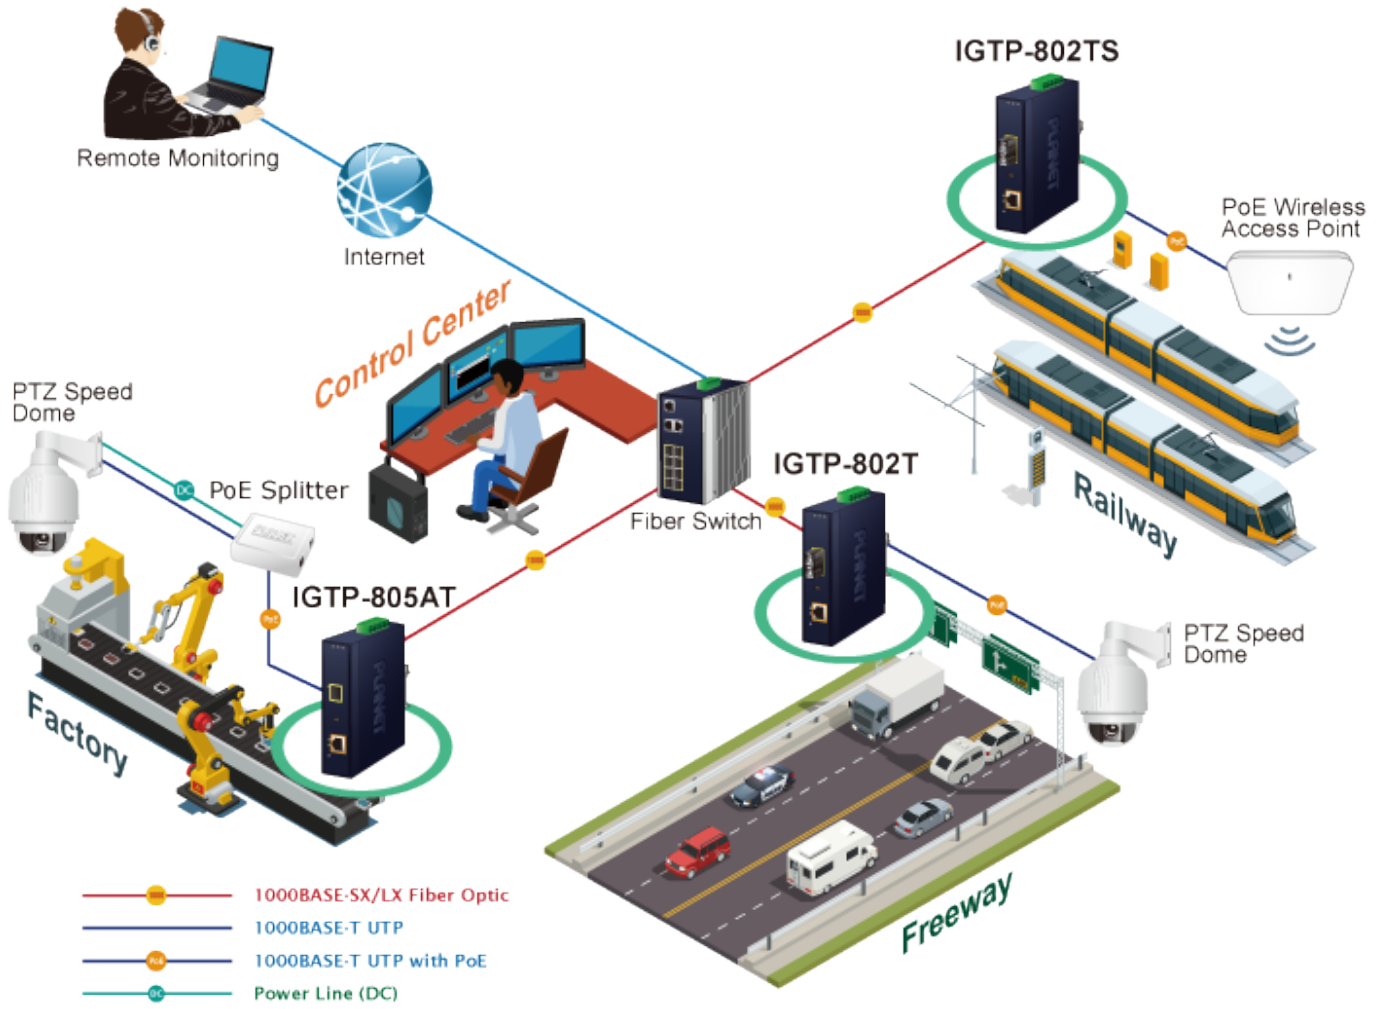

PLANET IGTP-802T

Cena celkem:	4 059 Kč (bez DPH: 3 354 Kč)
Běžná cena:	4 465 Kč
Ušetříte:	406 Kč
Kód zboží:	NETPLA2408
Part No.:	IGTP-802T
Záruka:	60 měs.
Stav:	Nové zboží

Popis

PLANET IGTP-802T

Průmyslový konvertor kombinuje ethernetovou konverzi **1000Base-SX na 10/100/1000Base-T** s PoE+ injektorem 802.3at s výkonem **až 30 W** pro levné a efektivní rozšíření sítě. K dispozici je **jeden port SC (1000Base-X, multimode, dosah až 550 m)** pro potřeby vaší sítě. Konvertor nabízí časově úsporné a cenově efektivní řešení pro uživatele a systémové integrátory, kteří rychle transformují svá sériová zařízení do sítě Ethernet bez nutnosti výměny stávajících sériových zařízení a softwarového systému.

Široký rozsah provozní teploty umožňuje umístit zařízení v téměř jakémkoliv obtížném prostředí. Kompaktní kovové pouzdro s krytím **IP30**, umožňuje montáž na lištu DIN, nebo na stěnu pro efektivní využití prostoru skříně. Napájení poskytuje integrovaný redundantní zdroj se širokým rozsahem napětí **DC 12-48 V / AC 24 V**, který je ideální pro provoz s vysokorychlostními aplikacemi vyžadujícími duální nebo záložní napájení.

Napájení: 12-48 V DC, nebo 24 V AC, max. celkový příkon do 48 W (zdroj není součástí balení)

Ochrana: ESD do 6 kV

Provozní teplota: -40 až 75 °C

Rozměry: 135 x 87 x 32 mm

Hmotnost: 416 g

Lze instalovat do šasi: ne

Remote Link Normal

Remote Link Broken

- 1000BASE-SX/LX Fiber Optic
- 1000BASE-T UTP
- 1000BASE-T UTP with PoE