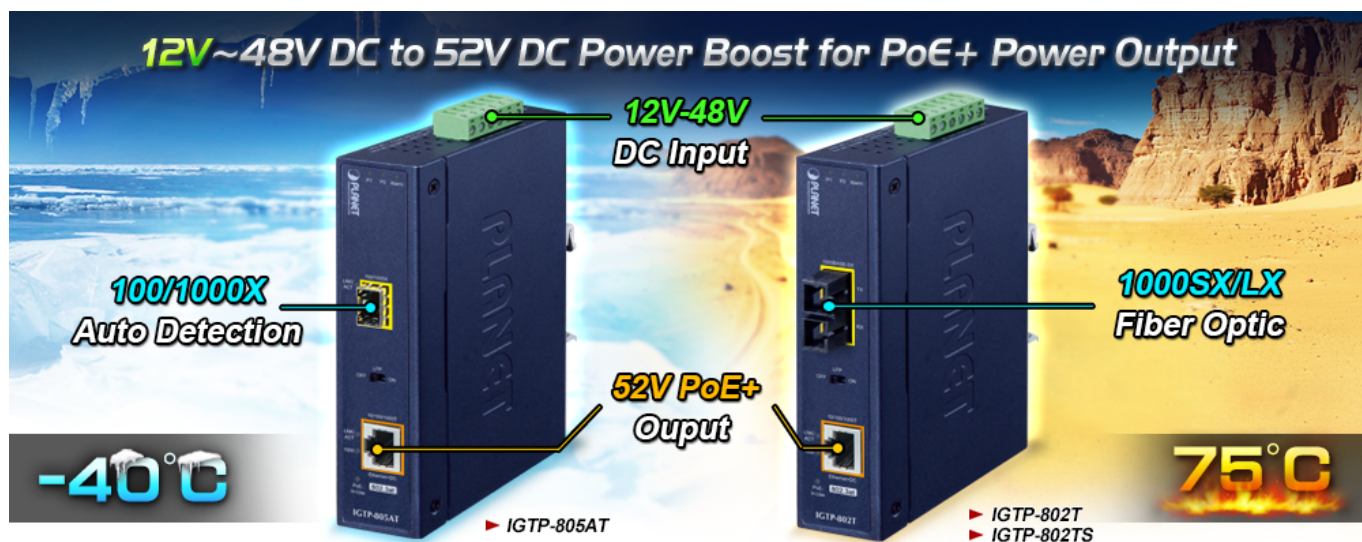

PLANET IGTP-802T

Cena celkem:	4 059 Kč (bez DPH: 3 354 Kč)
Běžná cena:	4 465 Kč
Ušetříte:	406 Kč
Kód zboží:	NETPLA2408
Part No.:	IGTP-802T
Záruka:	60 měs.
Stav:	Nové zboží

Popis

PLANET IGTP-802T

Průmyslový konvertor kombinuje ethernetovou konverzi **1000Base-SX na 10/100/1000Base-T** s PoE+ injektorem 802.3at s výkonem **až 30 W** pro levné a efektivní rozšíření sítě. K dispozici je **jeden port SC (1000Base-X, multimode, dosah až 550 m)** pro potřeby vaší sítě. Konvertor nabízí časově úsporné a cenově efektivní řešení pro uživatele a systémové integrátory, kteří rychle transformují svá sériová zařízení do sítě Ethernet bez nutnosti výměny stávajících sériových zařízení a softwarového systému.

Široký rozsah provozní teploty umožňuje umístit zařízení v téměř jakémkoliv obtížném prostředí. Kompaktní kovové pouzdro s krytím **IP30**, umožňuje montáž na lištu DIN, nebo na stěnu pro efektivní využití prostoru skříně. Napájení poskytuje integrovaný redundantní zdroj se širokým rozsahem napětí **DC 12-48 V / AC 24 V**, který je ideální pro provoz s vysokorychlostními aplikacemi vyžadujícími duální nebo záložní napájení.

ZÁKLADNÍ SPECIFIKACE

Fyzické vlastnosti:

Porty: 1x RJ-45 10/100/1000Base-T s PoE+ funkcí, 1x SC MM (1000Base-SX, 50/125µm, nebo 62,5/125µm)

Podpora přenosu: Frame 9KB

Provedení: DIN lišta, na zeď

Podpora OAM: ne

Napájení: 12-48 V DC, nebo 24 V AC, max. celkový příkon do 48 W (zdroj není součástí balení)

Ochrana: ESD do 6 kV

Provozní teplota: -40 až 75 °C

Rozměry: 135 x 87 x 32 mm

Hmotnost: 416 g

Lze instalovat do šasi: ne