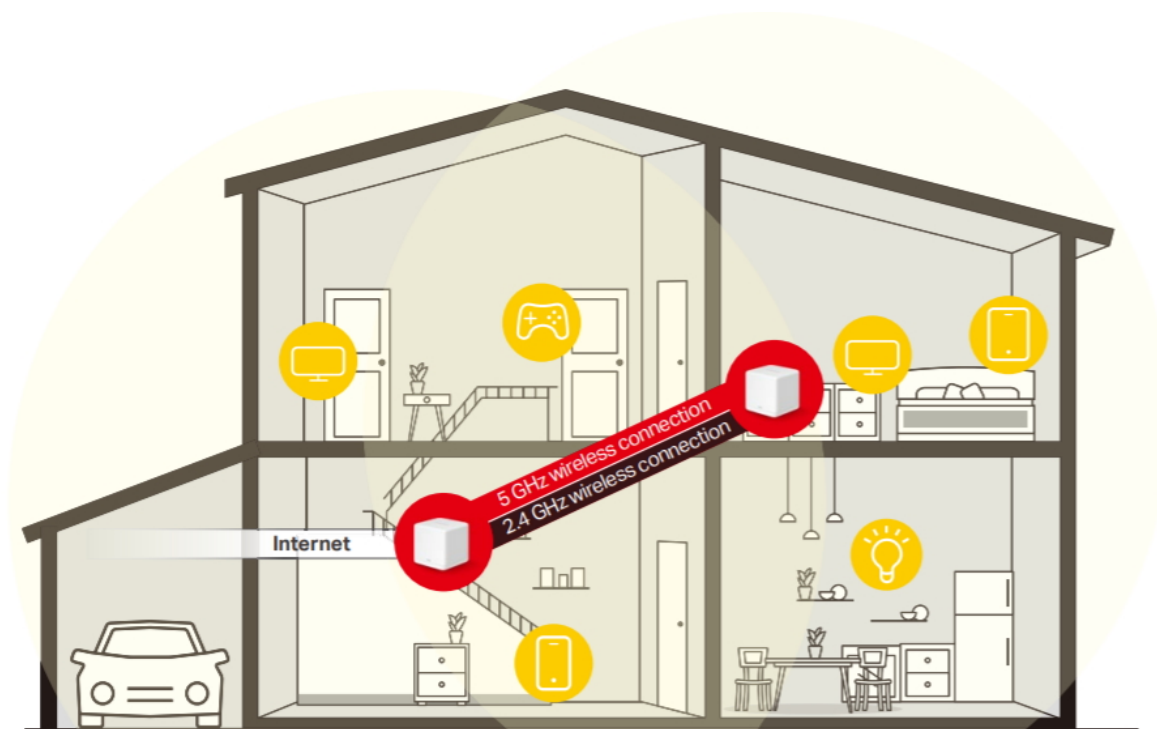

### Mercusys Halo H30G 2 ks

Halo funguje jako unifikovaný systém, který poskytuje **dostatečné pokrytí signálem Wi-Fi** v každé části vašeho domova. Mercusys Mesh Technology poskytuje neuvěřitelně **rychlý a stabilní zážitek** z připojení. Zařízení se automaticky připojí k vysílači s nejsilnějším signálem a s nejvyšší kapacitou. Už **žádné čekání** při načítání a ukládání do mezipaměti při pohybu v domácnosti!

Jednotky poskytují díky integrovaným anténám a duální technologii Wi-Fi rychlost přenosu **až 400 Mb/s** pro pásmo 2,4 GHz a **až 867 Mb/s** pro pásmo 5 GHz. Třikrát vyšší propustnost díky technologii **802.11ac**, ve srovnání s předchozí generací Wi-Fi sítí, umožňuje udržet všechna vaše zařízení připojená při zachování maximální možné propustnosti. Pokud dojde k poruše jednotky v celém systému a dojde tak k odpojení dalšího vysílače od sítě, sama se okamžitě snaží vyhledat vhodnou náhradu, aby nedošlo k výpadku pokrytí. Pokud potřebujete pokrytí ještě rozšířit, stačí jednoduše dokoupit další jednotky.

Balení obsahuje **2 jednotky**.

Coverage up to **2,800 ft<sup>2</sup>**

**Halo H30G**  
Fill Your Home with Mesh Wi-Fi

**MERCUSYS APP**  
Makes Setup Quick

True **Seamless Roaming**  
Eliminates WiFi Dead-Zones

Apartment Multi-Story House Ranch-Style House  
Fits Any Type of Home

The infographic features a central 3D rendering of a white Halo H30G mesh node. Surrounding it are various icons representing different home environments: an apartment, a multi-story house, and a ranch-style house. To the right, a collection of smart home devices is shown, including a laptop, a smart light bulb, a smart speaker, a smart plug, and a game controller. The overall design is clean and modern, with a light blue and white color palette.