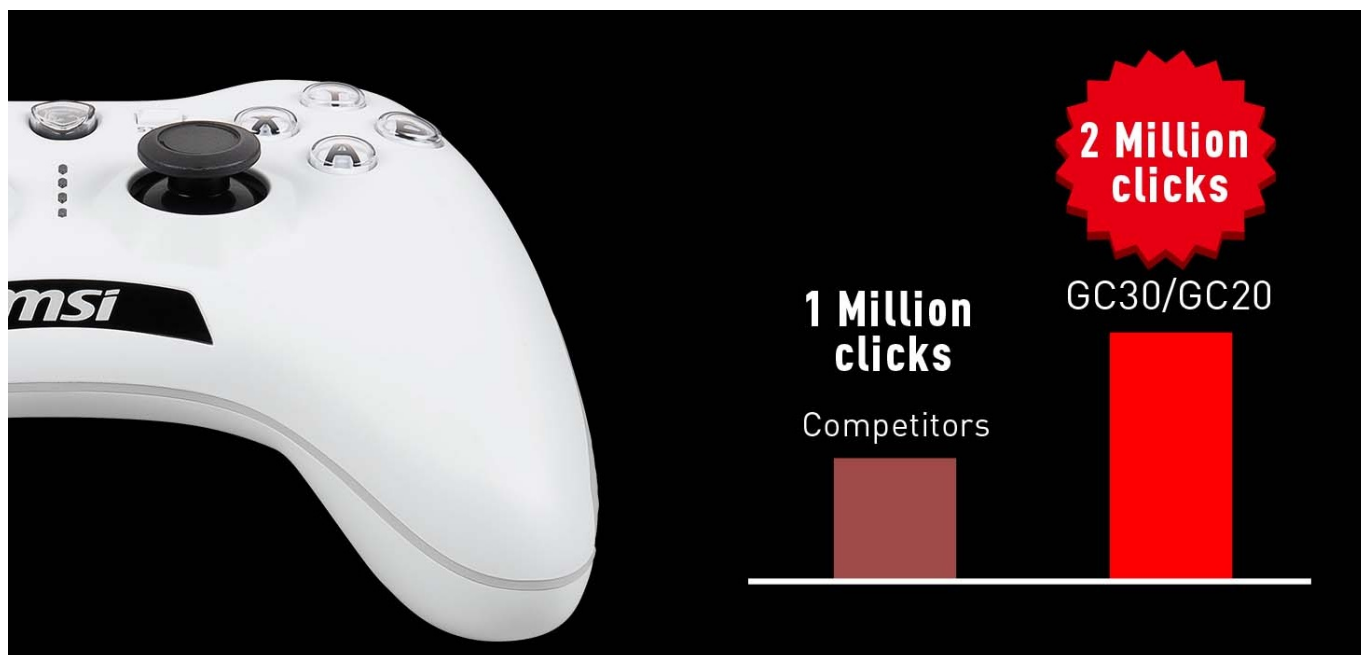

Drátový herní ovladač MSI Force GC20 V2 pro PC, PS3 nebo Android. Je navržen pro mimořádně přesný a hladký pohyb. **Analogové páčky z řady Force GC** zajišťují efektivní a plynulý pohyb, ať už se kličkujete ve zběsilých přestřelkách, nebo se tiše plížíte za zády nepřátel.

Precizní pohyb oceníte také při řízení vozů nebo ve sportovních hrách. V porovnání s jinými ovladači se modelová řada Force GC vyznačuje přítomností mimořádně odolných spínačů s **životností až 2 miliony stisknutí**. Ovladač je uvnitř osazen **duálním vibračním motorkem pro haptickou zpětnou vazbu** a ještě intenzivnější zážitky z hraní.

MSI Force GC20 V2

Pro optimální herní zážitek nabízí herní ovladač **osmisměrový D-pad s vyměnitelným kovovým krytem**, který na místě drží díky prémiovému magnetickému designu. V závislosti na typu hry můžete snadno vybrat preferovaný povrch. Vhodnou přílohou budou i **pryžové boční rukojeti** na obou držadlech k zajištění pevného úchopu. Gamepad je vybaven **duálním vibračním motorem**. Ovladač lze připojit pomocí přiloženého 2 m dlouhého USB kabelu. Součástí balení je také **30 cm dlouhý OTG kabel** pro připojení k zařízením Android.