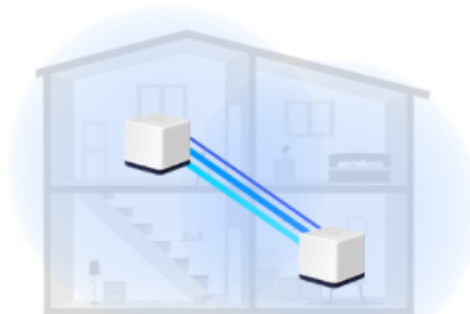

Halo funguje jako unifikovaný systém, který poskytuje **dostatečné pokrytí signálem Wi-Fi** v každé části vašeho domova. Mercusys Mesh Technology poskytuje neuvěřitelně **rychlý a stabilní zážitek** z připojení. Zařízení se automaticky připojí k vysílači s nejsilnějším signálem a s nejvyšší kapacitou. Už **žádné čekání** při načítání a ukládání do mezipaměti při pohybu v domácnosti!

Apartment

2.4 GHz wireless connection

Multi-Story House

5 GHz wireless connection

Jednotky poskytují díky integrovaným anténám a duální technologii Wi-Fi rychlost přenosu **až 600 Mb/s** pro pásmo 2,4 GHz a **až 1300 Mb/s** pro pásmo 5 GHz. Třikrát vyšší propustnost díky technologii **802.11ac**, ve srovnání s předchozí generací Wi-Fi sítí, umožňuje udržet všechna vaše zařízení připojená při zachování maximální možné propustnosti. Pokud dojde k poruše jednotky v celém systému a dojde tak k odpojení dalšího vysílače od sítě, sama se okamžitě snaží vyhledat vhodnou náhradu, aby nedošlo k výpadku pokrytí. Pokud potřebujete pokrytí ještě rozšířit, stačí jednoduše dokoupit další jednotky.